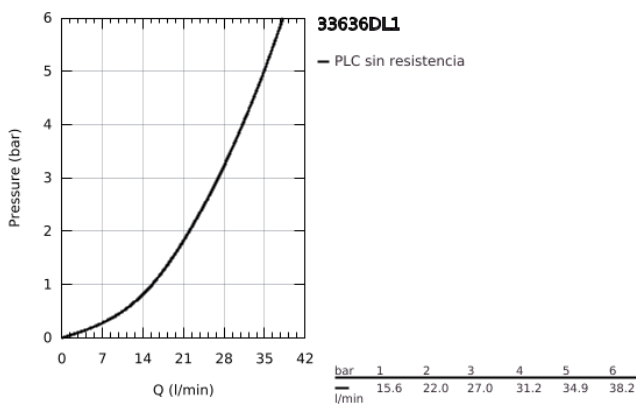

33 636 DL1 ESSENCE GRIFERÍA PARA DUCHA 1/2"

DESCRIPCIÓN DEL PRODUCTO

- Colour: Brushed warm sunset
- Montaje a pared
- Palanca metálica
- GROHE SilkMove cartucho cerámico 3.5 cm
- Con limitador de temperatura
- GROHE LongLife acabado
- Salida de ducha 1/2"
- Válvula antirretorno
- Uniones - S
- Protección de válvulas antirretorno
- Presión mínima recomendada 1 Kg

33 636 DL1 ESSENCE GRIFERÍA PARA DUCHA 1/2"

RECAMBIOS , noviembre 2016 – now

- 1: Palanca accionamiento (Spare part-nr. 46916DL0)
- 2: Unión atornillada (Spare part-nr. 46460000)
- 3: Cartucho (Spare part-nr. 46374000)
- 4: Tuerca y rácor de acoplamiento (Spare part-nr. 45044000)
- 5: racor en S (Spare part-nr. 12662DL0)
- 6: Racor con Válvula anti-retorno (Spare part-nr. 47886000)
- 7: Juego de 2 prolongaciones
para racores
Longitud: 20 mm. (Spare part-nr. 0713000M)*
- 8: Llave para tuercas 3/4" (Spare part-nr. 19377000)*