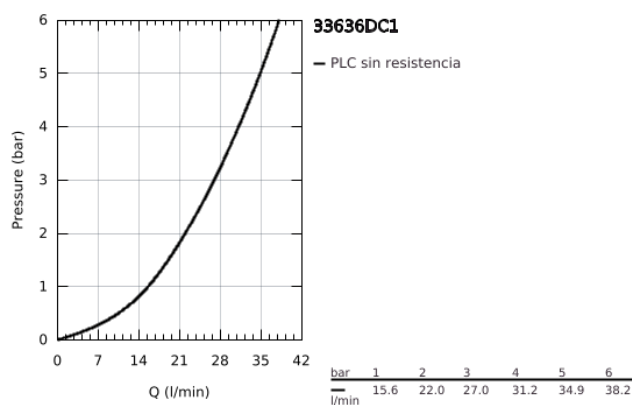

33 636 DC1 ESSENCE GRIFERÍA PARA DUCHA 1/2"

DESCRIPCIÓN DEL PRODUCTO

- Colour: Supersteel
- Montaje a pared
- Palanca metálica
- GROHE SilkMove cartucho cerámico 3.5 cm
- Con limitador de temperatura
- GROHE LongLife acabado
- Salida de ducha 1/2"
- Válvula antirretorno
- Uniones - S
- Protección de válvulas antirretorno
- Presión mínima recomendada 1 Kg

33 636 DC1 ESSENCE GRIFERÍA PARA DUCHA 1/2"

RECAMBIOS , enero 2016 – now

- 1: Palanca accionamiento (Spare part-nr. 46916DC0)
- 2: Unión atornillada (Spare part-nr. 46460000)
- 3: Cartucho (Spare part-nr. 46374000)
- 4: Tuerca y rácor de acoplamiento (Spare part-nr. 45044DC0)
- 5: Racor en S (Spare part-nr. 12662DC0)
- 6: Racor con Válvula anti-retorno (Spare part-nr. 47886000)
- 7: Juego de 2 prolongaciones
para racores
- Longitud: 20 mm. (Spare part-nr. 0713000M)*
- 8: Llave para tuercas 3/4" (Spare part-nr. 19377000)*