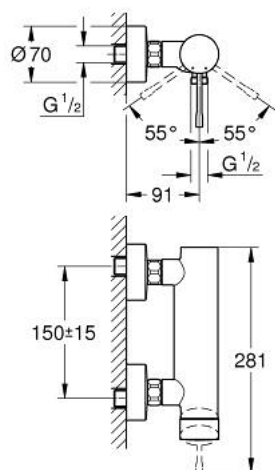

33 636 DC1 ESSENCE GRIFERÍA PARA DUCHA 1/2"

DESCRIPCIÓN DEL PRODUCTO

- Colour: Supersteel
- Montaje a pared
- Palanca metálica
- GROHE SilkMove cartucho cerámico 3.5 cm
- Con limitador de temperatura
- GROHE LongLife acabado
- Salida de ducha 1/2"
- Válvula antirretorno
- Uniones - S
- Protección de válvulas antirretorno
- Presión mínima recomendada 1 Kg

33 636 DC1 ESSENCE GRIFERÍA PARA DUCHA 1/2"

RECAMBIOS , enero 2016 – now

- 1: Palanca accionamiento (Spare part-nr. 46916DC0)
- 2: Unión atornillada (Spare part-nr. 46460000)
- 3: Cartucho (Spare part-nr. 46374000)
- 4: Tuerca y rácor de acoplamiento (Spare part-nr. 45044DC0)
- 5: Racor en S (Spare part-nr. 12662DC0)
- 6: Racor con Válvula anti-retorno (Spare part-nr. 47886000)
- 7: Juego de 2 prolongaciones
para racores
- Longitud: 20 mm. (Spare part-nr. 0713000M)*
- 8: Llave para tuercas 3/4" (Spare part-nr. 19377000)*