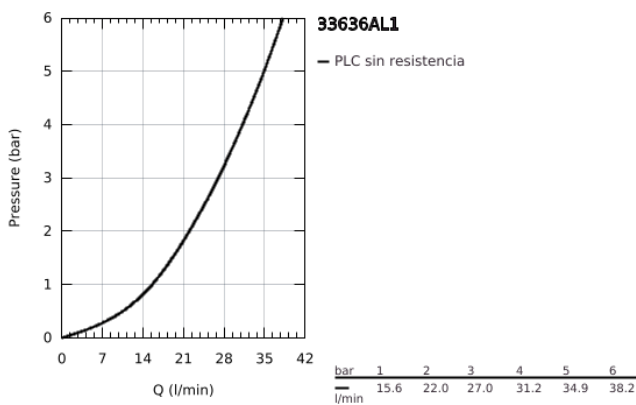

33 636 AL1 ESSENCE GRIFERÍA PARA DUCHA 1/2"

DESCRIPCIÓN DEL PRODUCTO

- Colour: Brushed hard graphite
- Montaje a pared
- Palanca metálica
- GROHE SilkMove cartucho cerámico 3.5 cm
- Con limitador de temperatura
- GROHE LongLife acabado
- Salida de ducha 1/2"
- Válvula antirretorno
- Uniones - S
- Protección de válvulas antirretorno
- Presión mínima recomendada 1 Kg

33 636 AL1 ESSENCE GRIFERÍA PARA DUCHA 1/2"

RECAMBIOS , noviembre 2016 – now

- 1: Palanca accionamiento (Spare part-nr. 46916AL0)
- 2: Unión atornillada (Spare part-nr. 46460000)
- 3: Cartucho (Spare part-nr. 46374000)
- 4: Tuerca y rácor de acoplamiento (Spare part-nr. 45044000)
- 5: Racor en S (Spare part-nr. 12662AL0)
- 6: Racor con Válvula anti-retorno (Spare part-nr. 47886000)
- 7: Juego de 2 prolongaciones
para racores
- Longitud: 20 mm. (Spare part-nr. 0713000M)*
- 8: Llave para tuercas 3/4" (Spare part-nr. 19377000)*