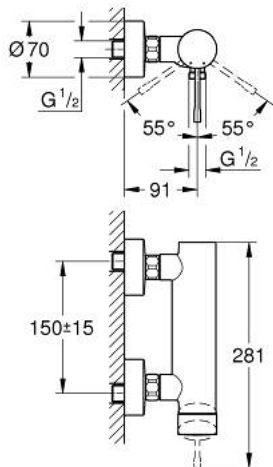

33 636 AL1 ESSENCE GRIFERÍA PARA DUCHA 1/2"

DESCRIPCIÓN DEL PRODUCTO

- Colour: Brushed hard graphite
- Montaje a pared
- Palanca metálica
- GROHE SilkMove cartucho cerámico 3.5 cm
- Con limitador de temperatura
- GROHE LongLife acabado
- Salida de ducha 1/2"
- Válvula antirretorno
- Uniones - S
- Protección de válvulas antirretorno
- Presión mínima recomendada 1 Kg

33 636 AL1 ESSENCE GRIFERÍA PARA DUCHA 1/2"

RECAMBIOS , noviembre 2016 – now

- 1: Palanca accionamiento (Spare part-nr. 46916AL0)
- 2: Unión atornillada (Spare part-nr. 46460000)
- 3: Cartucho (Spare part-nr. 46374000)
- 4: Tuerca y rácor de acoplamiento (Spare part-nr. 45044000)
- 5: Racor en S (Spare part-nr. 12662AL0)
- 6: Racor con Válvula anti-retorno (Spare part-nr. 47886000)
- 7: Juego de 2 prolongaciones
para racores
- Longitud: 20 mm. (Spare part-nr. 0713000M)*
- 8: Llave para tuercas 3/4" (Spare part-nr. 19377000)*