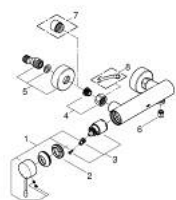

33 636 AL1 ESSENCE GRIFERÍA PARA DUCHA 1/2"

DESCRIPCIÓN DEL PRODUCTO

- Colour: Brushed hard graphite
- Montaje a pared
- Palanca metálica
- GROHE SilkMove cartucho cerámico 3.5 cm
- Con limitador de temperatura
- GROHE LongLife acabado
- Salida de ducha 1/2"
- Válvula antirretorno
- Uniones - S
- Protección de válvulas antirretorno
- Presión mínima recomendada 1 Kg

33 636 AL1 ESSENCE GRIFERÍA PARA DUCHA 1/2"

RECAMBIOS , noviembre 2016 – now

- 1: Palanca accionamiento (Spare part-nr. 46916AL0)
- 2: Unión atornillada (Spare part-nr. 46460000)
- 3: Cartucho (Spare part-nr. 46374000)
- 4: Tuerca y rácor de acoplamiento (Spare part-nr. 45044000)
- 5: Racor en S (Spare part-nr. 12662AL0)
- 6: Racor con Válvula anti-retorno (Spare part-nr. 47886000)
- 7: Juego de 2 prolongaciones
para racores
- Longitud: 20 mm. (Spare part-nr. 0713000M)*
- 8: Llave para tuercas 3/4" (Spare part-nr. 19377000)*