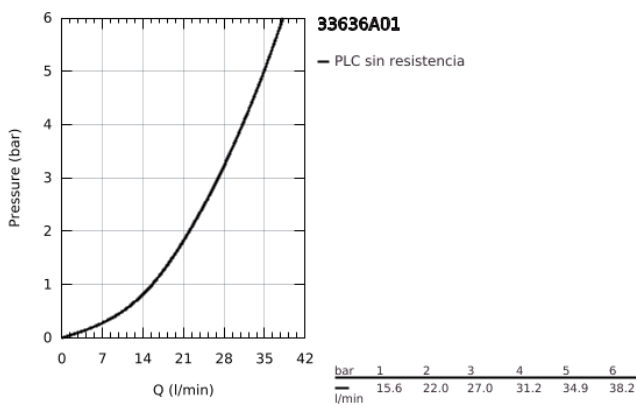

33 636 A01 ESSENCE GRIFERÍA PARA DUCHA 1/2"

DESCRIPCIÓN DEL PRODUCTO

- Colour: Hard graphite
- Montaje a pared
- Palanca metálica
- GROHE SilkMove cartucho cerámico 3.5 cm
- Con limitador de temperatura
- GROHE LongLife acabado
- Salida de ducha 1/2"
- Válvula antirretorno
- Uniones - S
- Protección de válvulas antirretorno
- Presión mínima recomendada 1 Kg

33 636 A01 ESSENCE GRIFERÍA PARA DUCHA 1/2"

RECAMBIOS , noviembre 2016 – now

- 1: Palanca accionamiento (Spare part-nr. 46916A00)
- 2: Unión atornillada (Spare part-nr. 46460000)
- 3: Cartucho (Spare part-nr. 46374000)
- 4: Tuerca y rácor de acoplamiento (Spare part-nr. 45044000)
- 5: racor en S (Spare part-nr. 12662A00)
- 6: Racor con Válvula anti-retorno (Spare part-nr. 47886000)
- 7: Juego de 2 prolongaciones
para racores
Longitud: 20 mm. (Spare part-nr. 0713000M)*
- 8: Llave para tuercas 3/4" (Spare part-nr. 19377000)*