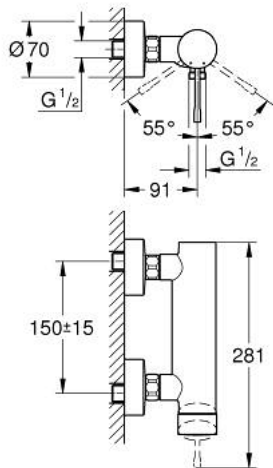

33 636 001 ESSENCE GRIFERÍA PARA DUCHA 1/2"

DESCRIPCIÓN DEL PRODUCTO

- Colour: Cromo
- Montaje a pared
- Palanca metálica
- GROHE SilkMove cartucho cerámico 3.5 cm
- Con limitador de temperatura
- GROHE LongLife acabado
- Salida de ducha 1/2"
- Válvula antirretorno
- Uniones - S
- Protección de válvulas antirretorno
- Presión mínima recomendada 1 Kg

33 636 001 ESSENCE GRIFERÍA PARA DUCHA 1/2"

RECAMBIOS , enero 2014 – now

- 1: Palanca accionamiento (Spare part-nr. 46916000)
- 2: Unión atornillada (Spare part-nr. 46460000)
- 3: Cartucho (Spare part-nr. 46374000)
- 4: Tuerca y rácor de acoplamiento (Spare part-nr. 45044000)
- 5: Racor en S (Spare part-nr. 12662000)
- 6: Racor con Válvula anti-retorno (Spare part-nr. 47886000)
- 7: Juego de 2 prolongaciones
para racores
Longitud: 20 mm. (Spare part-nr. 0713000M)*
- 8: Llave para tuercas 3/4" (Spare part-nr. 19377000)*