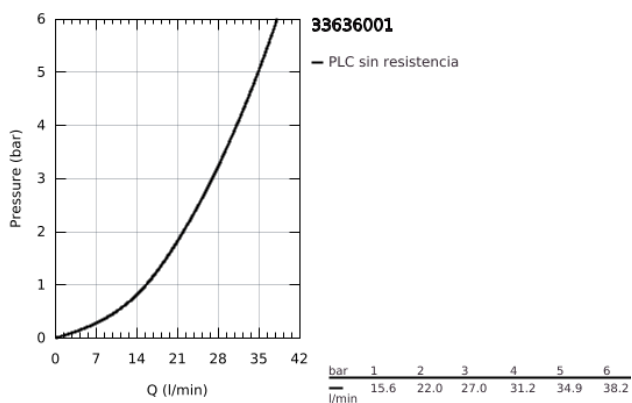

33 636 001 ESSENCE GRIFERÍA PARA DUCHA 1/2"

DESCRIPCIÓN DEL PRODUCTO

- Colour: Cromo
- Montaje a pared
- Palanca metálica
- GROHE SilkMove cartucho cerámico 3.5 cm
- Con limitador de temperatura
- GROHE LongLife acabado
- Salida de ducha 1/2"
- Válvula antirretorno
- Uniones - S
- Protección de válvulas antirretorno
- Presión mínima recomendada 1 Kg

33 636 001 ESSENCE GRIFERÍA PARA DUCHA 1/2"

RECAMBIOS , enero 2014 – now

- 1: Palanca accionamiento (Spare part-nr. 46916000)
- 2: Unión atornillada (Spare part-nr. 46460000)
- 3: Cartucho (Spare part-nr. 46374000)
- 4: Tuerca y rácor de acoplamiento (Spare part-nr. 45044000)
- 5: Racor en S (Spare part-nr. 12662000)
- 6: Racor con Válvula anti-retorno (Spare part-nr. 47886000)
- 7: Juego de 2 prolongaciones
para racores
Longitud: 20 mm. (Spare part-nr. 0713000M)*
- 8: Llave para tuercas 3/4" (Spare part-nr. 19377000)*