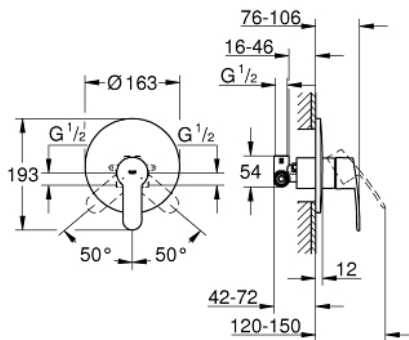

33 635 002 EUROSTYLE COSMOPOLITAN GRIFERÍA PARA DUCHA 1/2"

DESCRIPCIÓN DEL PRODUCTO

- Colour: Cromo
- Instalación a pared
- GROHE SilkMove cartucho cerámico 4.6 cm
- GROHE LongLife acabado
- Consiste en:
- Set para instalación final
- Parte empotrable de ducha incluida
- Limitador de caudal ajustable
- Caudal mínimo ajustable 2.5 lpm
- Palanca metálica
- Placa hermética
- Placa metálica
- Atornillado
- Limitador de temperatura opcional

33 635 002 EUROSTYLE COSMOPOLITAN GRIFERÍA PARA DUCHA 1/2"

RECAMBIOS , diciembre 2015 – now

- 1: Palanca accionamiento (Spare part-nr. 46752000)
- 2: Placa (Spare part-nr. 46904000)
- 3: Carcasa (Spare part-nr. 06874000)
- 4: Cartucho (Spare part-nr. 46048000)
- 5: Limitador de temperatura (Spare part-nr. 46375000)*
- 6: Set de extensión (Spare part-nr. 46191000)*
- 7: Set de extensión (Spare part-nr. 46343000)*