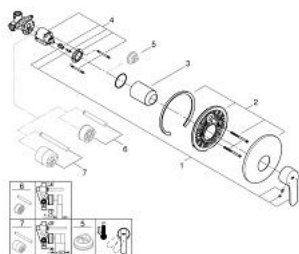

33 635 002 EUROSTYLE COSMOPOLITAN GRIFERÍA PARA DUCHA 1/2"

DESCRIPCIÓN DEL PRODUCTO

- Colour: Cromo
- Instalación a pared
- GROHE SilkMove cartucho cerámico 4.6 cm
- GROHE LongLife acabado
- Consiste en:
- Set para instalación final
- Parte empotrable de ducha incluida
- Limitador de caudal ajustable
- Caudal mínimo ajustable 2.5 lpm
- Palanca metálica
- Placa hermética
- Placa metálica
- Atornillado
- Limitador de temperatura opcional

33 635 002 EUROSTYLE COSMOPOLITAN GRIFERÍA PARA DUCHA 1/2"

RECAMBIOS , diciembre 2015 – now

- 1: Palanca accionamiento (Spare part-nr. 46752000)
- 2: Placa (Spare part-nr. 46904000)
- 3: Carcasa (Spare part-nr. 06874000)
- 4: Cartucho (Spare part-nr. 46048000)
- 5: Limitador de temperatura (Spare part-nr. 46375000)*
- 6: Set de extensión (Spare part-nr. 46191000)*
- 7: Set de extensión (Spare part-nr. 46343000)*