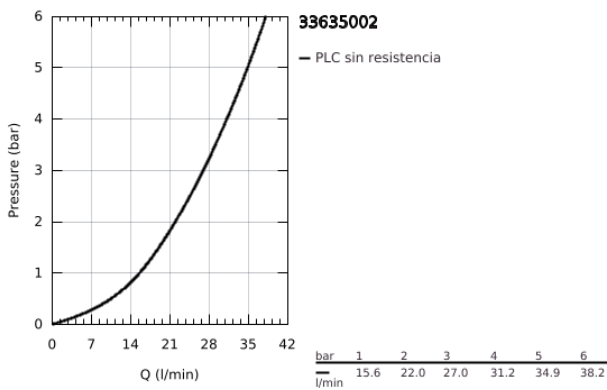

33 635 002 EUROSTYLE COSMOPOLITAN GRIFERÍA PARA DUCHA 1/2"

DESCRIPCIÓN DEL PRODUCTO

- Colour: Cromo
- Instalación a pared
- GROHE SilkMove cartucho cerámico 4.6 cm
- GROHE LongLife acabado
- Consiste en:
- Set para instalación final
- Parte empotrable de ducha incluida
- Limitador de caudal ajustable
- Caudal mínimo ajustable 2.5 lpm
- Palanca metálica
- Placa hermética
- Placa metálica
- Atornillado
- Limitador de temperatura opcional

33 635 002 EUROSTYLE COSMOPOLITAN GRIFERÍA PARA DUCHA 1/2"

RECAMBIOS , diciembre 2015 – now

- 1: Palanca accionamiento (Spare part-nr. 46752000)
- 2: Placa (Spare part-nr. 46904000)
- 3: Carcasa (Spare part-nr. 06874000)
- 4: Cartucho (Spare part-nr. 46048000)
- 5: Limitador de temperatura (Spare part-nr. 46375000)*
- 6: Set de extensión (Spare part-nr. 46191000)*
- 7: Set de extensión (Spare part-nr. 46343000)*