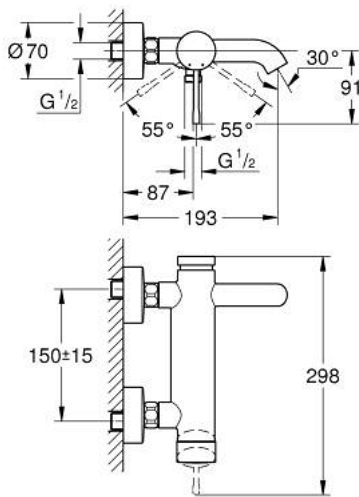

33 624 GL1 ESSENCE GRIFERÍA PARA BAÑO 1/2"

DESCRIPCIÓN DEL PRODUCTO

- Colour: Cool sunrise
- Montaje a pared
- Palanca metálica
- GROHE SilkMove cartucho cerámico 3.5 cm
- Con limitador de temperatura
- GROHE LongLife acabado
- Desviador: ducha / tina
- Aireador tipo mousseur
- Salida de ducha 1/2"
- Válvula antirretorno
- Uniones - S
- Protección de válvulas antirretorno
- Presión mínima recomendada 1 Kg