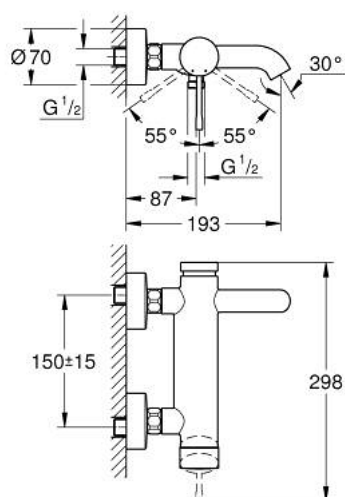

33 624 DL1 ESSENCE GRIFERÍA PARA BAÑO 1/2"

DESCRIPCIÓN DEL PRODUCTO

- Colour: Brushed warm sunset
- Montaje a pared
- Palanca metálica
- GROHE SilkMove cartucho cerámico 3.5 cm
- Con limitador de temperatura
- GROHE LongLife acabado
- Desviador: ducha / tina
- Aireador tipo mousseur
- Salida de ducha 1/2"
- Válvula antirretorno
- Uniones - S
- Protección de válvulas antirretorno
- Presión mínima recomendada 1 Kg