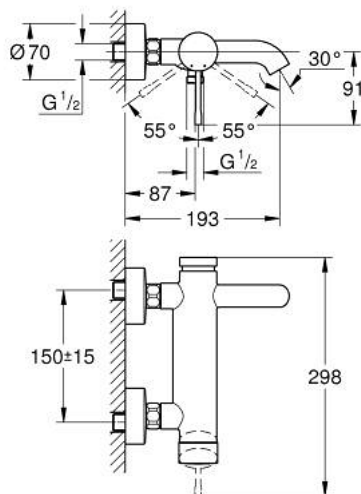

33 624 DC1 ESSENCE GRIFERÍA PARA BAÑO 1/2"

DESCRIPCIÓN DEL PRODUCTO

- Colour: Supersteel
- Montaje a pared
- Palanca metálica
- GROHE SilkMove cartucho cerámico 3.5 cm
- Con limitador de temperatura
- GROHE LongLife acabado
- Desviador: ducha / tina
- Aireador tipo mousseur
- Salida de ducha 1/2"
- Válvula antirretorno
- Uniones - S
- Protección de válvulas antirretorno
- Presión mínima recomendada 1 Kg

33 624 DC1 ESSENCE GRIFERÍA PARA BAÑO 1/2"

RECAMBIOS , enero 2016 – now

- 1: Palanca accionamiento (Spare part-nr. 46916DC0)
- 2: Unión atornillada (Spare part-nr. 46460000)
- 3: Cartucho (Spare part-nr. 46374000)
- 4: Racor en S (Spare part-nr. 12662DC0)
- 5: Tuerca y rácor de acoplamiento (Spare part-nr. 45044DC0)
- 6: Inversor (Spare part-nr. 46920DC0)
- 7: Racor con Válvula anti-retorno (Spare part-nr. 08565000)
- 8: Mousseur completo (Spare part-nr. 13926000)
- 9: Juego de 2 prolongaciones
para racores
- Longitud: 20 mm. (Spare part-nr. 0713000M)*
- 10: Llave para tuercas 3/4" (Spare part-nr. 19377000)*