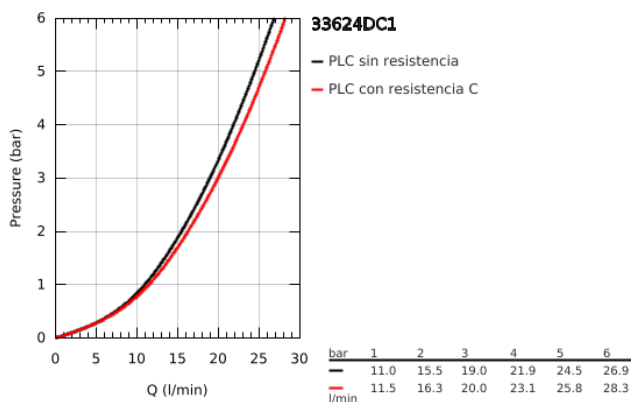

33 624 DC1 ESSENCE GRIFERÍA PARA BAÑO 1/2"

DESCRIPCIÓN DEL PRODUCTO

- Colour: Supersteel
- Montaje a pared
- Palanca metálica
- GROHE SilkMove cartucho cerámico 3.5 cm
- Con limitador de temperatura
- GROHE LongLife acabado
- Desviador: ducha / tina
- Aireador tipo mousseur
- Salida de ducha 1/2"
- Válvula antirretorno
- Uniones - S
- Protección de válvulas antirretorno
- Presión mínima recomendada 1 Kg

33 624 DC1 ESSENCE GRIFERÍA PARA BAÑO 1/2"

RECAMBIOS , enero 2016 – now

- 1: Palanca accionamiento (Spare part-nr. 46916DC0)
- 2: Unión atornillada (Spare part-nr. 46460000)
- 3: Cartucho (Spare part-nr. 46374000)
- 4: Racor en S (Spare part-nr. 12662DC0)
- 5: Tuerca y rácor de acoplamiento (Spare part-nr. 45044DC0)
- 6: Inversor (Spare part-nr. 46920DC0)
- 7: Racor con Válvula anti-retorno (Spare part-nr. 08565000)
- 8: Mousseur completo (Spare part-nr. 13926000)
- 9: Juego de 2 prolongaciones
para racores
- Longitud: 20 mm. (Spare part-nr. 0713000M)*
- 10: Llave para tuercas 3/4" (Spare part-nr. 19377000)*