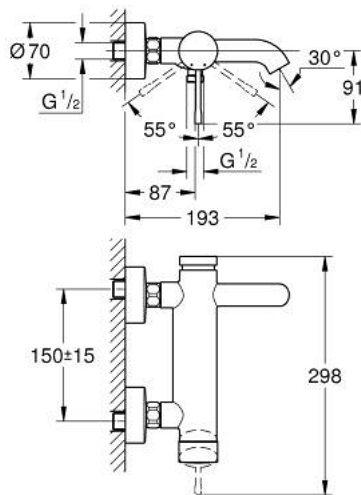

## 33 624 DA1 ESSENCE GRIFERÍA PARA BAÑO 1/2"

### DESCRIPCIÓN DEL PRODUCTO

- Colour: Warm sunset
- Montaje a pared
- Palanca metálica
- GROHE SilkMove cartucho cerámico 3.5 cm
- Con limitador de temperatura
- GROHE LongLife acabado
- Desviador: ducha / tina
- Aireador tipo mousseur
- Salida de ducha 1/2"
- Válvula antirretorno
- Uniones - S
- Protección de válvulas antirretorno
- Presión mínima recomendada 1 Kg