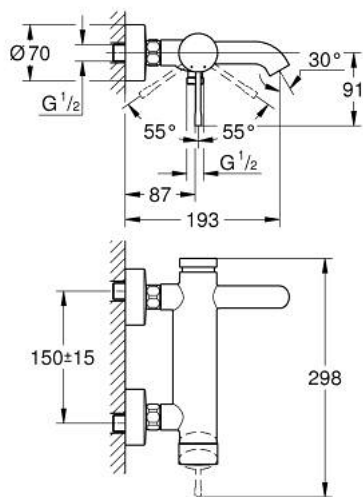

## 33 624 BE1 ESSENCE GRIFERÍA PARA BAÑO 1/2"

### DESCRIPCIÓN DEL PRODUCTO

- Colour: Polished nickel
- Montaje a pared
- Palanca metálica
- GROHE SilkMove cartucho cerámico 3.5 cm
- Con limitador de temperatura
- GROHE LongLife acabado
- Desviador: ducha / tina
- Aireador tipo mousseur
- Salida de ducha 1/2"
- Válvula antirretorno
- Uniones - S
- Protección de válvulas antirretorno
- Presión mínima recomendada 1 Kg