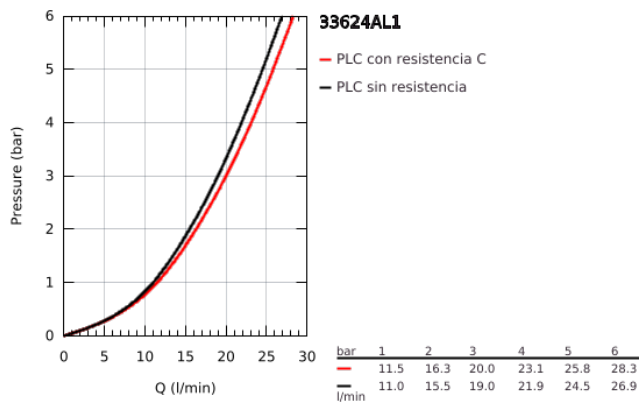

33 624 AL1 ESSENCE GRIFERÍA PARA BAÑO 1/2"

DESCRIPCIÓN DEL PRODUCTO

- Colour: Brushed hard graphite
- Montaje a pared
- Palanca metálica
- GROHE SilkMove cartucho cerámico 3.5 cm
- Con limitador de temperatura
- GROHE LongLife acabado
- Desviador: ducha / tina
- Aireador tipo mousseur
- Salida de ducha 1/2"
- Válvula antirretorno
- Uniones - S
- Protección de válvulas antirretorno
- Presión mínima recomendada 1 Kg

33 624 AL1 ESSENCE GRIFERÍA PARA BAÑO 1/2"

RECAMBIOS , agosto 2013 – now

- 1: Palanca accionamiento (Spare part-nr. 46916AL0)
- 2: Unión atornillada (Spare part-nr. 46460000)
- 3: Cartucho (Spare part-nr. 46374000)
- 4: Racor en S (Spare part-nr. 12662AL0)
- 5: Tuerca y rácor de acoplamiento (Spare part-nr. 45044AL0)
- 6: Inversor (Spare part-nr. 46920AL0)
- 7: Racor con Válvula anti-retorno (Spare part-nr. 08565000)
- 8: Mousseur completo (Spare part-nr. 13926000)
- 9: Juego de 2 prolongaciones
para racores
Longitud: 20 mm. (Spare part-nr. 0713000M)*
- 10: Llave para tuercas 3/4" (Spare part-nr. 19377000)*