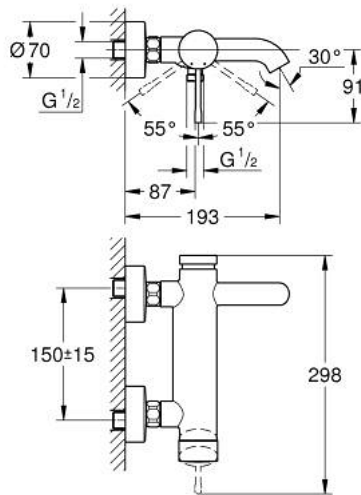

33 624 AL1 ESSENCE GRIFERÍA PARA BAÑO 1/2"

DESCRIPCIÓN DEL PRODUCTO

- Colour: Brushed hard graphite
- Montaje a pared
- Palanca metálica
- GROHE SilkMove cartucho cerámico 3.5 cm
- Con limitador de temperatura
- GROHE LongLife acabado
- Desviador: ducha / tina
- Aireador tipo mousseur
- Salida de ducha 1/2"
- Válvula antirretorno
- Uniones - S
- Protección de válvulas antirretorno
- Presión mínima recomendada 1 Kg

33 624 AL1 ESSENCE GRIFERÍA PARA BAÑO 1/2"

RECAMBIOS , agosto 2013 – now

- 1: Palanca accionamiento (Spare part-nr. 46916AL0)
- 2: Unión atornillada (Spare part-nr. 46460000)
- 3: Cartucho (Spare part-nr. 46374000)
- 4: Racor en S (Spare part-nr. 12662AL0)
- 5: Tuerca y rácor de acoplamiento (Spare part-nr. 45044AL0)
- 6: Inversor (Spare part-nr. 46920AL0)
- 7: Racor con Válvula anti-retorno (Spare part-nr. 08565000)
- 8: Mousseur completo (Spare part-nr. 13926000)
- 9: Juego de 2 prolongaciones
para racores
Longitud: 20 mm. (Spare part-nr. 0713000M)*
- 10: Llave para tuercas 3/4" (Spare part-nr. 19377000)*