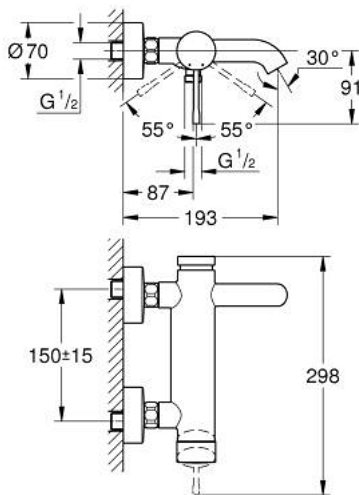

## 33 624 A01 ESSENCE GRIFERÍA PARA BAÑO 1/2"

### DESCRIPCIÓN DEL PRODUCTO

- Colour: Hard graphite
- Montaje a pared
- Palanca metálica
- GROHE SilkMove cartucho cerámico 3.5 cm
- Con limitador de temperatura
- GROHE LongLife acabado
- Desviador: ducha / tina
- Aireador tipo mousseur
- Salida de ducha 1/2"
- Válvula antirretorno
- Uniones - S
- Protección de válvulas antirretorno
- Presión mínima recomendada 1 Kg