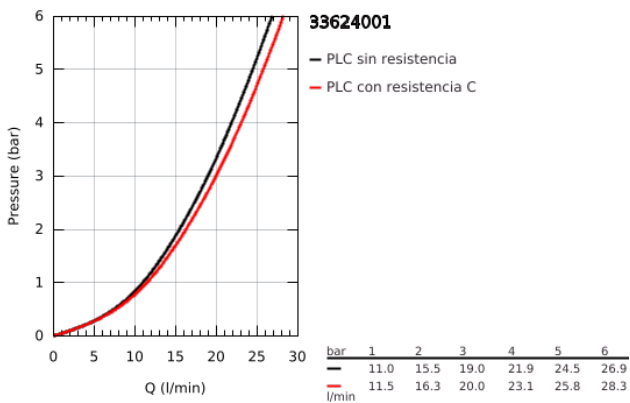

33 624 001 ESSENCE GRIFERÍA PARA BAÑO 1/2"

DESCRIPCIÓN DEL PRODUCTO

- Colour: Cromo
- Montaje a pared
- Palanca metálica
- GROHE SilkMove cartucho cerámico 3.5 cm
- Con limitador de temperatura
- GROHE LongLife acabado
- Desviador: ducha / tina
- Aireador tipo mousseur
- Salida de ducha 1/2"
- Válvula antirretorno
- Uniones - S
- Protección de válvulas antirretorno
- Presión mínima recomendada 1 Kg