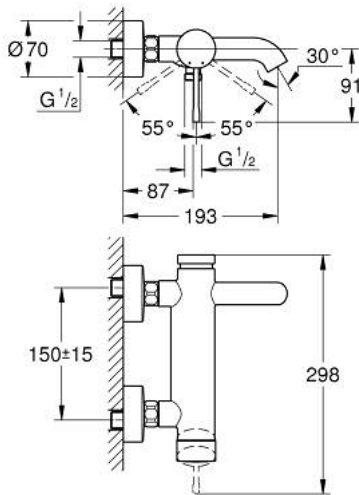

33 624 001 ESSENCE GRIFERÍA PARA BAÑO 1/2"

DESCRIPCIÓN DEL PRODUCTO

- Colour: Cromo
- Montaje a pared
- Palanca metálica
- GROHE SilkMove cartucho cerámico 3.5 cm
- Con limitador de temperatura
- GROHE LongLife acabado
- Desviador: ducha / tina
- Aireador tipo mousseur
- Salida de ducha 1/2"
- Válvula antirretorno
- Uniones - S
- Protección de válvulas antirretorno
- Presión mínima recomendada 1 Kg

33 624 001 ESSENCE GRIFERÍA PARA BAÑO 1/2"

RECAMBIOS , agosto 2013 – now

- 1: Palanca accionamiento (Spare part-nr. 46916000)
- 2: Unión atornillada (Spare part-nr. 46460000)
- 3: Cartucho (Spare part-nr. 46374000)
- 4: Racor en S (Spare part-nr. 12662000)
- 5: Tuerca y rácor de acoplamiento (Spare part-nr. 45044000)
- 6: Inversor (Spare part-nr. 46920000)
- 7: Racor con Válvula anti-retorno (Spare part-nr. 08565000)
- 8: Mousseur completo (Spare part-nr. 13926000)
- 9: Juego de 2 prolongaciones
para racores
- Longitud: 20 mm. (Spare part-nr. 0713000M)*
- 10: Llave para tuercas 3/4" (Spare part-nr. 19377000)*