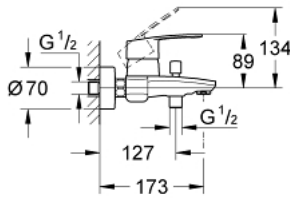

## 33 591 002 EUROSTYLE COSMOPOLITAN GRIFERÍA PARA BAÑO 1/2"

### DESCRIPCIÓN DEL PRODUCTO

- Colour: Cromo
- Montaje a pared
- Palanca metálica
- GROHE SilkMove cartucho cerámico 4.6 cm
- GROHE LongLife acabado
- Limitador de caudal ajustable
- Desviador: ducha / tina
- Aireador tipo mousseur
- Válvula anti-retorno integrada en la salida de la ducha 1/2"
- Uniones - S
- Protección de válvulas antirretorno
- Limitador de temperatura opcional
- Presión mínima recomendada 1 Kg

### RECAMBIOS , marzo 2010 – now

- 1: Palanca accionamiento (Spare part-nr. 46752000)
  - 2: Carcasa (Spare part-nr. 46427000)
  - 3: Cartucho (Spare part-nr. 46048000)
  - 4: Mando del inversor (Spare part-nr. 64309000)
  - 5: Inversor (Spare part-nr. 65655000)
  - 6: Racor con Válvula anti-retorno (Spare part-nr. 08565000)
  - 7: Mousseur completo (Spare part-nr. 13941000)
  - 8: Tuerca y rácor de acoplamiento (Spare part-nr. 45044000)
  - 9: Racor en S (Spare part-nr. 12662000)
  - 10: Limitador de temperatura (Spare part-nr. 46308000)\*
  - 11: Juego de 2 prolongaciones  
para racores  
Longitud: 20 mm. (Spare part-nr. 0713000M)\*
  - 12: Llave para tuercas 3/4" (Spare part-nr. 19377000)\*
- \* Optional accessories