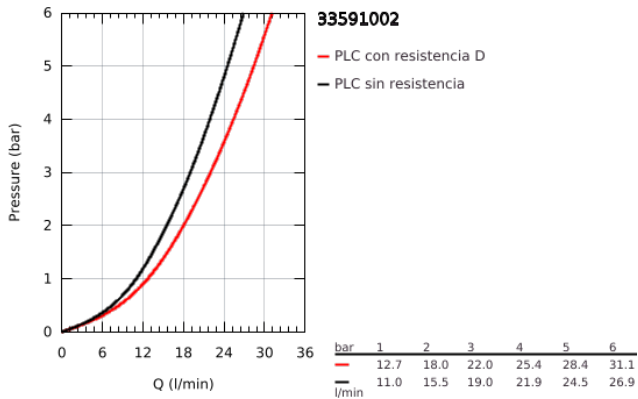

## 33 591 002 EUROSTYLE COSMOPOLITAN GRIFERÍA PARA BAÑO 1/2"

### DESCRIPCIÓN DEL PRODUCTO

- Colour: Cromo
- Montaje a pared
- Palanca metálica
- GROHE SilkMove cartucho cerámico 4.6 cm
- GROHE LongLife acabado
- Limitador de caudal ajustable
- Desviador: ducha / tina
- Aireador tipo mousseur
- Válvula anti-retorno integrada en la salida de la ducha 1/2"
- Uniones - S
- Protección de válvulas antirretorno
- Limitador de temperatura opcional
- Presión mínima recomendada 1 Kg