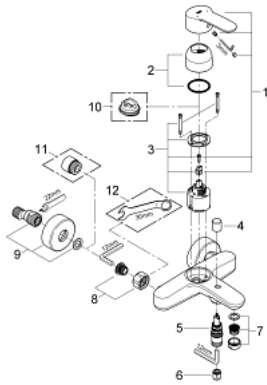

## 33 591 002 EUROSTYLE COSMOPOLITAN GRIFERÍA PARA BAÑO 1/2"

### DESCRIPCIÓN DEL PRODUCTO

- Colour: Cromo
- Montaje a pared
- Palanca metálica
- GROHE SilkMove cartucho cerámico 4.6 cm
- GROHE LongLife acabado
- Limitador de caudal ajustable
- Desviador: ducha / tina
- Aireador tipo mousseur
- Válvula anti-retorno integrada en la salida de la ducha 1/2"
- Uniones - S
- Protección de válvulas antirretorno
- Limitador de temperatura opcional
- Presión mínima recomendada 1 Kg

### RECAMBIOS , marzo 2010 – now

- 1: Palanca accionamiento (Spare part-nr. 46752000)
  - 2: Carcasa (Spare part-nr. 46427000)
  - 3: Cartucho (Spare part-nr. 46048000)
  - 4: Mando del inversor (Spare part-nr. 64309000)
  - 5: Inversor (Spare part-nr. 65655000)
  - 6: Racor con Válvula anti-retorno (Spare part-nr. 08565000)
  - 7: Mousseur completo (Spare part-nr. 13941000)
  - 8: Tuerca y rácor de acoplamiento (Spare part-nr. 45044000)
  - 9: Racor en S (Spare part-nr. 12662000)
  - 10: Limitador de temperatura (Spare part-nr. 46308000)\*
  - 11: Juego de 2 prolongaciones  
para racores  
Longitud: 20 mm. (Spare part-nr. 0713000M)\*
  - 12: Llave para tuercas 3/4" (Spare part-nr. 19377000)\*
- \* Optional accessories