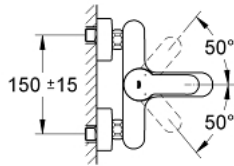

## 33 591 002 EUROSTYLE COSMOPOLITAN GRIFERÍA PARA BAÑO 1/2"

### DESCRIPCIÓN DEL PRODUCTO

- Colour: Cromo
- Montaje a pared
- Palanca metálica
- GROHE SilkMove cartucho cerámico 4.6 cm
- GROHE LongLife acabado
- Limitador de caudal ajustable
- Desviador: ducha / tina
- Aireador tipo mousseur
- Válvula anti-retorno integrada en la salida de la ducha 1/2"
- Uniones - S
- Protección de válvulas antirretorno
- Limitador de temperatura opcional
- Presión mínima recomendada 1 Kg

### RECAMBIOS , marzo 2010 – now

- 1: Palanca accionamiento (Spare part-nr. 46752000)
  - 2: Carcasa (Spare part-nr. 46427000)
  - 3: Cartucho (Spare part-nr. 46048000)
  - 4: Mando del inversor (Spare part-nr. 64309000)
  - 5: Inversor (Spare part-nr. 65655000)
  - 6: Racor con Válvula anti-retorno (Spare part-nr. 08565000)
  - 7: Mousseur completo (Spare part-nr. 13941000)
  - 8: Tuerca y rácor de acoplamiento (Spare part-nr. 45044000)
  - 9: Racor en S (Spare part-nr. 12662000)
  - 10: Limitador de temperatura (Spare part-nr. 46308000)\*
  - 11: Juego de 2 prolongaciones  
para racores  
Longitud: 20 mm. (Spare part-nr. 0713000M)\*
  - 12: Llave para tuercas 3/4" (Spare part-nr. 19377000)\*
- \* Optional accessories