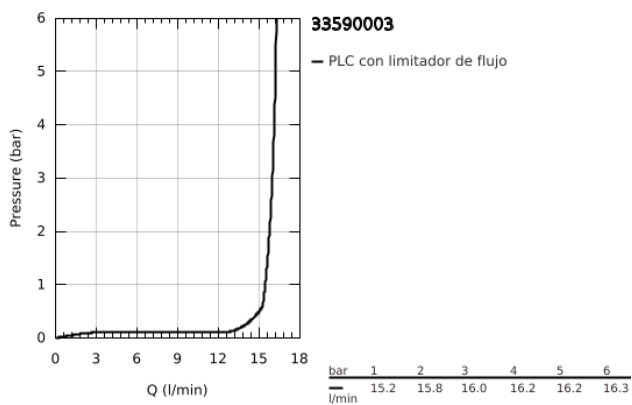

33 590 003 EUROSTYLE GRIFERÍA PARA DUCHA 1/2"

DESCRIPCIÓN DEL PRODUCTO

- Colour: Cromo
- Montaje a pared
- Palanca metálica con hendidura
- GROHE SilkMove cartucho cerámico 3.5 cm
- Con limitador de temperatura
- GROHE LongLife acabado
- Limitador de caudal ajustable
- Salida de ducha 1/2" con válvula anti-retorno integrada
- Uniones - S
- Placa metálica
- Protección de válvulas antirretorno

33 590 003 EUROSTYLE GRIFERÍA PARA DUCHA 1/2"

RECAMBIOS, enero 2015 – now

- 1: Palanca accionamiento (Spare part-nr. 46940000)
 - 2: Carcasa (Spare part-nr. 46436000)
 - 3: Unión atornillada (Spare part-nr. 46460000)
 - 4: Cartucho (Spare part-nr. 46374000)
 - 5: Racor con Válvula anti-retorno (Spare part-nr. 48276000)
 - 6: Tuerca y rácor de acoplamiento (Spare part-nr. 45044000)
 - 7: Racor en S (Spare part-nr. 12693000)
 - 8: Llave para tuercas 3/4" (Spare part-nr. 19377000)*
 - 9: Prolongación 30 mm. (Spare part-nr. 46238000)*
- * Optional accessories