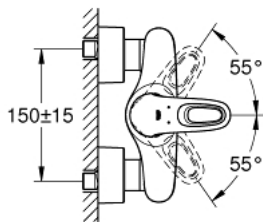

33 590 003 EUROSTYLE GRIFERÍA PARA DUCHA 1/2"

DESCRIPCIÓN DEL PRODUCTO

- Colour: Cromo
- Montaje a pared
- Palanca metálica con hendidura
- GROHE SilkMove cartucho cerámico 3.5 cm
- Con limitador de temperatura
- GROHE LongLife acabado
- Limitador de caudal ajustable
- Salida de ducha 1/2" con válvula anti-retorno integrada
- Uniones - S
- Placa metálica
- Protección de válvulas antirretorno

33 590 003 EUROSTYLE GRIFERÍA PARA DUCHA 1/2"

RECAMBIOS, enero 2015 – now

- 1: Palanca accionamiento (Spare part-nr. 46940000)
 - 2: Carcasa (Spare part-nr. 46436000)
 - 3: Unión atornillada (Spare part-nr. 46460000)
 - 4: Cartucho (Spare part-nr. 46374000)
 - 5: Racor con Válvula anti-retorno (Spare part-nr. 48276000)
 - 6: Tuerca y rácor de acoplamiento (Spare part-nr. 45044000)
 - 7: Racor en S (Spare part-nr. 12693000)
 - 8: Llave para tuercas 3/4" (Spare part-nr. 19377000)*
 - 9: Prolongación 30 mm. (Spare part-nr. 46238000)*
- * Optional accessories