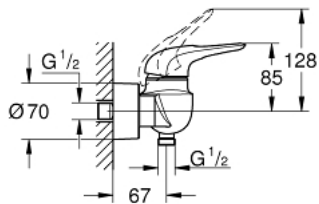

33 590 003 EUROSTYLE GRIFERÍA PARA DUCHA 1/2"

DESCRIPCIÓN DEL PRODUCTO

- Colour: Cromo
- Montaje a pared
- Palanca metálica con hendidura
- GROHE SilkMove cartucho cerámico 3.5 cm
- Con limitador de temperatura
- GROHE LongLife acabado
- Limitador de caudal ajustable
- Salida de ducha 1/2" con válvula anti-retorno integrada
- Uniones - S
- Placa metálica
- Protección de válvulas antirretorno

33 590 003 EUROSTYLE GRIFERÍA PARA DUCHA 1/2"

RECAMBIOS, enero 2015 – now

- 1: Palanca accionamiento (Spare part-nr. 46940000)
 - 2: Carcasa (Spare part-nr. 46436000)
 - 3: Unión atornillada (Spare part-nr. 46460000)
 - 4: Cartucho (Spare part-nr. 46374000)
 - 5: Racor con Válvula anti-retorno (Spare part-nr. 48276000)
 - 6: Tuerca y rácor de acoplamiento (Spare part-nr. 45044000)
 - 7: Racor en S (Spare part-nr. 12693000)
 - 8: Llave para tuercas 3/4" (Spare part-nr. 19377000)*
 - 9: Prolongación 30 mm. (Spare part-nr. 46238000)*
- * Optional accessories