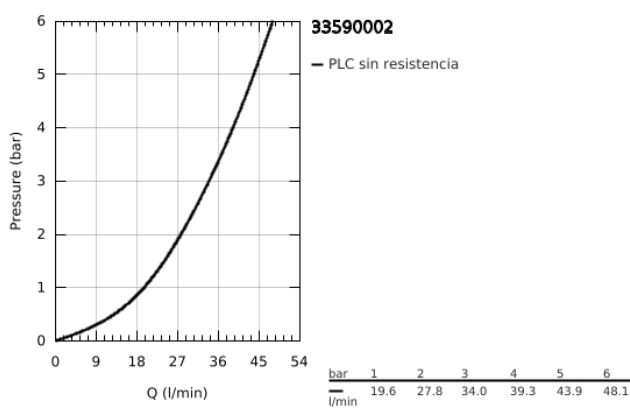

33 590 002 EUROSTYLE COSMOPOLITAN GRIFERÍA PARA DUCHA 1/2"

DESCRIPCIÓN DEL PRODUCTO

- Colour: Cromo
- Montaje a pared
- Palanca metálica
- GROHE SilkMove cartucho cerámico 4.6 cm
- GROHE LongLife acabado
- Limitador de caudal ajustable
- Salida inferior 1/2"
- Válvula antirretorno
- Uniones - S
- Protección de válvulas antirretorno
- Limitador de temperatura opcional
- Nivel de sonoridad I conforme DIN4109
- Presión mínima recomendada 1 Kg

33 590 002 EUROSTYLE COSMOPOLITAN GRIFERÍA PARA DUCHA 1/2"

RECAMBIOS , marzo 2010 – now

- 1: Palanca accionamiento (Spare part-nr. 46752000)
- 2: Carcasa (Spare part-nr. 46427000)
- 3: Cartucho (Spare part-nr. 46048000)
- 4: Tuerca y rácor de acoplamiento (Spare part-nr. 45044000)
- 5: Racor en S (Spare part-nr. 12662000)
- 6: Racor con Válvula anti-retorno (Spare part-nr. 08565000)
- 7: Limitador de temperatura (Spare part-nr. 46308000)*
- 8: Juego de 2 prolongaciones
para racores
Longitud: 20 mm. (Spare part-nr. 0713000M)*
- 9: Jabonera (Spare part-nr. 18383002)*
- 10: Llave para tuercas 3/4" (Spare part-nr. 19377000)*