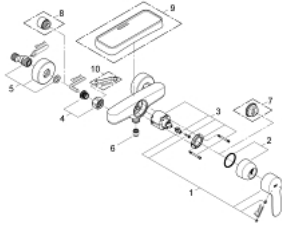

33 590 002 EUROSTYLE COSMOPOLITAN GRIFERÍA PARA DUCHA 1/2"

DESCRIPCIÓN DEL PRODUCTO

- Colour: Cromo
- Montaje a pared
- Palanca metálica
- GROHE SilkMove cartucho cerámico 4.6 cm
- GROHE LongLife acabado
- Limitador de caudal ajustable
- Salida inferior 1/2"
- Válvula antirretorno
- Uniones - S
- Protección de válvulas antirretorno
- Limitador de temperatura opcional
- Nivel de sonoridad I conforme DIN4109
- Presión mínima recomendada 1 Kg

33 590 002 EUROSTYLE COSMOPOLITAN GRIFERÍA PARA DUCHA 1/2"

RECAMBIOS , marzo 2010 – now

- 1: Palanca accionamiento (Spare part-nr. 46752000)
- 2: Carcasa (Spare part-nr. 46427000)
- 3: Cartucho (Spare part-nr. 46048000)
- 4: Tuerca y rácor de acoplamiento (Spare part-nr. 45044000)
- 5: Racor en S (Spare part-nr. 12662000)
- 6: Racor con Válvula anti-retorno (Spare part-nr. 08565000)
- 7: Limitador de temperatura (Spare part-nr. 46308000)*
- 8: Juego de 2 prolongaciones
para racores
Longitud: 20 mm. (Spare part-nr. 0713000M)*
- 9: Jabonera (Spare part-nr. 18383002)*
- 10: Llave para tuercas 3/4" (Spare part-nr. 19377000)*