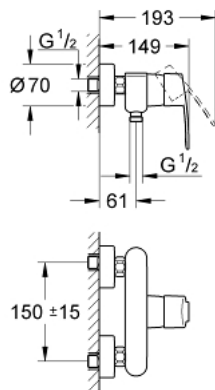

33 590 002 EUROSTYLE COSMOPOLITAN GRIFERÍA PARA DUCHA 1/2"

DESCRIPCIÓN DEL PRODUCTO

- Colour: Cromo
- Montaje a pared
- Palanca metálica
- GROHE SilkMove cartucho cerámico 4.6 cm
- GROHE LongLife acabado
- Limitador de caudal ajustable
- Salida inferior 1/2"
- Válvula antirretorno
- Uniones - S
- Protección de válvulas antirretorno
- Limitador de temperatura opcional
- Nivel de sonoridad I conforme DIN4109
- Presión mínima recomendada 1 Kg

33 590 002 EUROSTYLE COSMOPOLITAN GRIFERÍA PARA DUCHA 1/2"

RECAMBIOS , marzo 2010 – now

- 1: Palanca accionamiento (Spare part-nr. 46752000)
- 2: Carcasa (Spare part-nr. 46427000)
- 3: Cartucho (Spare part-nr. 46048000)
- 4: Tuerca y rácor de acoplamiento (Spare part-nr. 45044000)
- 5: Racor en S (Spare part-nr. 12662000)
- 6: Racor con Válvula anti-retorno (Spare part-nr. 08565000)
- 7: Limitador de temperatura (Spare part-nr. 46308000)*
- 8: Juego de 2 prolongaciones
para racores
Longitud: 20 mm. (Spare part-nr. 0713000M)*
- 9: Jabonera (Spare part-nr. 18383002)*
- 10: Llave para tuercas 3/4" (Spare part-nr. 19377000)*