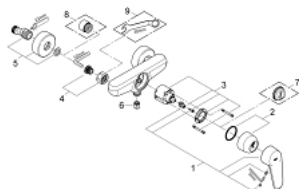

### DESCRIPCIÓN DEL PRODUCTO

- Colour: Cromo
- Montaje a pared
- Palanca metálica
- GROHE SilkMove cartucho cerámico 4.6 cm
- GROHE LongLife acabado
- Limitador de caudal ajustable
- Caudal mínimo ajustable 2.5 lpm
- Salida inferior 1/2"
- Válvula antirretorno
- Uniones - S
- Protección de válvulas antirretorno
- Limitador de temperatura opcional
- Nivel de sonoridad I conforme DIN4109

### RECAMBIOS , marzo 2010 – now

- 1: Palanca accionamiento (Spare part-nr. 46743000)
  - 2: Carcasa (Spare part-nr. 46427000)
  - 3: Cartucho (Spare part-nr. 46048000)
  - 4: Tuerca y rácor de acoplamiento (Spare part-nr. 45044000)
  - 5: Racor en S (Spare part-nr. 12662000)
  - 6: Racor con Válvula anti-retorno (Spare part-nr. 08565000)
  - 7: Limitador de temperatura (Spare part-nr. 46308000)\*
  - 8: Juego de 2 prolongaciones  
para racores  
Longitud: 20 mm. (Spare part-nr. 0713000M)\*
  - 9: Llave para tuercas 3/4" (Spare part-nr. 19377000)\*
- \* Optional accessories