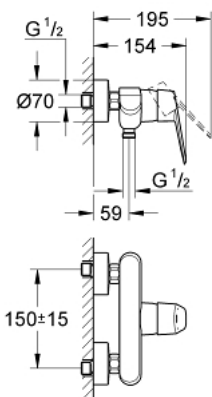

## 33 569 002 EURODISC COSMOPOLITAN GRIFERÍA PARA DUCHA 1/2"

### DESCRIPCIÓN DEL PRODUCTO

- Colour: Cromo
- Montaje a pared
- Palanca metálica
- GROHE SilkMove cartucho cerámico 4.6 cm
- GROHE LongLife acabado
- Limitador de caudal ajustable
- Caudal mínimo ajustable 2.5 lpm
- Salida inferior 1/2"
- Válvula antirretorno
- Uniones - S
- Protección de válvulas antirretorno
- Limitador de temperatura opcional
- Nivel de sonoridad I conforme DIN4109

### RECAMBIOS , marzo 2010 – now

- 1: Palanca accionamiento (Spare part-nr. 46743000)
  - 2: Carcasa (Spare part-nr. 46427000)
  - 3: Cartucho (Spare part-nr. 46048000)
  - 4: Tuerca y rácor de acoplamiento (Spare part-nr. 45044000)
  - 5: Racor en S (Spare part-nr. 12662000)
  - 6: Racor con Válvula anti-retorno (Spare part-nr. 08565000)
  - 7: Limitador de temperatura (Spare part-nr. 46308000)\*
  - 8: Juego de 2 prolongaciones  
para racores  
Longitud: 20 mm. (Spare part-nr. 0713000M)\*
  - 9: Llave para tuercas 3/4" (Spare part-nr. 19377000)\*
- \* Optional accessories