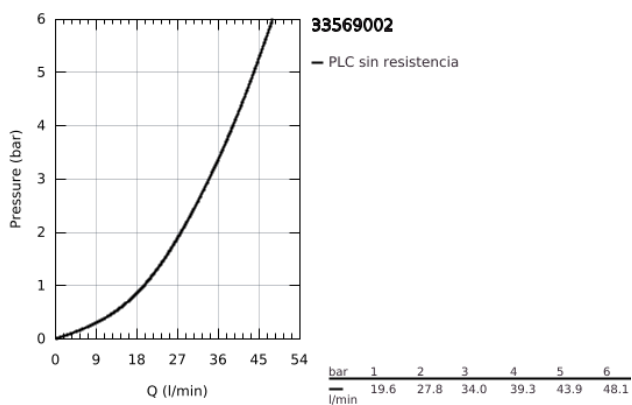

## 33 569 002 EURODISC COSMOPOLITAN GRIFERÍA PARA DUCHA 1/2"

### DESCRIPCIÓN DEL PRODUCTO

- Colour: Cromo
- Montaje a pared
- Palanca metálica
- GROHE SilkMove cartucho cerámico 4.6 cm
- GROHE LongLife acabado
- Limitador de caudal ajustable
- Caudal mínimo ajustable 2.5 lpm
- Salida inferior 1/2"
- Válvula antirretorno
- Uniones - S
- Protección de válvulas antirretorno
- Limitador de temperatura opcional
- Nivel de sonoridad I conforme DIN4109