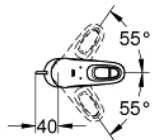

### DESCRIPCIÓN DEL PRODUCTO

- Colour: Cromo
- Instalación en un solo orificio
- Palanca metálica con hendidura
- GROHE SilkMove cartucho cerámico 3.5 cm
- Limitador de caudal ajustable
- Con limitador de temperatura
- GROHE LongLife acabado
- Tecnología GROHE EcoJoy ahorro de agua y flujo perfecto
- maximum flow rate (at 3 bar): 5 l/min
- GROHE FastFixation rápido sistema de instalación
- Con rótula incorporada
- Incluye desagüe automático 1 1/4"
- Mangueras de conexión flexible