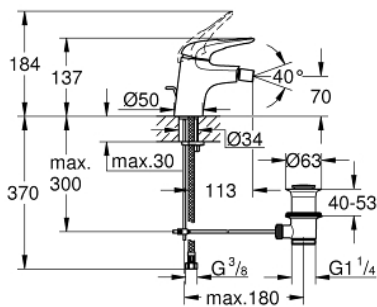

### DESCRIPCIÓN DEL PRODUCTO

- Colour: Cromo
- Instalación en un solo orificio
- Palanca metálica con hendidura
- GROHE SilkMove cartucho cerámico 3.5 cm
- Limitador de caudal ajustable
- Con limitador de temperatura
- GROHE LongLife acabado
- Tecnología GROHE EcoJoy ahorro de agua y flujo perfecto
- maximum flow rate (at 3 bar): 5 l/min
- GROHE FastFixation rápido sistema de instalación
- Con rótula incorporada
- Incluye desagüe automático 1 1/4"
- Mangueras de conexión flexible

### RECAMBIOS , enero 2015 – now

- 1: Palanca accionamiento (Spare part-nr. 46938000)
  - 2: Carcasa (Spare part-nr. 46492000)
  - 3: Unión atornillada (Spare part-nr. 46460000)
  - 4: Cartucho (Spare part-nr. 46374000)
  - 5: Varilla del vaciador (Spare part-nr. 46739000)
  - 6: Mousseur completo (Spare part-nr. 13998000)
  - 7: Juego fijación (Spare part-nr. 46671000)
  - 8: Vaciador automático 1 1/4" (Spare part-nr. 28910000)
  - 8.1: Tapón del vaciador (Spare part-nr. 07182000)
  - 8.2: varilla exéntrica (Spare part-nr. 07052000)
  - 9: varilla exéntrica (Spare part-nr. 07341000)\*
  - 10: Llave para desmontaje (Spare part-nr. 19332000)\*
  - 11: Llave de tubo larga (Spare part-nr. 19017000)\*
- \* Optional accessories