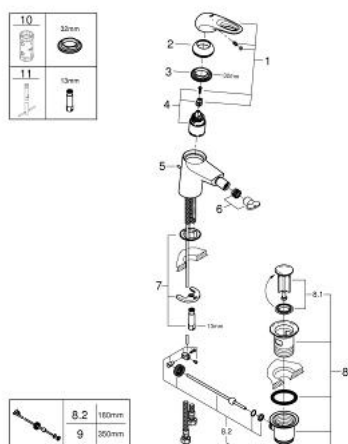

### DESCRIPCIÓN DEL PRODUCTO

- Colour: Cromo
- Instalación en un solo orificio
- Palanca metálica con hendidura
- GROHE SilkMove cartucho cerámico 3.5 cm
- Limitador de caudal ajustable
- Con limitador de temperatura
- GROHE LongLife acabado
- Tecnología GROHE EcoJoy ahorro de agua y flujo perfecto
- maximum flow rate (at 3 bar): 5 l/min
- GROHE FastFixation rápido sistema de instalación
- Con rótula incorporada
- Incluye desagüe automático 1 1/4"
- Mangueras de conexión flexible

### RECAMBIOS , enero 2015 – now

- 1: Palanca accionamiento (Spare part-nr. 46938000)
  - 2: Carcasa (Spare part-nr. 46492000)
  - 3: Unión atornillada (Spare part-nr. 46460000)
  - 4: Cartucho (Spare part-nr. 46374000)
  - 5: Varilla del vaciador (Spare part-nr. 46739000)
  - 6: Mousseur completo (Spare part-nr. 13998000)
  - 7: Juego fijación (Spare part-nr. 46671000)
  - 8: Vaciador automático 1 1/4" (Spare part-nr. 28910000)
  - 8.1: Tapón del vaciador (Spare part-nr. 07182000)
  - 8.2: varilla exéntrica (Spare part-nr. 07052000)
  - 9: varilla exéntrica (Spare part-nr. 07341000)\*
  - 10: Llave para desmontaje (Spare part-nr. 19332000)\*
  - 11: Llave de tubo larga (Spare part-nr. 19017000)\*
- \* Optional accessories