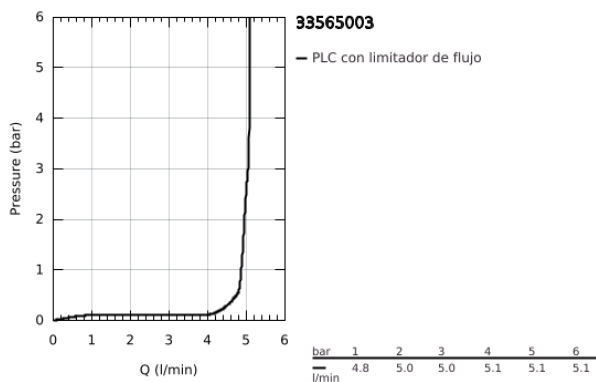

### DESCRIPCIÓN DEL PRODUCTO

- Colour: Cromo
- Instalación en un solo orificio
- Palanca metálica con hendidura
- GROHE SilkMove cartucho cerámico 3.5 cm
- Limitador de caudal ajustable
- Con limitador de temperatura
- GROHE LongLife acabado
- Tecnología GROHE EcoJoy ahorro de agua y flujo perfecto
- maximum flow rate (at 3 bar): 5 l/min
- GROHE FastFixation rápido sistema de instalación
- Con rótula incorporada
- Incluye desagüe automático 1 1/4"
- Mangueras de conexión flexible