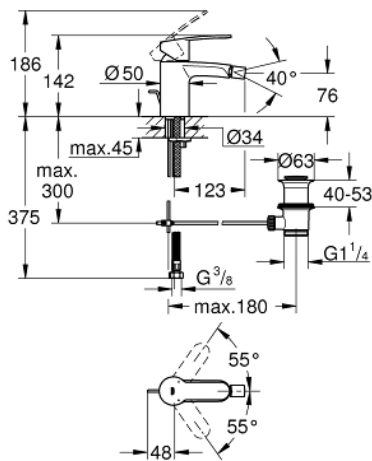

33 565 002 EUROSTYLE COSMOPOLITAN GRIFERÍA PARA BIDÉ

DESCRIPCIÓN DEL PRODUCTO

- Colour: Cromo
- Instalación en un solo orificio
- Palanca metálica
- GROHE SilkMove cartucho cerámico 3.5 cm
- Limitador de caudal ajustable
- Caudal mínimo ajustable 2.5 lpm
- GROHE LongLife acabado
- Tecnología GROHE EcoJoy ahorro de agua y flujo perfecto
- maximum flow rate (at 3 bar): 5 l/min
- GROHE FastFixation sistema de fácil instalación
- Salida con aireador orientable tipo mousseur
- Incluye desagüe automático 1 1/4"
- Mangueras de conexión flexible
- Presión mínima recomendada 1 Kg
- Limitador de temperatura opcional 46375000

33 565 002 EUROSTYLE COSMOPOLITAN GRIFERÍA PARA BIDÉ

RECAMBIOS , julio 2018 – now

- 1: Palanca accionamiento (Spare part-nr. 46748000)
- 2: Carcasa (Spare part-nr. 46492000)
- 3: Unión atornillada (Spare part-nr. 46460000)
- 4: Cartucho (Spare part-nr. 46374000)
- 5: Varilla del vaciador (Spare part-nr. 46739000)
- 6: Mousseur completo (Spare part-nr. 13998000)
- 7: Juego fijación (Spare part-nr. 46671000)
- 8: Vaciador automático 1 1/4" (Spare part-nr. 28910000)
- 8.1: Tapón del vaciador (Spare part-nr. 07182000)
- 8.2: varilla exéntrica (Spare part-nr. 07052000)
- 9: Latiguillos flexibles (Spare part-nr. 46255000)
- 10: Limitador de temperatura (Spare part-nr. 46375000)*
- 11: Llave para desmontaje (Spare part-nr. 19332000)*
- 12: Llave de tubo larga (Spare part-nr. 19017000)*
- 13: varilla exéntrica (Spare part-nr. 07341000)*