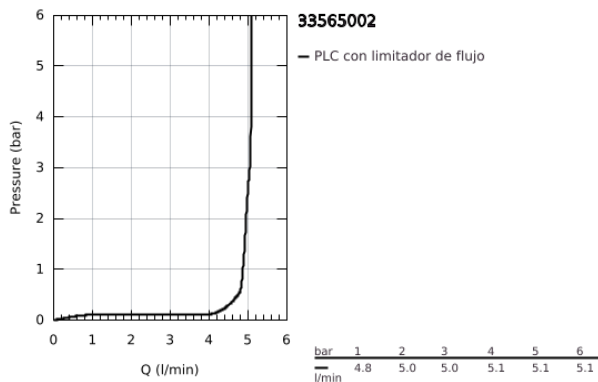

33 565 002 EUROSTYLE COSMOPOLITAN GRIFERÍA PARA BIDÉ

DESCRIPCIÓN DEL PRODUCTO

- Colour: Cromo
- Instalación en un solo orificio
- Palanca metálica
- GROHE SilkMove cartucho cerámico 3.5 cm
- Limitador de caudal ajustable
- Caudal mínimo ajustable 2.5 lpm
- GROHE LongLife acabado
- Tecnología GROHE EcoJoy ahorro de agua y flujo perfecto
- maximum flow rate (at 3 bar): 5 l/min
- GROHE FastFixation sistema de fácil instalación
- Salida con aireador orientable tipo mousseur
- Incluye desagüe automático 1 1/4"
- Mangueras de conexión flexible
- Presión mínima recomendada 1 Kg
- Limitador de temperatura opcional 46375000