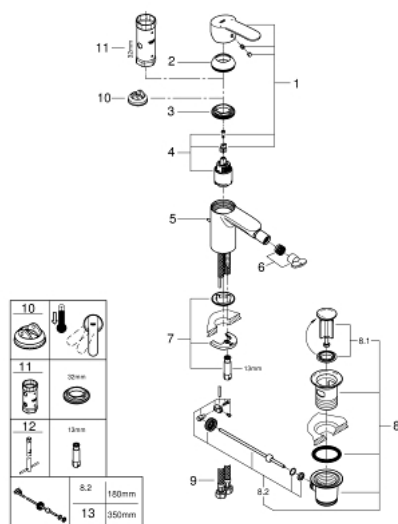

33 565 002 EUROSTYLE COSMOPOLITAN GRIFERÍA PARA BIDÉ

DESCRIPCIÓN DEL PRODUCTO

- Colour: Cromo
- Instalación en un solo orificio
- Palanca metálica
- GROHE SilkMove cartucho cerámico 3.5 cm
- Limitador de caudal ajustable
- Caudal mínimo ajustable 2.5 lpm
- GROHE LongLife acabado
- Tecnología GROHE EcoJoy ahorro de agua y flujo perfecto
- maximum flow rate (at 3 bar): 5 l/min
- GROHE FastFixation sistema de fácil instalación
- Salida con aireador orientable tipo mousseur
- Incluye desagüe automático 1 1/4"
- Mangueras de conexión flexible
- Presión mínima recomendada 1 Kg
- Limitador de temperatura opcional 46375000

33 565 002 EUROSTYLE COSMOPOLITAN GRIFERÍA PARA BIDÉ

RECAMBIOS , julio 2018 – now

- 1: Palanca accionamiento (Spare part-nr. 46748000)
- 2: Carcasa (Spare part-nr. 46492000)
- 3: Unión atornillada (Spare part-nr. 46460000)
- 4: Cartucho (Spare part-nr. 46374000)
- 5: Varilla del vaciador (Spare part-nr. 46739000)
- 6: Mousseur completo (Spare part-nr. 13998000)
- 7: Juego fijación (Spare part-nr. 46671000)
- 8: Vaciador automático 1 1/4" (Spare part-nr. 28910000)
- 8.1: Tapón del vaciador (Spare part-nr. 07182000)
- 8.2: varilla exéntrica (Spare part-nr. 07052000)
- 9: Latiguillos flexibles (Spare part-nr. 46255000)
- 10: Limitador de temperatura (Spare part-nr. 46375000)*
- 11: Llave para desmontaje (Spare part-nr. 19332000)*
- 12: Llave de tubo larga (Spare part-nr. 19017000)*
- 13: varilla exéntrica (Spare part-nr. 07341000)*