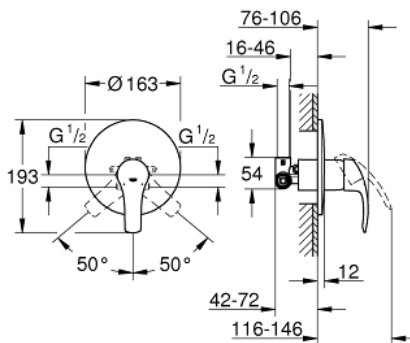

33 556 002 EUROSMART GRIFERÍA PARA DUCHA 1/2"

DESCRIPCIÓN DEL PRODUCTO

- Colour: Cromo
- Instalación a pared
- GROHE SilkMove cartucho cerámico 4.6 cm
- GROHE LongLife acabado
- Fijación oculta GROHE FastFixation
- Consiste en:
- Parte exterior 19451002
- Parte empotrable de ducha incluida
- Limitador de caudal ajustable
- Palanca metálica
- Placa hermética
- Placa metálica
- Limitador de temperatura opcional

33 556 002 EUROSMART GRIFERÍA PARA DUCHA 1/2"

RECAMBIOS , octubre 2013 – now

- 1: Palanca accionamiento (Spare part-nr. 46903000)
- 2: Placa (Spare part-nr. 46904000)
- 3: Cartucho (Spare part-nr. 46048000)
- 4: Limitador de temperatura (Spare part-nr. 46308000)*
- 5: Set de extensión (Spare part-nr. 46191000)*
- 6: Set de extensión (Spare part-nr. 46343000)*