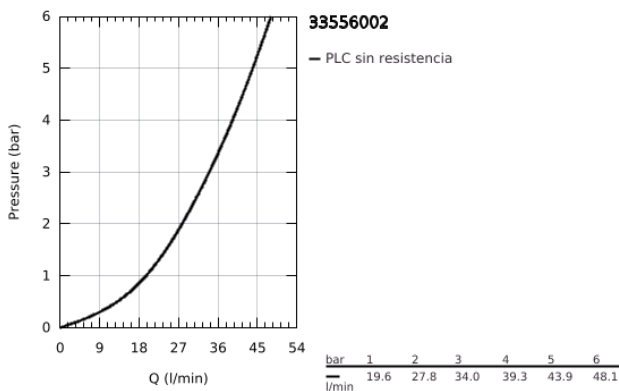

33 556 002 EUROSMART GRIFERÍA PARA DUCHA 1/2"

DESCRIPCIÓN DEL PRODUCTO

- Colour: Cromo
- Instalación a pared
- GROHE SilkMove cartucho cerámico 4.6 cm
- GROHE LongLife acabado
- Fijación oculta GROHE FastFixation
- Consiste en:
- Parte exterior 19451002
- Parte empotrable de ducha incluida
- Limitador de caudal ajustable
- Palanca metálica
- Placa hermética
- Placa metálica
- Limitador de temperatura opcional

33 556 002 EUROSMART GRIFERÍA PARA DUCHA 1/2"

RECAMBIOS , octubre 2013 – now

- 1: Palanca accionamiento (Spare part-nr. 46903000)
- 2: Placa (Spare part-nr. 46904000)
- 3: Cartucho (Spare part-nr. 46048000)
- 4: Limitador de temperatura (Spare part-nr. 46308000)*
- 5: Set de extensión (Spare part-nr. 46191000)*
- 6: Set de extensión (Spare part-nr. 46343000)*