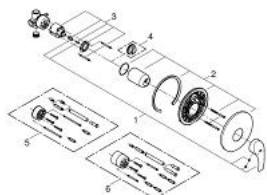

33 556 002 EUROSMART GRIFERÍA PARA DUCHA 1/2"

DESCRIPCIÓN DEL PRODUCTO

- Colour: Cromo
- Instalación a pared
- GROHE SilkMove cartucho cerámico 4.6 cm
- GROHE LongLife acabado
- Fijación oculta GROHE FastFixation
- Consiste en:
- Parte exterior 19451002
- Parte empotrable de ducha incluida
- Limitador de caudal ajustable
- Palanca metálica
- Placa hermética
- Placa metálica
- Limitador de temperatura opcional

33 556 002 EUROSMART GRIFERÍA PARA DUCHA 1/2"

RECAMBIOS , octubre 2013 – now

- 1: Palanca accionamiento (Spare part-nr. 46903000)
- 2: Placa (Spare part-nr. 46904000)
- 3: Cartucho (Spare part-nr. 46048000)
- 4: Limitador de temperatura (Spare part-nr. 46308000)*
- 5: Set de extensión (Spare part-nr. 46191000)*
- 6: Set de extensión (Spare part-nr. 46343000)*