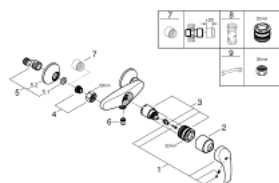

## 33 555 002 EUROSMART GRIFERÍA PARA DUCHA 1/2"

### DESCRIPCIÓN DEL PRODUCTO

- Colour: Cromo
- Montaje a pared
- Palanca metálica
- GROHE SilkMove cartucho cerámico 3.5 cm
- Con limitador de temperatura
- GROHE LongLife acabado
- Limitador de caudal ajustable
- Salida inferior de la ducha 1/2 " con válvula antirretorno integrada
- Uniones - S
- Placa metálica
- Protección de válvulas antirretorno

### RECAMBIOS , octubre 2013 – now

- 1: Palanca accionamiento (Spare part-nr. 46898000)
  - 2: Carcasa (Spare part-nr. 46899000)
  - 3: Cartucho (Spare part-nr. 46374000)
  - 4: Tuerca y rácor de acoplamiento (Spare part-nr. 45044000)
  - 5: Racor en S (Spare part-nr. 12075000)
  - 5.1: Junta tórica (Spare part-nr. 0138600M)
  - 5.2: Placa (Spare part-nr. 0221000M)
  - 6: Racor con Válvula anti-retorno (Spare part-nr. 48276000)
  - 7: Juego de 2 prolongaciones  
para racores  
Longitud: 20 mm. (Spare part-nr. 0713000M)\*
  - 8: Llave para desmontaje (Spare part-nr. 19332000)\*
  - 9: Llave para tuercas 3/4" (Spare part-nr. 19377000)\*
- \* Optional accessories