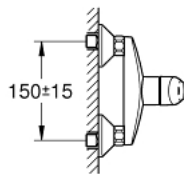

## 33 555 002 EUROSMART GRIFERÍA PARA DUCHA 1/2"

### DESCRIPCIÓN DEL PRODUCTO

- Colour: Cromo
- Montaje a pared
- Palanca metálica
- GROHE SilkMove cartucho cerámico 3.5 cm
- Con limitador de temperatura
- GROHE LongLife acabado
- Limitador de caudal ajustable
- Salida inferior de la ducha 1/2 " con válvula antirretorno integrada
- Uniones - S
- Placa metálica
- Protección de válvulas antirretorno

### RECAMBIOS , octubre 2013 – now

- 1: Palanca accionamiento (Spare part-nr. 46898000)
  - 2: Carcasa (Spare part-nr. 46899000)
  - 3: Cartucho (Spare part-nr. 46374000)
  - 4: Tuerca y rácor de acoplamiento (Spare part-nr. 45044000)
  - 5: Racor en S (Spare part-nr. 12075000)
  - 5.1: Junta tórica (Spare part-nr. 0138600M)
  - 5.2: Placa (Spare part-nr. 0221000M)
  - 6: Racor con Válvula anti-retorno (Spare part-nr. 48276000)
  - 7: Juego de 2 prolongaciones  
para racores  
Longitud: 20 mm. (Spare part-nr. 0713000M)\*
  - 8: Llave para desmontaje (Spare part-nr. 19332000)\*
  - 9: Llave para tuercas 3/4" (Spare part-nr. 19377000)\*
- \* Optional accessories