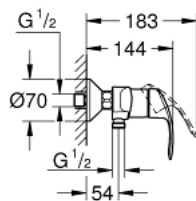

## 33 555 002 EUROSMART GRIFERÍA PARA DUCHA 1/2"

### DESCRIPCIÓN DEL PRODUCTO

- Colour: Cromo
- Montaje a pared
- Palanca metálica
- GROHE SilkMove cartucho cerámico 3.5 cm
- Con limitador de temperatura
- GROHE LongLife acabado
- Limitador de caudal ajustable
- Salida inferior de la ducha 1/2 " con válvula antirretorno integrada
- Uniones - S
- Placa metálica
- Protección de válvulas antirretorno

### RECAMBIOS , octubre 2013 – now

- 1: Palanca accionamiento (Spare part-nr. 46898000)
  - 2: Carcasa (Spare part-nr. 46899000)
  - 3: Cartucho (Spare part-nr. 46374000)
  - 4: Tuerca y rácor de acoplamiento (Spare part-nr. 45044000)
  - 5: Racor en S (Spare part-nr. 12075000)
  - 5.1: Junta tórica (Spare part-nr. 0138600M)
  - 5.2: Placa (Spare part-nr. 0221000M)
  - 6: Racor con Válvula anti-retorno (Spare part-nr. 48276000)
  - 7: Juego de 2 prolongaciones  
para racores  
Longitud: 20 mm. (Spare part-nr. 0713000M)\*
  - 8: Llave para desmontaje (Spare part-nr. 19332000)\*
  - 9: Llave para tuercas 3/4" (Spare part-nr. 19377000)\*
- \* Optional accessories