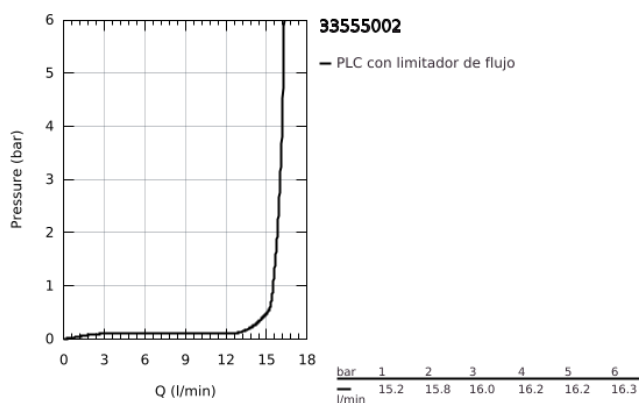

## 33 555 002 EUROSMART GRIFERÍA PARA DUCHA 1/2"

### DESCRIPCIÓN DEL PRODUCTO

- Colour: Cromo
- Montaje a pared
- Palanca metálica
- GROHE SilkMove cartucho cerámico 3.5 cm
- Con limitador de temperatura
- GROHE LongLife acabado
- Limitador de caudal ajustable
- Salida inferior de la ducha 1/2 " con válvula antirretorno integrada
- Uniones - S
- Placa metálica
- Protección de válvulas antirretorno