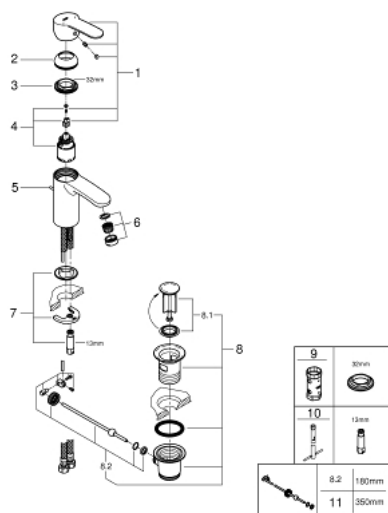

33 552 20E EUROSTYLE COSMOPOLITAN GRIFERÍA PARA LAVABO 1/2" TAMAÑO S

DESCRIPCIÓN DEL PRODUCTO

- Colour: Cromo
- Instalación en un solo orificio
- Palanca metálica
- GROHE SilkMove cartucho cerámico 3.5 cm
- Limitador de caudal ajustable
- Caudal mínimo ajustable 2.5 lpm
- Limitador de temperatura
- GROHE LongLife acabado
- Tecnología GROHE EcoJoy ahorro de agua y flujo perfecto
- maximum flow rate (at 3 bar): 5 l/min
- Mousseur SpeedClean
- GROHE FastFixation sistema de fácil instalación
- Incluye desagüe automático 1 1/4"
- Mangueras de conexión flexible
- Presión mínima recomendada 1 Kg
- Nivel de sonoridad I conforme DIN4109

33 552 20E EUROSTYLE COSMOPOLITAN GRIFERÍA PARA LAVABO 1/2" TAMAÑO S

RECAMBIOS , agosto 2017 – now

- 1: Palanca accionamiento (Spare part-nr. 46748000)
 - 2: Carcasa (Spare part-nr. 46492000)
 - 3: Unión atornillada (Spare part-nr. 46460000)
 - 4: Cartucho (Spare part-nr. 46374000)
 - 5: Varilla del vaciador (Spare part-nr. 46739000)
 - 6: Mousseur completo (Spare part-nr. 48159000)
 - 7: Juego fijación (Spare part-nr. 46671000)
 - 8: Vaciador automático 1 1/4" (Spare part-nr. 28910000)
 - 8.1: Tapón del vaciador (Spare part-nr. 07182000)
 - 8.2: varilla exéntrica (Spare part-nr. 07052000)
 - 9: Llave para desmontaje (Spare part-nr. 19332000)*
 - 10: Llave de tubo larga (Spare part-nr. 19017000)*
 - 11: varilla exéntrica (Spare part-nr. 07341000)*
- * Optional accessories