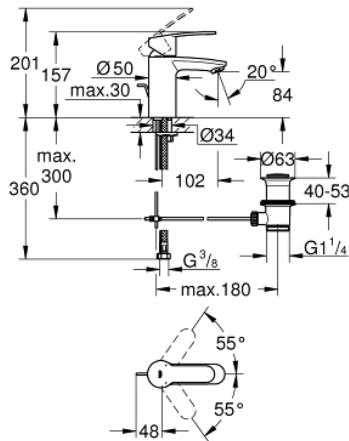

33 552 20E EUROSTYLE COSMOPOLITAN GRIFERÍA PARA LAVABO 1/2" TAMAÑO S

DESCRIPCIÓN DEL PRODUCTO

- Colour: Cromo
- Instalación en un solo orificio
- Palanca metálica
- GROHE SilkMove cartucho cerámico 3.5 cm
- Limitador de caudal ajustable
- Caudal mínimo ajustable 2.5 lpm
- Limitador de temperatura
- GROHE LongLife acabado
- Tecnología GROHE EcoJoy ahorro de agua y flujo perfecto
- maximum flow rate (at 3 bar): 5 l/min
- Mousseur SpeedClean
- GROHE FastFixation sistema de fácil instalación
- Incluye desagüe automático 1 1/4"
- Mangueras de conexión flexible
- Presión mínima recomendada 1 Kg
- Nivel de sonoridad I conforme DIN4109

33 552 20E EUROSTYLE COSMOPOLITAN GRIFERÍA PARA LAVABO 1/2" TAMAÑO S

RECAMBIOS , agosto 2017 – now

- 1: Palanca accionamiento (Spare part-nr. 46748000)
 - 2: Carcasa (Spare part-nr. 46492000)
 - 3: Unión atornillada (Spare part-nr. 46460000)
 - 4: Cartucho (Spare part-nr. 46374000)
 - 5: Varilla del vaciador (Spare part-nr. 46739000)
 - 6: Mousseur completo (Spare part-nr. 48159000)
 - 7: Juego fijación (Spare part-nr. 46671000)
 - 8: Vaciador automático 1 1/4" (Spare part-nr. 28910000)
 - 8.1: Tapón del vaciador (Spare part-nr. 07182000)
 - 8.2: varilla exéntrica (Spare part-nr. 07052000)
 - 9: Llave para desmontaje (Spare part-nr. 19332000)*
 - 10: Llave de tubo larga (Spare part-nr. 19017000)*
 - 11: varilla exéntrica (Spare part-nr. 07341000)*
- * Optional accessories