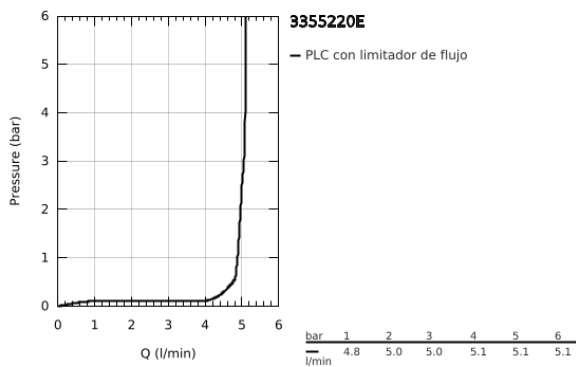

33 552 20E EUROSTYLE COSMOPOLITAN GRIFERÍA PARA LAVABO 1/2" TAMAÑO S

DESCRIPCIÓN DEL PRODUCTO

- Colour: Cromo
- Instalación en un solo orificio
- Palanca metálica
- GROHE SilkMove cartucho cerámico 3.5 cm
- Limitador de caudal ajustable
- Caudal mínimo ajustable 2.5 lpm
- Limitador de temperatura
- GROHE LongLife acabado
- Tecnología GROHE EcoJoy ahorro de agua y flujo perfecto
- maximum flow rate (at 3 bar): 5 l/min
- Mousseur SpeedClean
- GROHE FastFixation sistema de fácil instalación
- Incluye desagüe automático 1 1/4"
- Mangueras de conexión flexible
- Presión mínima recomendada 1 Kg
- Nivel de sonoridad I conforme DIN4109

33 552 20E EUROSTYLE COSMOPOLITAN GRIFERÍA PARA LAVABO 1/2" TAMAÑO S

RECAMBIOS , agosto 2017 – now

- 1: Palanca accionamiento (Spare part-nr. 46748000)
 - 2: Carcasa (Spare part-nr. 46492000)
 - 3: Unión atornillada (Spare part-nr. 46460000)
 - 4: Cartucho (Spare part-nr. 46374000)
 - 5: Varilla del vaciador (Spare part-nr. 46739000)
 - 6: Mousseur completo (Spare part-nr. 48159000)
 - 7: Juego fijación (Spare part-nr. 46671000)
 - 8: Vaciador automático 1 1/4" (Spare part-nr. 28910000)
 - 8.1: Tapón del vaciador (Spare part-nr. 07182000)
 - 8.2: varilla exéntrica (Spare part-nr. 07052000)
 - 9: Llave para desmontaje (Spare part-nr. 19332000)*
 - 10: Llave de tubo larga (Spare part-nr. 19017000)*
 - 11: varilla exéntrica (Spare part-nr. 07341000)*
- * Optional accessories