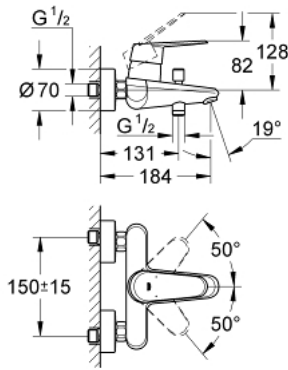

33 390 002 EURODISC COSMOPOLITAN GRIFERÍA PARA BAÑO 1/2"

DESCRIPCIÓN DEL PRODUCTO

- Colour: Cromo
- Montaje a pared
- Palanca metálica
- GROHE SilkMove cartucho cerámico 4.6 cm
- GROHE LongLife acabado
- Limitador de caudal ajustable
- Caudal mínimo ajustable 2.5 lpm
- Desviador: ducha / tina
- Aireador tipo mousseur
- Válvula anti-retorno integrada en la salida de la ducha 1/2"
- Uniones - S
- Protección de válvulas antirretorno
- Limitador de temperatura opcional
- Nivel de sonoridad I conforme DIN4109

33 390 002 EURODISC COSMOPOLITAN GRIFERÍA PARA BAÑO 1/2"

RECAMBIOS , marzo 2010 – now

- 1: Palanca accionamiento (Spare part-nr. 46743000)
- 2: Carcasa (Spare part-nr. 46427000)
- 3: Cartucho (Spare part-nr. 46048000)
- 4: Tuerca y rácor de acoplamiento (Spare part-nr. 45044000)
- 5: Racor en S (Spare part-nr. 12662000)
- 6: Mando del inversor (Spare part-nr. 64309000)
- 7: Inversor (Spare part-nr. 65655000)
- 8: Racor con Válvula anti-retorno (Spare part-nr. 08565000)
- 9: Mousseur completo (Spare part-nr. 13952000)
- 10: Limitador de temperatura (Spare part-nr. 46308000)*
- 11: Juego de 2 prolongaciones
para racores
Longitud: 20 mm. (Spare part-nr. 0713000M)*
- 12: Llave para tuercas 3/4" (Spare part-nr. 19377000)*