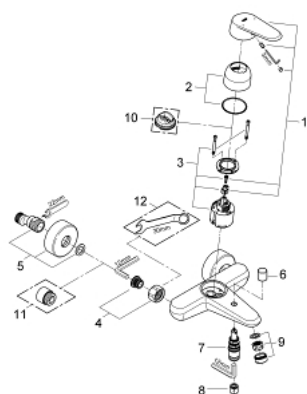

33 390 002 EURODISC COSMOPOLITAN GRIFERÍA PARA BAÑO 1/2"

DESCRIPCIÓN DEL PRODUCTO

- Colour: Cromo
- Montaje a pared
- Palanca metálica
- GROHE SilkMove cartucho cerámico 4.6 cm
- GROHE LongLife acabado
- Limitador de caudal ajustable
- Caudal mínimo ajustable 2.5 lpm
- Desviador: ducha / tina
- Aireador tipo mousseur
- Válvula anti-retorno integrada en la salida de la ducha 1/2"
- Uniones - S
- Protección de válvulas antirretorno
- Limitador de temperatura opcional
- Nivel de sonoridad I conforme DIN4109

33 390 002 EURODISC COSMOPOLITAN GRIFERÍA PARA BAÑO 1/2"

RECAMBIOS , marzo 2010 – now

- 1: Palanca accionamiento (Spare part-nr. 46743000)
- 2: Carcasa (Spare part-nr. 46427000)
- 3: Cartucho (Spare part-nr. 46048000)
- 4: Tuerca y rácor de acoplamiento (Spare part-nr. 45044000)
- 5: Racor en S (Spare part-nr. 12662000)
- 6: Mando del inversor (Spare part-nr. 64309000)
- 7: Inversor (Spare part-nr. 65655000)
- 8: Racor con Válvula anti-retorno (Spare part-nr. 08565000)
- 9: Mousseur completo (Spare part-nr. 13952000)
- 10: Limitador de temperatura (Spare part-nr. 46308000)*
- 11: Juego de 2 prolongaciones
para racores
Longitud: 20 mm. (Spare part-nr. 0713000M)*
- 12: Llave para tuercas 3/4" (Spare part-nr. 19377000)*