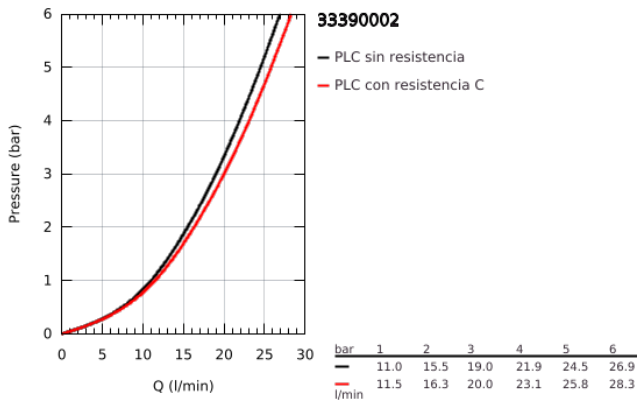

33 390 002 EURODISC COSMOPOLITAN GRIFERÍA PARA BAÑO 1/2"

DESCRIPCIÓN DEL PRODUCTO

- Colour: Cromo
- Montaje a pared
- Palanca metálica
- GROHE SilkMove cartucho cerámico 4.6 cm
- GROHE LongLife acabado
- Limitador de caudal ajustable
- Caudal mínimo ajustable 2.5 lpm
- Desviador: ducha / tina
- Aireador tipo mousseur
- Válvula anti-retorno integrada en la salida de la ducha 1/2"
- Uniones - S
- Protección de válvulas antirretorno
- Limitador de temperatura opcional
- Nivel de sonoridad I conforme DIN4109

33 390 002 EURODISC COSMOPOLITAN GRIFERÍA PARA BAÑO 1/2"

RECAMBIOS , marzo 2010 – now

- 1: Palanca accionamiento (Spare part-nr. 46743000)
- 2: Carcasa (Spare part-nr. 46427000)
- 3: Cartucho (Spare part-nr. 46048000)
- 4: Tuerca y rácor de acoplamiento (Spare part-nr. 45044000)
- 5: Racor en S (Spare part-nr. 12662000)
- 6: Mando del inversor (Spare part-nr. 64309000)
- 7: Inversor (Spare part-nr. 65655000)
- 8: Racor con Válvula anti-retorno (Spare part-nr. 08565000)
- 9: Mousseur completo (Spare part-nr. 13952000)
- 10: Limitador de temperatura (Spare part-nr. 46308000)*
- 11: Juego de 2 prolongaciones
para racores
Longitud: 20 mm. (Spare part-nr. 0713000M)*
- 12: Llave para tuercas 3/4" (Spare part-nr. 19377000)*