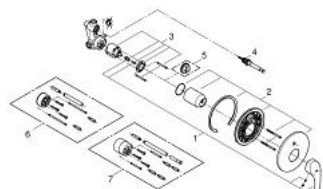

33 305 002 EUROSMART GRIFERÍA PARA BAÑO 1/2"

DESCRIPCIÓN DEL PRODUCTO

- Colour: Cromo
- Instalación a pared
- GROHE SilkMove cartucho cerámico 4.6 cm
- GROHE LongLife acabado
- Fijación oculta GROHE FastFixation
- Consiste en:
- Parte exterior 19450002
- Parte empotrable para baño ducha incluida
- Limitador de caudal ajustable
- Desviador: ducha / tina
- Palanca metálica
- Placa metálica
- Placa hermética
- Limitador de temperatura opcional

33 305 002 EUROSMART GRIFERÍA PARA BAÑO 1/2"

RECAMBIOS , octubre 2013 – now

- 1: Palanca accionamiento (Spare part-nr. 46903000)
- 2: Placa (Spare part-nr. 46905000)
- 3: Cartucho (Spare part-nr. 46048000)
- 4: Inversor (Spare part-nr. 46737000)
- 5: Limitador de temperatura (Spare part-nr. 46308000)*
- 6: Set de extensión (Spare part-nr. 46191000)*
- 7: Set de extensión (Spare part-nr. 46343000)*