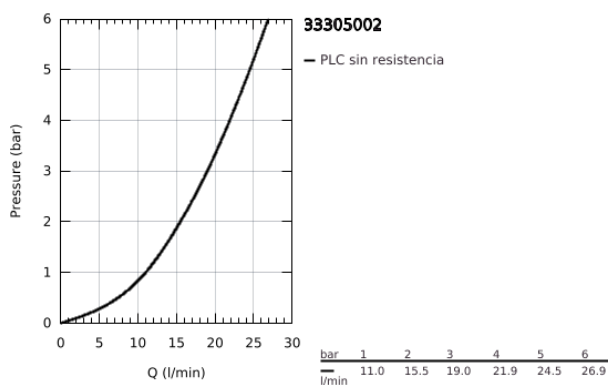

33 305 002 EUROSMART GRIFERÍA PARA BAÑO 1/2"

DESCRIPCIÓN DEL PRODUCTO

- Colour: Cromo
- Instalación a pared
- GROHE SilkMove cartucho cerámico 4.6 cm
- GROHE LongLife acabado
- Fijación oculta GROHE FastFixation
- Consiste en:
- Parte exterior 19450002
- Parte empotrable para baño ducha incluida
- Limitador de caudal ajustable
- Desviador: ducha / tina
- Palanca metálica
- Placa metálica
- Placa hermética
- Limitador de temperatura opcional

33 305 002 EUROSMART GRIFERÍA PARA BAÑO 1/2"

RECAMBIOS , octubre 2013 – now

- 1: Palanca accionamiento (Spare part-nr. 46903000)
- 2: Placa (Spare part-nr. 46905000)
- 3: Cartucho (Spare part-nr. 46048000)
- 4: Inversor (Spare part-nr. 46737000)
- 5: Limitador de temperatura (Spare part-nr. 46308000)*
- 6: Set de extensión (Spare part-nr. 46191000)*
- 7: Set de extensión (Spare part-nr. 46343000)*