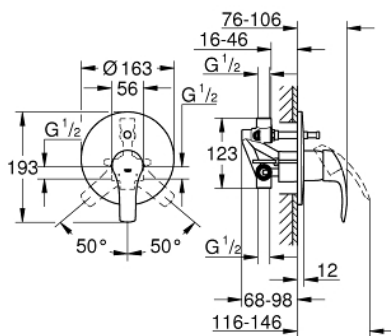

33 305 002 EUROSMART GRIFERÍA PARA BAÑO 1/2"

DESCRIPCIÓN DEL PRODUCTO

- Colour: Cromo
- Instalación a pared
- GROHE SilkMove cartucho cerámico 4.6 cm
- GROHE LongLife acabado
- Fijación oculta GROHE FastFixation
- Consiste en:
- Parte exterior 19450002
- Parte empotrable para baño ducha incluida
- Limitador de caudal ajustable
- Desviador: ducha / tina
- Palanca metálica
- Placa metálica
- Placa hermética
- Limitador de temperatura opcional

33 305 002 EUROSMART GRIFERÍA PARA BAÑO 1/2"

RECAMBIOS , octubre 2013 – now

- 1: Palanca accionamiento (Spare part-nr. 46903000)
- 2: Placa (Spare part-nr. 46905000)
- 3: Cartucho (Spare part-nr. 46048000)
- 4: Inversor (Spare part-nr. 46737000)
- 5: Limitador de temperatura (Spare part-nr. 46308000)*
- 6: Set de extensión (Spare part-nr. 46191000)*
- 7: Set de extensión (Spare part-nr. 46343000)*