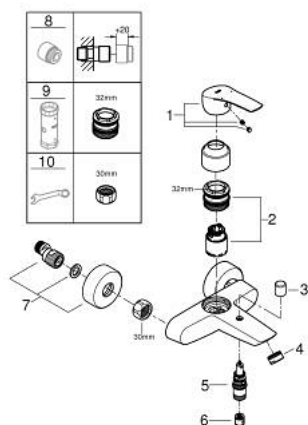

## 33 300 003 EUROSMART GRIFERÍA PARA BAÑO 1/2"

### DESCRIPCIÓN DEL PRODUCTO

- Colour: Cromo
- Montaje a pared
- Palanca metálica
- GROHE SilkMove cartucho cerámico 3.5 cm
- Limitador de caudal ajustable
- Con limitador de temperatura
- GROHE LongLife acabado
- Desviador: ducha / tina
- Aireador tipo mousseur
- Válvula anti-retorno integrada en la salida de la ducha 1/2"
- Uniones - S
- Placa metálica
- Protección de válvulas antirretorno
- Edición Profesional

### RECAMBIOS , noviembre 2021 – now

- 1: Palanca accionamiento (Spare part-nr. 48550000)
- 2: Cartucho (Spare part-nr. 46374000)
- 3: Mando del inversor (Spare part-nr. 64309000)
- 4: Mousseur completo (Spare part-nr. 13941000)
- 5: Inversor (Spare part-nr. 65655000)
- 6: Racor con Válvula anti-retorno (Spare part-nr. 08565000)
- 7: Racor en S (Spare part-nr. 12662000)
- 8: Juego de 2 prolongaciones  
para racores  
Longitud: 20 mm. (Spare part-nr. 0713000M)\*
- 9: Llave para desmontaje (Spare part-nr. 19332000)\*
- 10: Llave para tuercas 3/4" (Spare part-nr. 19377000)\*