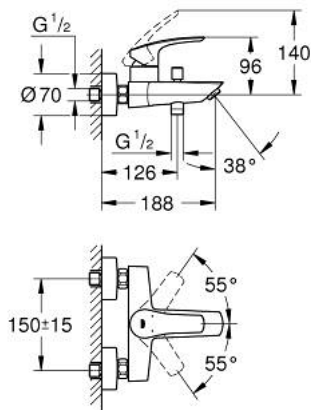

## 33 300 003 EUROSMART GRIFERÍA PARA BAÑO 1/2"

### DESCRIPCIÓN DEL PRODUCTO

- Colour: Cromo
- Montaje a pared
- Palanca metálica
- GROHE SilkMove cartucho cerámico 3.5 cm
- Limitador de caudal ajustable
- Con limitador de temperatura
- GROHE LongLife acabado
- Desviador: ducha / tina
- Aireador tipo mousseur
- Válvula anti-retorno integrada en la salida de la ducha 1/2"
- Uniones - S
- Placa metálica
- Protección de válvulas antirretorno
- Edición Profesional

### RECAMBIOS , noviembre 2021 – now

- 1: Palanca accionamiento (Spare part-nr. 48550000)
- 2: Cartucho (Spare part-nr. 46374000)
- 3: Mando del inversor (Spare part-nr. 64309000)
- 4: Mousseur completo (Spare part-nr. 13941000)
- 5: Inversor (Spare part-nr. 65655000)
- 6: Racor con Válvula anti-retorno (Spare part-nr. 08565000)
- 7: Racor en S (Spare part-nr. 12662000)
- 8: Juego de 2 prolongaciones  
para racores  
Longitud: 20 mm. (Spare part-nr. 0713000M)\*
- 9: Llave para desmontaje (Spare part-nr. 19332000)\*
- 10: Llave para tuercas 3/4" (Spare part-nr. 19377000)\*