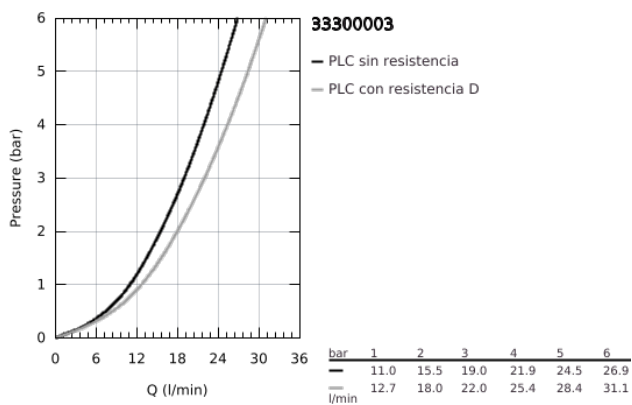

## 33 300 003 EUROSMART GRIFERÍA PARA BAÑO 1/2"

### DESCRIPCIÓN DEL PRODUCTO

- Colour: Cromo
- Montaje a pared
- Palanca metálica
- GROHE SilkMove cartucho cerámico 3.5 cm
- Limitador de caudal ajustable
- Con limitador de temperatura
- GROHE LongLife acabado
- Desviador: ducha / tina
- Aireador tipo mousseur
- Válvula anti-retorno integrada en la salida de la ducha 1/2"
- Uniones - S
- Placa metálica
- Protección de válvulas antirretorno
- Edición Profesional