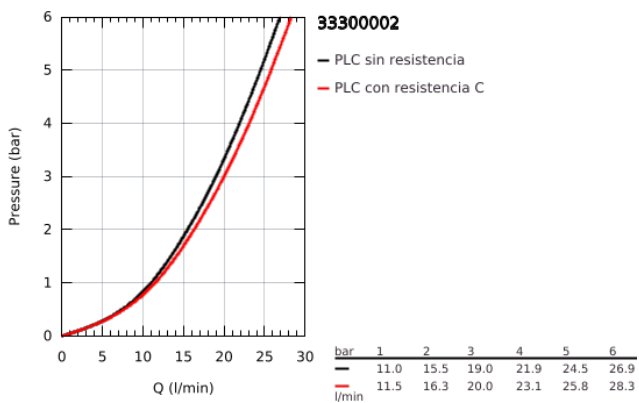

## 33 300 002 EUROSMART GRIFERÍA PARA BAÑO 1/2"

### DESCRIPCIÓN DEL PRODUCTO

- Colour: Cromo
- Montaje a pared
- Palanca metálica
- GROHE SilkMove cartucho cerámico 3.5 cm
- Con limitador de temperatura
- GROHE LongLife acabado
- Limitador de caudal ajustable
- Desviador: ducha / tina
- Aireador tipo mousseur
- Válvula anti-retorno integrada en la salida de la ducha 1/2"
- Uniones - S
- Placa metálica
- Protección de válvulas antirretorno