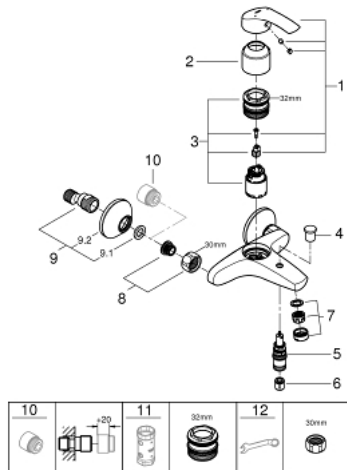

## 33 300 002 EUROSMART GRIFERÍA PARA BAÑO 1/2"

### DESCRIPCIÓN DEL PRODUCTO

- Colour: Cromo
- Montaje a pared
- Palanca metálica
- GROHE SilkMove cartucho cerámico 3.5 cm
- Con limitador de temperatura
- GROHE LongLife acabado
- Limitador de caudal ajustable
- Desviador: ducha / tina
- Aireador tipo mousseur
- Válvula anti-retorno integrada en la salida de la ducha 1/2"
- Uniones - S
- Placa metálica
- Protección de válvulas antirretorno

### RECAMBIOS , octubre 2013 – now

- 1: Palanca accionamiento (Spare part-nr. 46898000)
  - 2: Carcasa (Spare part-nr. 46899000)
  - 3: Cartucho (Spare part-nr. 46374000)
  - 4: Mando del inversor (Spare part-nr. 65648000)
  - 5: Inversor (Spare part-nr. 65655000)
  - 6: Racor con Válvula anti-retorno (Spare part-nr. 08565000)
  - 7: Mousseur completo (Spare part-nr. 13952000)
  - 8: Tuerca y rácor de acoplamiento (Spare part-nr. 45044000)
  - 9: Racor en S (Spare part-nr. 12075000)
  - 9.1: Junta tórica (Spare part-nr. 0138600M)
  - 9.2: Placa (Spare part-nr. 0221000M)
  - 10: Juego de 2 prolongaciones para racores  
Longitud: 20 mm. (Spare part-nr. 0713000M)\*
  - 11: Llave para desmontaje (Spare part-nr. 19332000)\*
  - 12: Llave para tuercas 3/4" (Spare part-nr. 19377000)\*
- \* Optional accessories