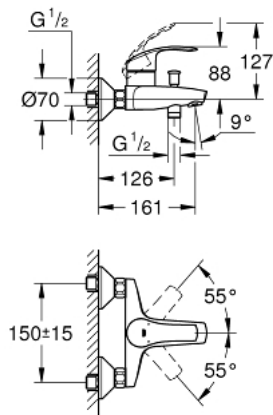

## 33 300 002 EUROSMART GRIFERÍA PARA BAÑO 1/2"

### DESCRIPCIÓN DEL PRODUCTO

- Colour: Cromo
- Montaje a pared
- Palanca metálica
- GROHE SilkMove cartucho cerámico 3.5 cm
- Con limitador de temperatura
- GROHE LongLife acabado
- Limitador de caudal ajustable
- Desviador: ducha / tina
- Aireador tipo mousseur
- Válvula anti-retorno integrada en la salida de la ducha 1/2"
- Uniones - S
- Placa metálica
- Protección de válvulas antirretorno

### RECAMBIOS , octubre 2013 – now

- 1: Palanca accionamiento (Spare part-nr. 46898000)
  - 2: Carcasa (Spare part-nr. 46899000)
  - 3: Cartucho (Spare part-nr. 46374000)
  - 4: Mando del inversor (Spare part-nr. 65648000)
  - 5: Inversor (Spare part-nr. 65655000)
  - 6: Racor con Válvula anti-retorno (Spare part-nr. 08565000)
  - 7: Mousseur completo (Spare part-nr. 13952000)
  - 8: Tuerca y rácor de acoplamiento (Spare part-nr. 45044000)
  - 9: Racor en S (Spare part-nr. 12075000)
  - 9.1: Junta tórica (Spare part-nr. 0138600M)
  - 9.2: Placa (Spare part-nr. 0221000M)
  - 10: Juego de 2 prolongaciones para racores  
Longitud: 20 mm. (Spare part-nr. 0713000M)\*
  - 11: Llave para desmontaje (Spare part-nr. 19332000)\*
  - 12: Llave para tuercas 3/4" (Spare part-nr. 19377000)\*
- \* Optional accessories