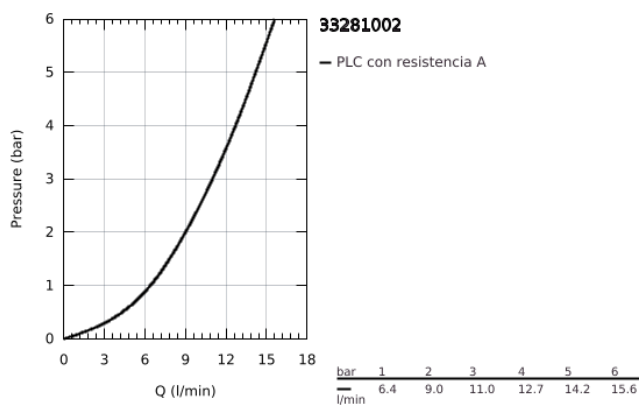

33 281 002 EUROSMART GRIFERÍA PARA FREGADERO 1/2"

DESCRIPCIÓN DEL PRODUCTO

- Colour: Cromo
- Salida baja
- Instalación en un solo orificio
- GROHE LongLife acabado
- GROHE SilkMove cartucho cerámico 3.5 cm
- Limitador de temperatura integrado
- Limitador de caudal ajustable
- Salida giratoria
- Área de rotación 140°
- aísla los conductos de agua internos, sin plomo y sin níquel
- Aireador tipo mousseur con ranura para el reemplazo sin herramientas
- Mangueras de conexión flexible
- Sistema de instalación rápida
- Presión mínima recomendada 1 Kg