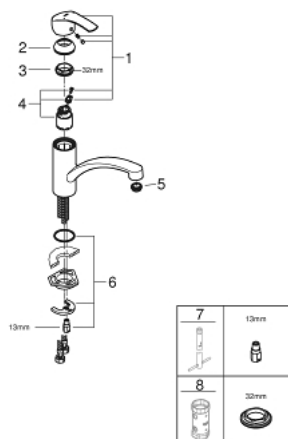

33 281 002 EUROSMART GRIFERÍA PARA FREGADERO 1/2"

DESCRIPCIÓN DEL PRODUCTO

- Colour: Cromo
- Salida baja
- Instalación en un solo orificio
- GROHE LongLife acabado
- GROHE SilkMove cartucho cerámico 3.5 cm
- Limitador de temperatura integrado
- Limitador de caudal ajustable
- Salida giratoria
- Área de rotación 140°
- aísla los conductos de agua internos, sin plomo y sin níquel
- Aireador tipo mousseur con ranura para el reemplazo sin herramientas
- Mangueras de conexión flexible
- Sistema de instalación rápida
- Presión mínima recomendada 1 Kg

33 281 002 EUROSMART GRIFERÍA PARA FREGADERO 1/2"

RECAMBIOS , octubre 2017 – now

- 1: Palanca accionamiento (Spare part-nr. 46897000)
- 2: Carcasa (Spare part-nr. 46492000)
- 3: Anillo roscado (Spare part-nr. 46815000)
- 4: Cartucho (Spare part-nr. 46374000)
- 5: Mousseur completo (Spare part-nr. 48264000)
- 6: Juego fijación (Spare part-nr. 46249000)
- 7: Llave de tubo larga (Spare part-nr. 19017000)*
- 8: Llave para desmontaje (Spare part-nr. 19332000)*