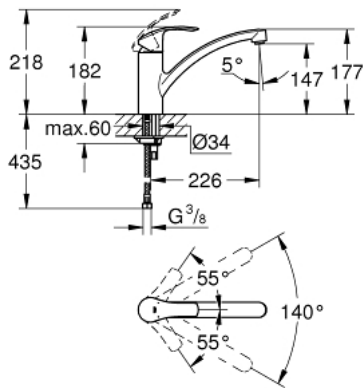

33 281 002 EUROSMART GRIFERÍA PARA FREGADERO 1/2"

DESCRIPCIÓN DEL PRODUCTO

- Colour: Cromo
- Salida baja
- Instalación en un solo orificio
- GROHE LongLife acabado
- GROHE SilkMove cartucho cerámico 3.5 cm
- Limitador de temperatura integrado
- Limitador de caudal ajustable
- Salida giratoria
- Área de rotación 140°
- aísla los conductos de agua internos, sin plomo y sin níquel
- Aireador tipo mousseur con ranura para el reemplazo sin herramientas
- Mangueras de conexión flexible
- Sistema de instalación rápida
- Presión mínima recomendada 1 Kg

33 281 002 EUROSMART GRIFERÍA PARA FREGADERO 1/2"

RECAMBIOS , octubre 2017 – now

- 1: Palanca accionamiento (Spare part-nr. 46897000)
- 2: Carcasa (Spare part-nr. 46492000)
- 3: Anillo roscado (Spare part-nr. 46815000)
- 4: Cartucho (Spare part-nr. 46374000)
- 5: Mousseur completo (Spare part-nr. 48264000)
- 6: Juego fijación (Spare part-nr. 46249000)
- 7: Llave de tubo larga (Spare part-nr. 19017000)*
- 8: Llave para desmontaje (Spare part-nr. 19332000)*