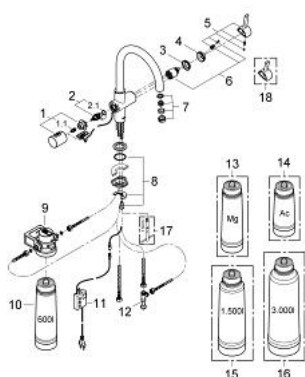

33 249 DC1 GROHE BLUE PURE SET DE INICIO

DESCRIPCIÓN DEL PRODUCTO

- Colour: Supersteel
- Consiste en:
- Grifería para fregadero 1/2" con función filtro de agua
- Instalación en un solo orificio
- Salida en C
- Mando separado para el agua filtrada
- Parte delantera 1/2"
- GROHE LongLife acabado
- GROHE SilkMove cartucho cerámico 3.5 cm
- Limitador de caudal ajustable
- Salida tubular giratoria
- Area giratoria 180°
- 2 salidas de agua independientes para agua filtrada y no filtrada
- Mangueras de conexión flexible
- Tipo de protección IP 21
- Fuente de alimentación de conmutación principal 100 - 240 V CA 50/60 Hz con voltaje extra bajo de seguridad (SELV) 6 V DC para filtrar la unidad de visualización de cambio
- Filtro GROHE Blue, con ajuste flexible

33 249 DC1 GROHE BLUE PURE SET DE INICIO

RECAMBIOS , julio 2013 – now

- 1: Palanca (Spare part-nr. 46652DC0)
 - 1.1: Aislante (Spare part-nr. 0538600M)
 - 2: Embolo inversor (Spare part-nr. 64368000)
 - 2.1: Junta tórica (Spare part-nr. 0392400M)
 - 3: Unión atornillada (Spare part-nr. 46460000)
 - 4: Carcasa (Spare part-nr. 46116DC0)
 - 5: Palanca accionamiento (Spare part-nr. 46653DC0)
 - 6: Cartucho (Spare part-nr. 46374000)
 - 7: Mousseur completo (Spare part-nr. 64374DC0)
 - 8: Juego fijación (Spare part-nr. 46249000)
 - 9: Cabeza del filtro (Spare part-nr. 64508001)
 - 10: Filtro talla S (Spare part-nr. 40404001)
 - 11: Centralita (Spare part-nr. 64510000)
 - 12: WAS® conector en T 3/8" (Spare part-nr. 41007000)
 - 13: Filtro de magnesio (Spare part-nr. 40691001)*
 - 14: Filtro de carbón activado (Spare part-nr. 40547001)*
 - 15: Filtro talla M (Spare part-nr. 40430001)*
 - 16: Filtro talla L (Spare part-nr. 40412001)*
 - 17: Llave de tubo larga (Spare part-nr. 19017000)*
 - 18: Palanca de agua mezclada (Spare part-nr. 40621DC0)*
- * Optional accessories