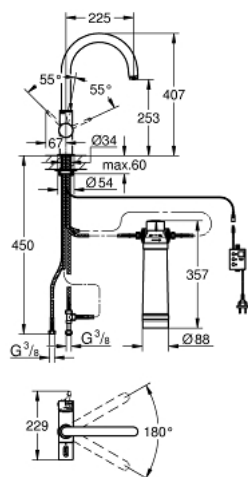

33 249 DC1 GROHE BLUE PURE SET DE INICIO

DESCRIPCIÓN DEL PRODUCTO

- Colour: Supersteel
- Consiste en:
- Grifería para fregadero 1/2" con función filtro de agua
- Instalación en un solo orificio
- Salida en C
- Mando separado para el agua filtrada
- Parte delantera 1/2"
- GROHE LongLife acabado
- GROHE SilkMove cartucho cerámico 3.5 cm
- Limitador de caudal ajustable
- Salida tubular giratoria
- Area giratoria 180°
- 2 salidas de agua independientes para agua filtrada y no filtrada
- Mangueras de conexión flexible
- Tipo de protección IP 21
- Fuente de alimentación de conmutación principal 100 - 240 V CA 50/60 Hz con voltaje extra bajo de seguridad (SELV) 6 V DC para filtrar la unidad de visualización de cambio
- Filtro GROHE Blue, con ajuste flexible

33 249 DC1 GROHE BLUE PURE SET DE INICIO

RECAMBIOS , julio 2013 – now

- 1: Palanca (Spare part-nr. 46652DC0)
 - 1.1: Aislante (Spare part-nr. 0538600M)
 - 2: Embolo inversor (Spare part-nr. 64368000)
 - 2.1: Junta tórica (Spare part-nr. 0392400M)
 - 3: Unión atornillada (Spare part-nr. 46460000)
 - 4: Carcasa (Spare part-nr. 46116DC0)
 - 5: Palanca accionamiento (Spare part-nr. 46653DC0)
 - 6: Cartucho (Spare part-nr. 46374000)
 - 7: Mousseur completo (Spare part-nr. 64374DC0)
 - 8: Juego fijación (Spare part-nr. 46249000)
 - 9: Cabeza del filtro (Spare part-nr. 64508001)
 - 10: Filtro talla S (Spare part-nr. 40404001)
 - 11: Centralita (Spare part-nr. 64510000)
 - 12: WAS® conector en T 3/8" (Spare part-nr. 41007000)
 - 13: Filtro de magnesio (Spare part-nr. 40691001)*
 - 14: Filtro de carbón activado (Spare part-nr. 40547001)*
 - 15: Filtro talla M (Spare part-nr. 40430001)*
 - 16: Filtro talla L (Spare part-nr. 40412001)*
 - 17: Llave de tubo larga (Spare part-nr. 19017000)*
 - 18: Palanca de agua mezclada (Spare part-nr. 40621DC0)*
- * Optional accessories