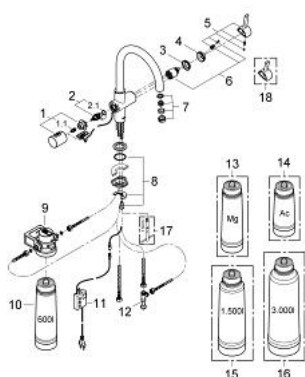

33 249 001 GROHE BLUE PURE SET DE INICIO

DESCRIPCIÓN DEL PRODUCTO

- Colour: Cromo
- Consiste en:
- Grifería para fregadero 1/2" con función filtro de agua
- Instalación en un solo orificio
- Salida en C
- Mando separado para el agua filtrada
- Parte delantera 1/2"
- GROHE LongLife acabado
- GROHE SilkMove cartucho cerámico 3.5 cm
- Limitador de caudal ajustable
- Salida tubular giratoria
- Area giratoria 180°
- 2 salidas de agua independientes para agua filtrada y no filtrada
- Mangueras de conexión flexible
- Tipo de protección IP 21
- Fuente de alimentación de conmutación principal 100 - 240 V CA 50/60 Hz con voltaje extra bajo de seguridad (SELV) 6 V DC para filtrar la unidad de visualización de cambio
- Filtro GROHE Blue, con ajuste flexible

33 249 001 GROHE BLUE PURE SET DE INICIO

RECAMBIOS , julio 2013 – now

- 1: Palanca (Spare part-nr. 46652000)
 - 1.1: Aislante (Spare part-nr. 0538600M)
 - 2: Embolo inversor (Spare part-nr. 64368000)
 - 2.1: Junta tórica (Spare part-nr. 0392400M)
 - 3: Unión atornillada (Spare part-nr. 46460000)
 - 4: Carcasa (Spare part-nr. 46116000)
 - 5: Palanca accionamiento (Spare part-nr. 46653000)
 - 6: Cartucho (Spare part-nr. 46374000)
 - 7: Mousseur completo (Spare part-nr. 64374000)
 - 8: Juego fijación (Spare part-nr. 46249000)
 - 9: Cabeza del filtro (Spare part-nr. 64508001)
 - 10: Filtro talla S (Spare part-nr. 40404001)
 - 11: Centralita (Spare part-nr. 64510000)
 - 12: WAS® conector en T 3/8" (Spare part-nr. 41007000)
 - 13: Filtro de magnesio (Spare part-nr. 40691001)*
 - 14: Filtro de carbón activado (Spare part-nr. 40547001)*
 - 15: Filtro talla M (Spare part-nr. 40430001)*
 - 16: Filtro talla L (Spare part-nr. 40412001)*
 - 17: Llave de tubo larga (Spare part-nr. 19017000)*
 - 18: Palanca de agua mezclada (Spare part-nr. 40621000)*
- * Optional accessories