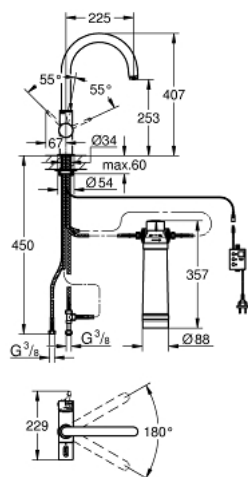

33 249 001 GROHE BLUE PURE SET DE INICIO

DESCRIPCIÓN DEL PRODUCTO

- Colour: Cromo
- Consiste en:
- Grifería para fregadero 1/2" con función filtro de agua
- Instalación en un solo orificio
- Salida en C
- Mando separado para el agua filtrada
- Parte delantera 1/2"
- GROHE LongLife acabado
- GROHE SilkMove cartucho cerámico 3.5 cm
- Limitador de caudal ajustable
- Salida tubular giratoria
- Area giratoria 180°
- 2 salidas de agua independientes para agua filtrada y no filtrada
- Mangueras de conexión flexible
- Tipo de protección IP 21
- Fuente de alimentación de conmutación principal 100 - 240 V CA 50/60 Hz con voltaje extra bajo de seguridad (SELV) 6 V DC para filtrar la unidad de visualización de cambio
- Filtro GROHE Blue, con ajuste flexible

33 249 001 GROHE BLUE PURE SET DE INICIO

RECAMBIOS , julio 2013 – now

- 1: Palanca (Spare part-nr. 46652000)
 - 1.1: Aislante (Spare part-nr. 0538600M)
 - 2: Embolo inversor (Spare part-nr. 64368000)
 - 2.1: Junta tórica (Spare part-nr. 0392400M)
 - 3: Unión atornillada (Spare part-nr. 46460000)
 - 4: Carcasa (Spare part-nr. 46116000)
 - 5: Palanca accionamiento (Spare part-nr. 46653000)
 - 6: Cartucho (Spare part-nr. 46374000)
 - 7: Mousseur completo (Spare part-nr. 64374000)
 - 8: Juego fijación (Spare part-nr. 46249000)
 - 9: Cabeza del filtro (Spare part-nr. 64508001)
 - 10: Filtro talla S (Spare part-nr. 40404001)
 - 11: Centralita (Spare part-nr. 64510000)
 - 12: WAS® conector en T 3/8" (Spare part-nr. 41007000)
 - 13: Filtro de magnesio (Spare part-nr. 40691001)*
 - 14: Filtro de carbón activado (Spare part-nr. 40547001)*
 - 15: Filtro talla M (Spare part-nr. 40430001)*
 - 16: Filtro talla L (Spare part-nr. 40412001)*
 - 17: Llave de tubo larga (Spare part-nr. 19017000)*
 - 18: Palanca de agua mezclada (Spare part-nr. 40621000)*
- * Optional accessories