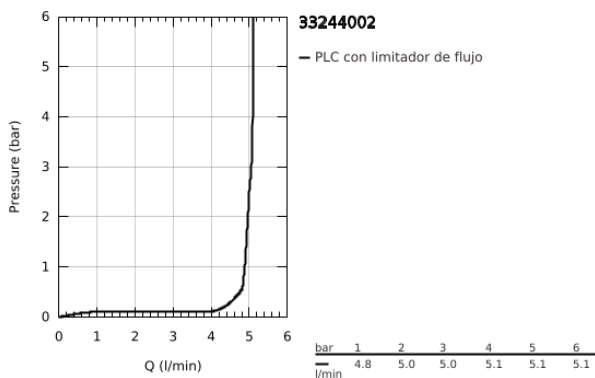

33 244 002 EURODISC COSMOPOLITAN GRIFERÍA PARA BIDÉ

DESCRIPCIÓN DEL PRODUCTO

- Colour: Cromo
- Palanca metálica
- Instalación en un solo orificio
- GROHE SilkMove cartucho cerámico 3.5 cm
- Limitador de caudal ajustable
- Caudal mínimo ajustable 2.5 lpm
- GROHE LongLife acabado
- Tecnología GROHE EcoJoy ahorro de agua y flujo perfecto
- maximum flow rate (at 3 bar): 5 l/min
- GROHE FastFixation sistema de fácil instalación
- Salida con aireador orientable tipo mousseur
- Incluye desagüe automático 1 1/4"
- Mangueras de conexión flexible
- Presión mínima recomendada 1 Kg
- Limitador de temperatura opcional 46375000
- Nivel de sonoridad I conforme DIN4109

33 244 002 EURODISC COSMOPOLITAN GRIFERÍA PARA BIDÉ

RECAMBIOS , marzo 2010 – now

- 1: Palanca accionamiento (Spare part-nr. 46738000)
 - 2: Carcasa (Spare part-nr. 46492000)
 - 3: Unión atornillada (Spare part-nr. 46460000)
 - 4: Cartucho (Spare part-nr. 46374000)
 - 5: Varilla del vaciador (Spare part-nr. 46739000)
 - 6: Mousseur completo (Spare part-nr. 13998000)
 - 7: Juego fijación (Spare part-nr. 46645000)
 - 8: Vaciador automático 1 1/4" (Spare part-nr. 28910000)
 - 8.1: Tapón del vaciador (Spare part-nr. 07182000)
 - 8.2: varilla exéntrica (Spare part-nr. 07052000)
 - 9: Limitador de temperatura (Spare part-nr. 46375000)*
 - 10: Llave para desmontaje (Spare part-nr. 19332000)*
 - 11: Llave de tubo larga (Spare part-nr. 19017000)*
 - 12: varilla exéntrica (Spare part-nr. 07341000)*
- * Optional accessories