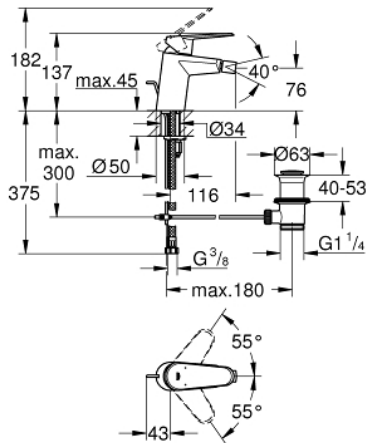

33 244 002 EURODISC COSMOPOLITAN GRIFERÍA PARA BIDÉ

DESCRIPCIÓN DEL PRODUCTO

- Colour: Cromo
- Palanca metálica
- Instalación en un solo orificio
- GROHE SilkMove cartucho cerámico 3.5 cm
- Limitador de caudal ajustable
- Caudal mínimo ajustable 2.5 lpm
- GROHE LongLife acabado
- Tecnología GROHE EcoJoy ahorro de agua y flujo perfecto
- maximum flow rate (at 3 bar): 5 l/min
- GROHE FastFixation sistema de fácil instalación
- Salida con aireador orientable tipo mousseur
- Incluye desagüe automático 1 1/4"
- Mangueras de conexión flexible
- Presión mínima recomendada 1 Kg
- Limitador de temperatura opcional 46375000
- Nivel de sonoridad I conforme DIN4109

33 244 002 EURODISC COSMOPOLITAN GRIFERÍA PARA BIDÉ

RECAMBIOS , marzo 2010 – now

- 1: Palanca accionamiento (Spare part-nr. 46738000)
 - 2: Carcasa (Spare part-nr. 46492000)
 - 3: Unión atornillada (Spare part-nr. 46460000)
 - 4: Cartucho (Spare part-nr. 46374000)
 - 5: Varilla del vaciador (Spare part-nr. 46739000)
 - 6: Mousseur completo (Spare part-nr. 13998000)
 - 7: Juego fijación (Spare part-nr. 46645000)
 - 8: Vaciador automático 1 1/4" (Spare part-nr. 28910000)
 - 8.1: Tapón del vaciador (Spare part-nr. 07182000)
 - 8.2: varilla exéntrica (Spare part-nr. 07052000)
 - 9: Limitador de temperatura (Spare part-nr. 46375000)*
 - 10: Llave para desmontaje (Spare part-nr. 19332000)*
 - 11: Llave de tubo larga (Spare part-nr. 19017000)*
 - 12: varilla exéntrica (Spare part-nr. 07341000)*
- * Optional accessories