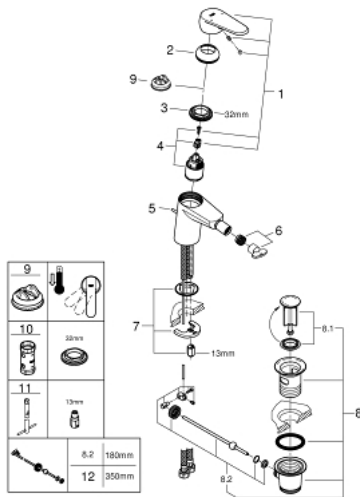

33 244 002 EURODISC COSMOPOLITAN GRIFERÍA PARA BIDÉ

DESCRIPCIÓN DEL PRODUCTO

- Colour: Cromo
- Palanca metálica
- Instalación en un solo orificio
- GROHE SilkMove cartucho cerámico 3.5 cm
- Limitador de caudal ajustable
- Caudal mínimo ajustable 2.5 lpm
- GROHE LongLife acabado
- Tecnología GROHE EcoJoy ahorro de agua y flujo perfecto
- maximum flow rate (at 3 bar): 5 l/min
- GROHE FastFixation sistema de fácil instalación
- Salida con aireador orientable tipo mousseur
- Incluye desagüe automático 1 1/4"
- Mangueras de conexión flexible
- Presión mínima recomendada 1 Kg
- Limitador de temperatura opcional 46375000
- Nivel de sonoridad I conforme DIN4109

33 244 002 EURODISC COSMOPOLITAN GRIFERÍA PARA BIDÉ

RECAMBIOS , marzo 2010 – now

- 1: Palanca accionamiento (Spare part-nr. 46738000)
 - 2: Carcasa (Spare part-nr. 46492000)
 - 3: Unión atornillada (Spare part-nr. 46460000)
 - 4: Cartucho (Spare part-nr. 46374000)
 - 5: Varilla del vaciador (Spare part-nr. 46739000)
 - 6: Mousseur completo (Spare part-nr. 13998000)
 - 7: Juego fijación (Spare part-nr. 46645000)
 - 8: Vaciador automático 1 1/4" (Spare part-nr. 28910000)
 - 8.1: Tapón del vaciador (Spare part-nr. 07182000)
 - 8.2: varilla exéntrica (Spare part-nr. 07052000)
 - 9: Limitador de temperatura (Spare part-nr. 46375000)*
 - 10: Llave para desmontaje (Spare part-nr. 19332000)*
 - 11: Llave de tubo larga (Spare part-nr. 19017000)*
 - 12: varilla exéntrica (Spare part-nr. 07341000)*
- * Optional accessories