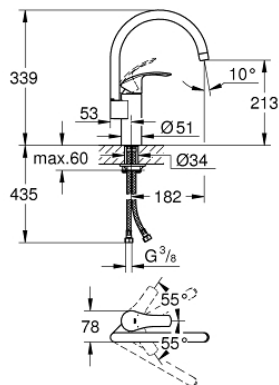

33 202 DC2 EUROSART GRIFERÍA PARA FREGADERO 1/2"

DESCRIPCIÓN DEL PRODUCTO

- Colour: Supersteel
- Salida alta
- Instalación en un solo orificio
- GROHE LongLife acabado
- GROHE SilkMove cartucho cerámico 3.5 cm
- Limitador de temperatura integrado
- Aireador tipo mousseur
- Limitador de caudal ajustable
- Salida tubular giratoria
- Salida giratoria ajustable 0° / 150° / 360°
- Mangueras de conexión flexible
- Sistema de instalación rápida
- Presión mínima recomendada 1 Kg

33 202 DC2 EUROSART GRIFERÍA PARA FREGADERO 1/2"

RECAMBIOS , septiembre 2019 – now

- 1: Palanca accionamiento (Spare part-nr. 46897DC0)
 - 2: Carcasa (Spare part-nr. 46492DC0)
 - 3: Anillo roscado (Spare part-nr. 46815000)
 - 4: Cartucho (Spare part-nr. 46374000)
 - 5: Caño completo (Spare part-nr. 13372DC0)
 - 5.1: Anillo protector (Spare part-nr. 0128500M)
 - 5.2: Clip fijación caño (Spare part-nr. 4826600M)
 - 5.3: Mousseur completo (Spare part-nr. 06574DC0)
 - 6: Juego fijación (Spare part-nr. 46249000)
 - 7: Triángulo estabilizador (Spare part-nr. 05334000)
 - 8: Llave para desmontaje (Spare part-nr. 19332000)*
 - 9: Llave de tubo larga (Spare part-nr. 19017000)*
- * Optional accessories