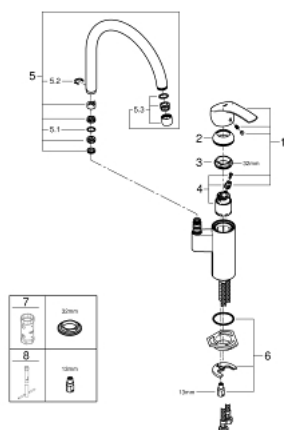

33 202 DC2 EUROSART GRIFERÍA PARA FREGADERO 1/2"

DESCRIPCIÓN DEL PRODUCTO

- Colour: Supersteel
- Salida alta
- Instalación en un solo orificio
- GROHE LongLife acabado
- GROHE SilkMove cartucho cerámico 3.5 cm
- Limitador de temperatura integrado
- Aireador tipo mousseur
- Limitador de caudal ajustable
- Salida tubular giratoria
- Salida giratoria ajustable 0° / 150° / 360°
- Mangueras de conexión flexible
- Sistema de instalación rápida
- Presión mínima recomendada 1 Kg

33 202 DC2 EUROSART GRIFERÍA PARA FREGADERO 1/2"

RECAMBIOS , septiembre 2019 – now

- 1: Palanca accionamiento (Spare part-nr. 46897DC0)
 - 2: Carcasa (Spare part-nr. 46492DC0)
 - 3: Anillo roscado (Spare part-nr. 46815000)
 - 4: Cartucho (Spare part-nr. 46374000)
 - 5: Caño completo (Spare part-nr. 13372DC0)
 - 5.1: Anillo protector (Spare part-nr. 0128500M)
 - 5.2: Clip fijación caño (Spare part-nr. 4826600M)
 - 5.3: Mousseur completo (Spare part-nr. 06574DC0)
 - 6: Juego fijación (Spare part-nr. 46249000)
 - 7: Triángulo estabilizador (Spare part-nr. 05334000)
 - 8: Llave para desmontaje (Spare part-nr. 19332000)*
 - 9: Llave de tubo larga (Spare part-nr. 19017000)*
- * Optional accessories