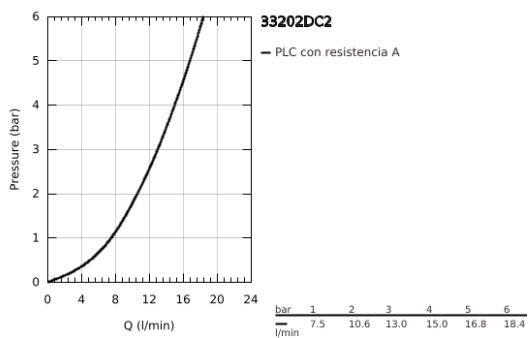

33 202 DC2 EUROSART GRIFERÍA PARA FREGADERO 1/2"

DESCRIPCIÓN DEL PRODUCTO

- Colour: Supersteel
- Salida alta
- Instalación en un solo orificio
- GROHE LongLife acabado
- GROHE SilkMove cartucho cerámico 3.5 cm
- Limitador de temperatura integrado
- Aireador tipo mousseur
- Limitador de caudal ajustable
- Salida tubular giratoria
- Salida giratoria ajustable 0° / 150° / 360°
- Mangueras de conexión flexible
- Sistema de instalación rápida
- Presión mínima recomendada 1 Kg

33 202 DC2 EUROSART GRIFERÍA PARA FREGADERO 1/2"

RECAMBIOS , septiembre 2019 – now

- 1: Palanca accionamiento (Spare part-nr. 46897DC0)
 - 2: Carcasa (Spare part-nr. 46492DC0)
 - 3: Anillo roscado (Spare part-nr. 46815000)
 - 4: Cartucho (Spare part-nr. 46374000)
 - 5: Caño completo (Spare part-nr. 13372DC0)
 - 5.1: Anillo protector (Spare part-nr. 0128500M)
 - 5.2: Clip fijación caño (Spare part-nr. 4826600M)
 - 5.3: Mousseur completo (Spare part-nr. 06574DC0)
 - 6: Juego fijación (Spare part-nr. 46249000)
 - 7: Triángulo estabilizador (Spare part-nr. 05334000)
 - 8: Llave para desmontaje (Spare part-nr. 19332000)*
 - 9: Llave de tubo larga (Spare part-nr. 19017000)*
- * Optional accessories