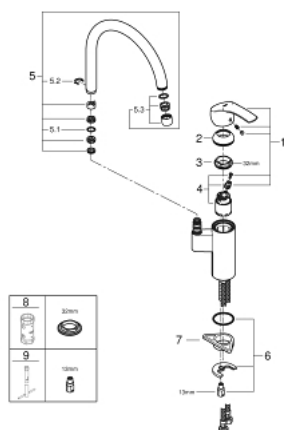

## 33 202 002 EUROSMART GRIFERÍA PARA FREGADERO 1/2"

### DESCRIPCIÓN DEL PRODUCTO

- Colour: Cromo
- Salida alta
- Instalación en un solo orificio
- GROHE LongLife acabado
- GROHE SilkMove cartucho cerámico 3.5 cm
- Limitador de temperatura integrado
- Aireador tipo mousseur
- Limitador de caudal ajustable
- Salida tubular giratoria
- Salida giratoria ajustable 0° / 150° / 360°
- Mangueras de conexión flexible
- Sistema de instalación rápida
- Presión mínima recomendada 1 Kg

### RECAMBIOS , septiembre 2019 – now

- 1: Palanca accionamiento (Spare part-nr. 46897000)
- 2: Carcasa (Spare part-nr. 46492000)
- 3: Anillo roscado (Spare part-nr. 46815000)
- 4: Cartucho (Spare part-nr. 46374000)
- 5: Caño completo (Spare part-nr. 13372000)
- 5.1: Anillo protector (Spare part-nr. 0128500M)
- 5.2: Clip fijación caño (Spare part-nr. 4826600M)
- 5.3: Mousseur completo (Spare part-nr. 06574000)
- 6: Juego fijación (Spare part-nr. 46249000)
- 7: Triángulo estabilizador (Spare part-nr. 05334000)
- 8: Llave para desmontaje (Spare part-nr. 19332000)\*
- 9: Llave de tubo larga (Spare part-nr. 19017000)\*