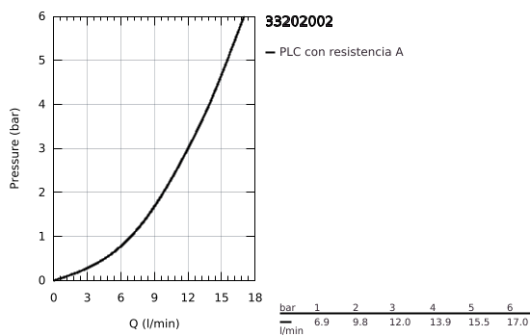

## 33 202 002 EUROSMART GRIFERÍA PARA FREGADERO 1/2"

### DESCRIPCIÓN DEL PRODUCTO

- Colour: Cromo
- Salida alta
- Instalación en un solo orificio
- GROHE LongLife acabado
- GROHE SilkMove cartucho cerámico 3.5 cm
- Limitador de temperatura integrado
- Aireador tipo mousseur
- Limitador de caudal ajustable
- Salida tubular giratoria
- Salida giratoria ajustable 0° / 150° / 360°
- Mangueras de conexión flexible
- Sistema de instalación rápida
- Presión mínima recomendada 1 Kg