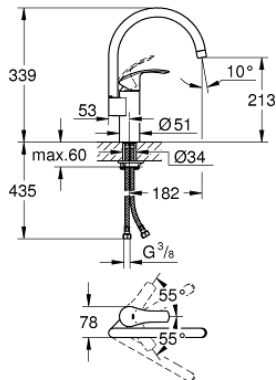

## 33 202 002 EUROSMART GRIFERÍA PARA FREGADERO 1/2"

### DESCRIPCIÓN DEL PRODUCTO

- Colour: Cromo
- Salida alta
- Instalación en un solo orificio
- GROHE LongLife acabado
- GROHE SilkMove cartucho cerámico 3.5 cm
- Limitador de temperatura integrado
- Aireador tipo mousseur
- Limitador de caudal ajustable
- Salida tubular giratoria
- Salida giratoria ajustable 0° / 150° / 360°
- Mangueras de conexión flexible
- Sistema de instalación rápida
- Presión mínima recomendada 1 Kg

### RECAMBIOS , septiembre 2019 – now

- 1: Palanca accionamiento (Spare part-nr. 46897000)
- 2: Carcasa (Spare part-nr. 46492000)
- 3: Anillo roscado (Spare part-nr. 46815000)
- 4: Cartucho (Spare part-nr. 46374000)
- 5: Caño completo (Spare part-nr. 13372000)
- 5.1: Anillo protector (Spare part-nr. 0128500M)
- 5.2: Clip fijación caño (Spare part-nr. 4826600M)
- 5.3: Mousseur completo (Spare part-nr. 06574000)
- 6: Juego fijación (Spare part-nr. 46249000)
- 7: Triángulo estabilizador (Spare part-nr. 05334000)
- 8: Llave para desmontaje (Spare part-nr. 19332000)\*
- 9: Llave de tubo larga (Spare part-nr. 19017000)\*