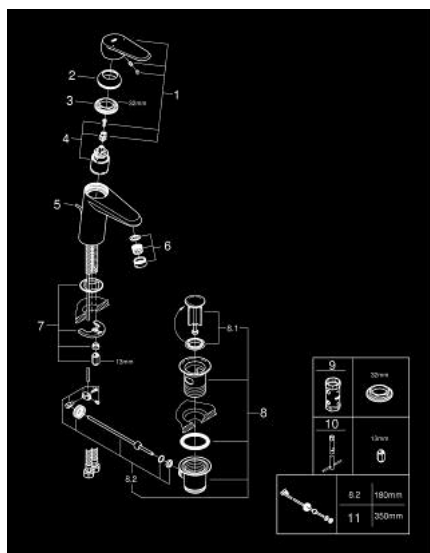

## 33 190 20E EURODISC COSMOPOLITAN GRIFERÍA PARA LAVABO 1/2" TAMAÑO S

### DESCRIPCIÓN DEL PRODUCTO

- Colour: Cromo
- Instalación en un solo orificio
- Palanca metálica
- GROHE SilkMove cartucho cerámico 3.5 cm
- Limitador de caudal ajustable
- Caudal mínimo ajustable 2.5 lpm
- Limitador de temperatura
- GROHE LongLife acabado
- Tecnología GROHE EcoJoy ahorro de agua y flujo perfecto
- maximum flow rate (at 3 bar): 5 l/min
- Mousseur SpeedClean
- GROHE FastFixation sistema de fácil instalación
- Incluye desagüe automático 1 1/4"
- Mangueras de conexión flexible
- Presión mínima recomendada 1 Kg
- Nivel de sonoridad I conforme DIN4109

### RECAMBIOS , agosto 2017 – now

- 1: Palanca accionamiento (Spare part-nr. 46738000)
  - 2: Carcasa (Spare part-nr. 46492000)
  - 3: Unión atornillada (Spare part-nr. 46460000)
  - 4: Cartucho (Spare part-nr. 46374000)
  - 5: Varilla del vaciador (Spare part-nr. 46739000)
  - 6: Mousseur completo (Spare part-nr. 13955000)
  - 7: Juego fijación (Spare part-nr. 46645000)
  - 8: Vaciador automático 1 1/4" (Spare part-nr. 28910000)
  - 8.1: Tapón del vaciador (Spare part-nr. 07182000)
  - 8.2: varilla exéntrica (Spare part-nr. 07052000)
  - 9: Llave para desmontaje (Spare part-nr. 19332000)\*
  - 10: Llave de tubo larga (Spare part-nr. 19017000)\*
  - 11: varilla exéntrica (Spare part-nr. 07341000)\*
- \* Optional accessories