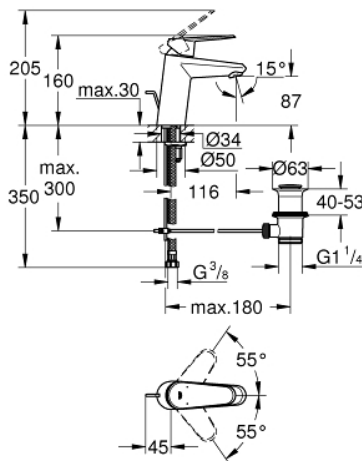

## 33 190 20E EURODISC COSMOPOLITAN GRIFERÍA PARA LAVABO 1/2" TAMAÑO S

### DESCRIPCIÓN DEL PRODUCTO

- Colour: Cromo
- Instalación en un solo orificio
- Palanca metálica
- GROHE SilkMove cartucho cerámico 3.5 cm
- Limitador de caudal ajustable
- Caudal mínimo ajustable 2.5 lpm
- Limitador de temperatura
- GROHE LongLife acabado
- Tecnología GROHE EcoJoy ahorro de agua y flujo perfecto
- maximum flow rate (at 3 bar): 5 l/min
- Mousseur SpeedClean
- GROHE FastFixation sistema de fácil instalación
- Incluye desagüe automático 1 1/4"
- Mangueras de conexión flexible
- Presión mínima recomendada 1 Kg
- Nivel de sonoridad I conforme DIN4109

### RECAMBIOS , agosto 2017 – now

- 1: Palanca accionamiento (Spare part-nr. 46738000)
  - 2: Carcasa (Spare part-nr. 46492000)
  - 3: Unión atornillada (Spare part-nr. 46460000)
  - 4: Cartucho (Spare part-nr. 46374000)
  - 5: Varilla del vaciador (Spare part-nr. 46739000)
  - 6: Mousseur completo (Spare part-nr. 13955000)
  - 7: Juego fijación (Spare part-nr. 46645000)
  - 8: Vaciador automático 1 1/4" (Spare part-nr. 28910000)
  - 8.1: Tapón del vaciador (Spare part-nr. 07182000)
  - 8.2: varilla exéntrica (Spare part-nr. 07052000)
  - 9: Llave para desmontaje (Spare part-nr. 19332000)\*
  - 10: Llave de tubo larga (Spare part-nr. 19017000)\*
  - 11: varilla exéntrica (Spare part-nr. 07341000)\*
- \* Optional accessories