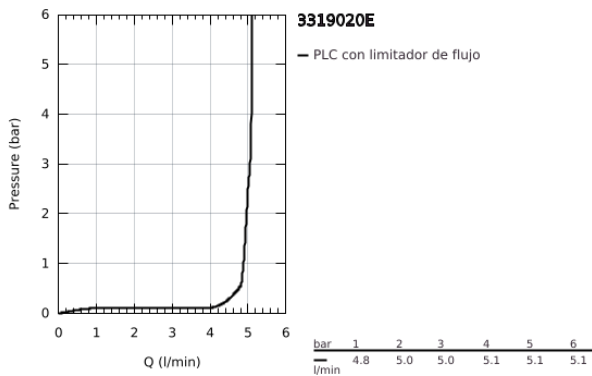

## 33 190 20E EURODISC COSMOPOLITAN GRIFERÍA PARA LAVABO 1/2" TAMAÑO S

### DESCRIPCIÓN DEL PRODUCTO

- Colour: Cromo
- Instalación en un solo orificio
- Palanca metálica
- GROHE SilkMove cartucho cerámico 3.5 cm
- Limitador de caudal ajustable
- Caudal mínimo ajustable 2.5 lpm
- Limitador de temperatura
- GROHE LongLife acabado
- Tecnología GROHE EcoJoy ahorro de agua y flujo perfecto
- maximum flow rate (at 3 bar): 5 l/min
- Mousseur SpeedClean
- GROHE FastFixation sistema de fácil instalación
- Incluye desagüe automático 1 1/4"
- Mangueras de conexión flexible
- Presión mínima recomendada 1 Kg
- Nivel de sonoridad I conforme DIN4109