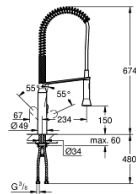

32 950 000 K7 GRIFERÍA PARA FREGADERO 1/2"

DESCRIPCIÓN DEL PRODUCTO

- Colour: Cromo
- Instalación en un solo orificio
- GROHE LongLife acabado
- GROHE SilkMove cartucho cerámico 3.5 cm
- rociador profesional
- Desviador: Spray / SpeedClean Jet
- retorno automático a spray
- rociador de metal
- Limitador de caudal ajustable
- Salida giratoria
- Área de rotación 140°
- Protección de válvulas antirretorno
- Mangueras de conexión flexible
- Sistema de instalación rápida
- Caudal máximo a 3 bar: 14 l/min
- Presión mínima recomendada 1 Kg

32 950 000 K7 GRIFERÍA PARA FREGADERO 1/2"

RECAMBIOS , agosto 2016 – now

- 1: Palanca accionamiento (Spare part-nr. 46729000)
 - 2: Carcasa (Spare part-nr. 46116000)
 - 3: Unión atornillada (Spare part-nr. 46460000)
 - 4: Cartucho (Spare part-nr. 46374000)
 - 5: Teleducha (Spare part-nr. 46731000)
 - 5.1: Racor con Válvula anti-retorno (Spare part-nr. 08565000)
 - 5.2: Mousseur completo (Spare part-nr. 46711000)
 - 6: Flexo de ducha (Spare part-nr. 46732000)
 - 7: Muelle (Spare part-nr. 46733SD0)
 - 8: Soporte teleducha (Spare part-nr. 46734000)
 - 9: Juego fijación (Spare part-nr. 46671000)
 - 10: Llave para desmontaje (Spare part-nr. 19332000)*
 - 11: Llave de tubo larga (Spare part-nr. 19017000)*
- * Optional accessories