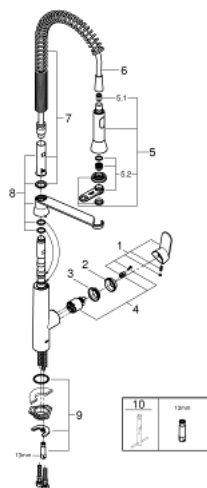

32 950 000 K7 GRIFERÍA PARA FREGADERO 1/2"

DESCRIPCIÓN DEL PRODUCTO

- Colour: Cromo
- Instalación en un solo orificio
- GROHE LongLife acabado
- GROHE SilkMove cartucho cerámico 3.5 cm
- rociador profesional
- Desviador: Spray / SpeedClean Jet
- retorno automático a spray
- rociador de metal
- Limitador de caudal ajustable
- Salida giratoria
- Área de rotación 140°
- Protección de válvulas antirretorno
- Mangueras de conexión flexible
- Sistema de instalación rápida
- Caudal máximo a 3 bar: 14 l/min
- Presión mínima recomendada 1 Kg

32 950 000 K7 GRIFERÍA PARA FREGADERO 1/2"

RECAMBIOS , agosto 2016 – now

- 1: Palanca accionamiento (Spare part-nr. 46729000)
 - 2: Carcasa (Spare part-nr. 46116000)
 - 3: Unión atornillada (Spare part-nr. 46460000)
 - 4: Cartucho (Spare part-nr. 46374000)
 - 5: Teleducha (Spare part-nr. 46731000)
 - 5.1: Racor con Válvula anti-retorno (Spare part-nr. 08565000)
 - 5.2: Mousseur completo (Spare part-nr. 46711000)
 - 6: Flexo de ducha (Spare part-nr. 46732000)
 - 7: Muelle (Spare part-nr. 46733SD0)
 - 8: Soporte teleducha (Spare part-nr. 46734000)
 - 9: Juego fijación (Spare part-nr. 46671000)
 - 10: Llave para desmontaje (Spare part-nr. 19332000)*
 - 11: Llave de tubo larga (Spare part-nr. 19017000)*
- * Optional accessories