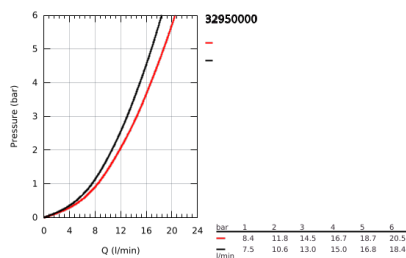

32 950 000 K7 GRIFERÍA PARA FREGADERO 1/2"

DESCRIPCIÓN DEL PRODUCTO

- Colour: Cromo
- Instalación en un solo orificio
- GROHE LongLife acabado
- GROHE SilkMove cartucho cerámico 3.5 cm
- rociador profesional
- Desviador: Spray / SpeedClean Jet
- retorno automático a spray
- rociador de metal
- Limitador de caudal ajustable
- Salida giratoria
- Área de rotación 140°
- Protección de válvulas antirretorno
- Mangueras de conexión flexible
- Sistema de instalación rápida
- Caudal máximo a 3 bar: 14 l/min
- Presión mínima recomendada 1 Kg