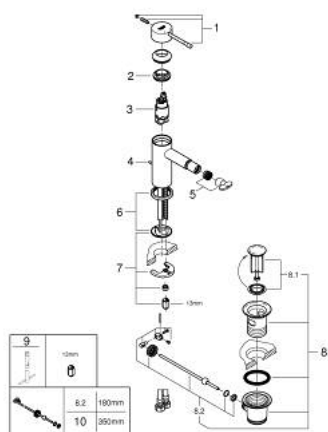

## 32 935 GN1 ESSENCE GRIFERÍA PARA BIDÉ

### DESCRIPCIÓN DEL PRODUCTO

- Colour: Brushed cool sunrise
- Instalación en un solo orificio
- Palanca metálica
- GROHE SilkMove cartucho cerámico 2.8 cm
- Con limitador de temperatura
- GROHE LongLife acabado
- GROHE FastFixation Plus sistema de rápida instalación
- Salida con aireador orientable tipo mousseur
- Incluye desagüe automático 1 1/4"
- Mangueras de conexión flexible
- Presión mínima recomendada 1 Kg

### RECAMBIOS , mayo 2024 – now

- 1: Palanca accionamiento (Spare part-nr. 46917GN0)
- 2: Anillo de fijación (Spare part-nr. 46715000)
- 3: Cartucho (Spare part-nr. 46580000)
- 4: Varilla del vaciador (Spare part-nr. 46739GN0)
- 5: Mousseur completo (Spare part-nr. 13998000)
- 6: Placa (Spare part-nr. 48603GN0)
- 7: Juego fijación (Spare part-nr. 46645000)
- 8: Vaciador automático 1 1/4" (Spare part-nr. 28910GN0)
- 8.1: Tapón del vaciador (Spare part-nr. 07182GN0)
- 8.2: varilla exéntrica (Spare part-nr. 07052000)
- 9: Llave de tubo larga (Spare part-nr. 19017000)\*
- 10: varilla exéntrica (Spare part-nr. 07341000)\*