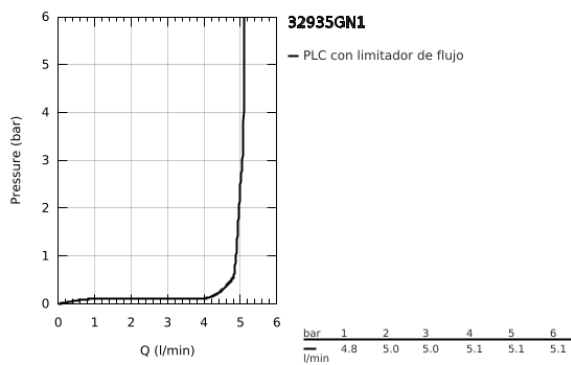

### DESCRIPCIÓN DEL PRODUCTO

- Colour: Brushed cool sunrise
- Instalación en un solo orificio
- Palanca metálica
- GROHE SilkMove cartucho cerámico 2.8 cm
- Con limitador de temperatura
- GROHE LongLife acabado
- GROHE FastFixation Plus sistema de rápida instalación
- Salida con aireador orientable tipo mousseur
- Incluye desagüe automático 1 1/4"
- Mangueras de conexión flexible
- Presión mínima recomendada 1 Kg