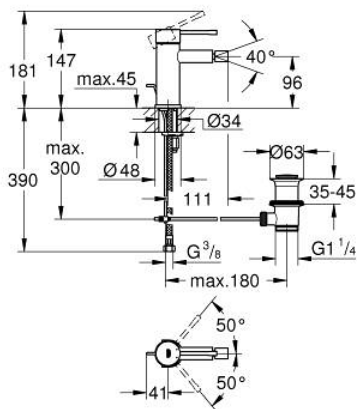

### DESCRIPCIÓN DEL PRODUCTO

- Colour: Brushed cool sunrise
- Instalación en un solo orificio
- Palanca metálica
- GROHE SilkMove cartucho cerámico 2.8 cm
- Con limitador de temperatura
- GROHE LongLife acabado
- GROHE FastFixation Plus sistema de rápida instalación
- Salida con aireador orientable tipo mousseur
- Incluye desagüe automático 1 1/4"
- Mangueras de conexión flexible
- Presión mínima recomendada 1 Kg

### RECAMBIOS , mayo 2024 – now

- 1: Palanca accionamiento (Spare part-nr. 46917GN0)
- 2: Anillo de fijación (Spare part-nr. 46715000)
- 3: Cartucho (Spare part-nr. 46580000)
- 4: Varilla del vaciador (Spare part-nr. 46739GN0)
- 5: Mousseur completo (Spare part-nr. 13998000)
- 6: Placa (Spare part-nr. 48603GN0)
- 7: Juego fijación (Spare part-nr. 46645000)
- 8: Vaciador automático 1 1/4" (Spare part-nr. 28910GN0)
- 8.1: Tapón del vaciador (Spare part-nr. 07182GN0)
- 8.2: varilla exéntrica (Spare part-nr. 07052000)
- 9: Llave de tubo larga (Spare part-nr. 19017000)\*
- 10: varilla exéntrica (Spare part-nr. 07341000)\*