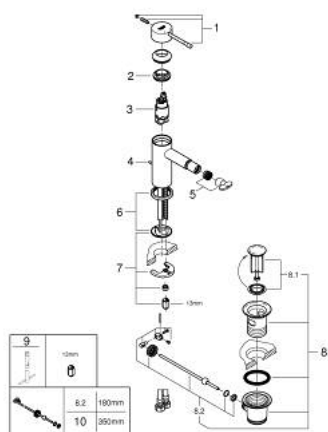

## 32 935 GL1 ESSENCE GRIFERÍA PARA BIDÉ

### RECAMBIOS , mayo 2024 – now

- 1: Palanca accionamiento (Spare part-nr. 46917GL0)
- 2: Anillo de fijación (Spare part-nr. 46715000)
- 3: Cartucho (Spare part-nr. 46580000)
- 4: varilla del vaciador (Spare part-nr. 46739GL0)
- 5: Mousseur completo (Spare part-nr. 13998000)
- 6: Placa (Spare part-nr. 48603GL0)
- 7: Juego fijación (Spare part-nr. 46645000)
- 8: Vaciador automático 1 1/4" (Spare part-nr. 28910GL0)
- 8.1: Tapón del vaciador (Spare part-nr. 07182GL0)
- 8.2: varilla exéntrica (Spare part-nr. 07052000)
- 9: Llave de tubo larga (Spare part-nr. 19017000)\*
- 10: varilla exéntrica (Spare part-nr. 07341000)\*