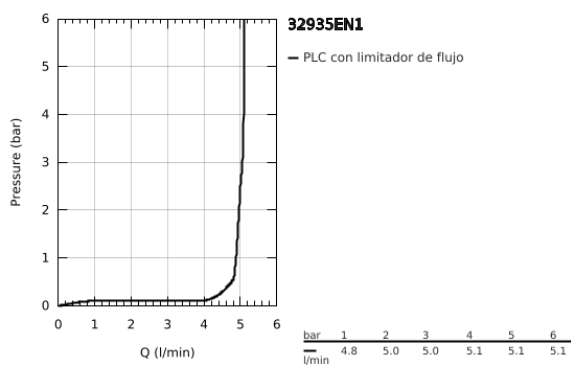

32 935 EN1 ESSENCE GRIFERÍA PARA BIDÉ

DESCRIPCIÓN DEL PRODUCTO

- Colour: Brushed nickel
- Instalación en un solo orificio
- Palanca metálica
- GROHE SilkMove cartucho cerámico 2.8 cm
- Con limitador de temperatura
- GROHE LongLife acabado
- GROHE FastFixation Plus sistema de rápida instalación
- Salida con aireador orientable tipo mousseur
- Incluye desagüe automático 1 1/4"
- Mangueras de conexión flexible
- Presión mínima recomendada 1 Kg