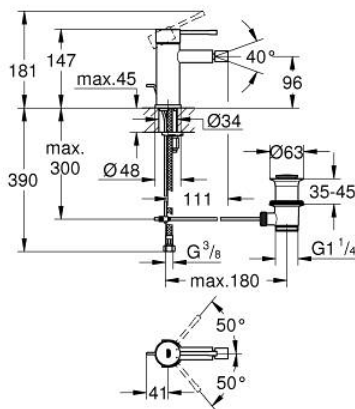

32 935 EN1 ESSENCE GRIFERÍA PARA BIDÉ

DESCRIPCIÓN DEL PRODUCTO

- Colour: Brushed nickel
- Instalación en un solo orificio
- Palanca metálica
- GROHE SilkMove cartucho cerámico 2.8 cm
- Con limitador de temperatura
- GROHE LongLife acabado
- GROHE FastFixation Plus sistema de rápida instalación
- Salida con aireador orientable tipo mousseur
- Incluye desagüe automático 1 1/4"
- Mangueras de conexión flexible
- Presión mínima recomendada 1 Kg

32 935 EN1 ESSENCE GRIFERÍA PARA BIDÉ

RECAMBIOS , mayo 2024 – now

- 1: Palanca accionamiento (Spare part-nr. 46917EN0)
- 2: Anillo de fijación (Spare part-nr. 46715000)
- 3: Cartucho (Spare part-nr. 46580000)
- 4: Varilla del vaciador (Spare part-nr. 46739EN0)
- 5: Mousseur completo (Spare part-nr. 13998000)
- 6: Placa (Spare part-nr. 48603EN0)
- 7: Juego fijación (Spare part-nr. 46645000)
- 8: Vaciador automático 1 1/4" (Spare part-nr. 28910EN0)
- 8.1: Tapón del vaciador (Spare part-nr. 07182EN0)
- 8.2: varilla exéntrica (Spare part-nr. 07052000)
- 9: Llave de tubo larga (Spare part-nr. 19017000)*
- 10: varilla exéntrica (Spare part-nr. 07341000)*