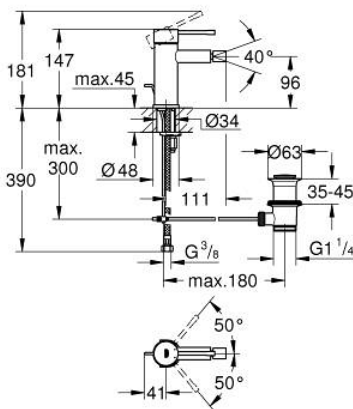

32 935 DL1 ESSENCE GRIFERÍA PARA BIDÉ

DESCRIPCIÓN DEL PRODUCTO

- Colour: Brushed warm sunset
- Instalación en un solo orificio
- Palanca metálica
- GROHE SilkMove cartucho cerámico 2.8 cm
- Con limitador de temperatura
- GROHE LongLife acabado
- GROHE FastFixation Plus sistema de rápida instalación
- Salida con aireador orientable tipo mousseur
- Incluye desagüe automático 1 1/4"
- Mangueras de conexión flexible
- Presión mínima recomendada 1 Kg

32 935 DL1 ESSENCE GRIFERÍA PARA BIDÉ

RECAMBIOS , mayo 2024 – now

- 1: Palanca accionamiento (Spare part-nr. 46917DL0)
- 2: Anillo de fijación (Spare part-nr. 46715000)
- 3: Cartucho (Spare part-nr. 46580000)
- 4: varilla del vaciador (Spare part-nr. 46739DL0)
- 5: Mousseur completo (Spare part-nr. 13998000)
- 6: Placa (Spare part-nr. 48603DL0)
- 7: Juego fijación (Spare part-nr. 46645000)
- 8: Vaciador automático 1 1/4" (Spare part-nr. 28910DL0)
- 8.1: Tapón del vaciador (Spare part-nr. 07182DL0)
- 8.2: varilla exéntrica (Spare part-nr. 07052000)
- 9: Llave de tubo larga (Spare part-nr. 19017000)*
- 10: varilla exéntrica (Spare part-nr. 07341000)*