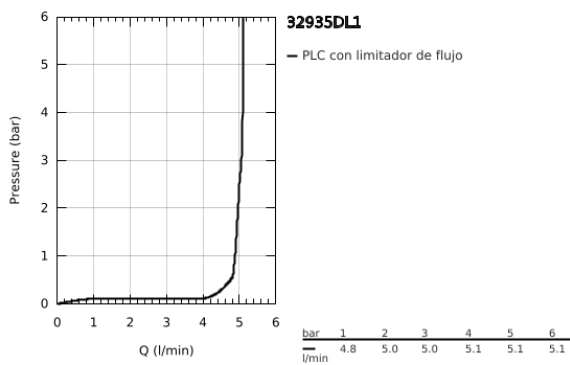

32 935 DL1 ESSENCE GRIFERÍA PARA BIDÉ

DESCRIPCIÓN DEL PRODUCTO

- Colour: Brushed warm sunset
- Instalación en un solo orificio
- Palanca metálica
- GROHE SilkMove cartucho cerámico 2.8 cm
- Con limitador de temperatura
- GROHE LongLife acabado
- GROHE FastFixation Plus sistema de rápida instalación
- Salida con aireador orientable tipo mousseur
- Incluye desagüe automático 1 1/4"
- Mangueras de conexión flexible
- Presión mínima recomendada 1 Kg