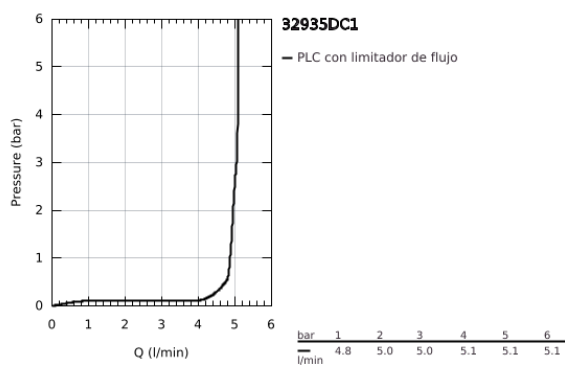

## 32 935 DC1 ESSENCE GRIFERÍA PARA BIDÉ

### DESCRIPCIÓN DEL PRODUCTO

- Colour: Supersteel
- Instalación en un solo orificio
- Palanca metálica
- GROHE SilkMove cartucho cerámico 2.8 cm
- Con limitador de temperatura
- GROHE LongLife acabado
- GROHE FastFixation Plus sistema de rápida instalación
- Salida con aireador orientable tipo mousseur
- Incluye desagüe automático 1 1/4"
- Mangueras de conexión flexible
- Presión mínima recomendada 1 Kg