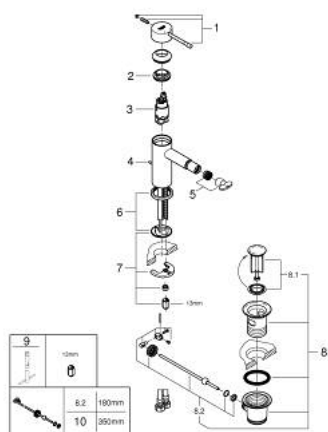

## 32 935 DC1 ESSENCE GRIFERÍA PARA BIDÉ

### DESCRIPCIÓN DEL PRODUCTO

- Colour: Supersteel
- Instalación en un solo orificio
- Palanca metálica
- GROHE SilkMove cartucho cerámico 2.8 cm
- Con limitador de temperatura
- GROHE LongLife acabado
- GROHE FastFixation Plus sistema de rápida instalación
- Salida con aireador orientable tipo mousseur
- Incluye desagüe automático 1 1/4"
- Mangueras de conexión flexible
- Presión mínima recomendada 1 Kg

### RECAMBIOS , febrero 2022 – now

- 1: Palanca accionamiento (Spare part-nr. 46917DC0)
  - 2: Anillo de fijación (Spare part-nr. 46715000)
  - 3: Cartucho (Spare part-nr. 46580000)
  - 4: Varilla del vaciador (Spare part-nr. 46739EN0)
  - 5: Mousseur completo (Spare part-nr. 13998000)
  - 7: Juego fijación (Spare part-nr. 46645000)
  - 8: Vaciador automático 1 1/4" (Spare part-nr. 28910DC0)
  - 8.1: Tapón del vaciador (Spare part-nr. 07182DC0)
  - 8.2: varilla exéntrica (Spare part-nr. 07052000)
  - 9: Llave de tubo larga (Spare part-nr. 19017000)\*
  - 10: varilla exéntrica (Spare part-nr. 07341000)\*
- \* Optional accessories