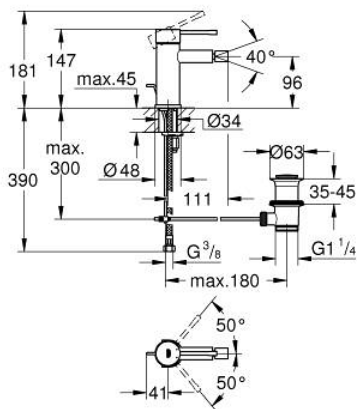

## 32 935 DC1 ESSENCE GRIFERÍA PARA BIDÉ

### DESCRIPCIÓN DEL PRODUCTO

- Colour: Supersteel
- Instalación en un solo orificio
- Palanca metálica
- GROHE SilkMove cartucho cerámico 2.8 cm
- Con limitador de temperatura
- GROHE LongLife acabado
- GROHE FastFixation Plus sistema de rápida instalación
- Salida con aireador orientable tipo mousseur
- Incluye desagüe automático 1 1/4"
- Mangueras de conexión flexible
- Presión mínima recomendada 1 Kg