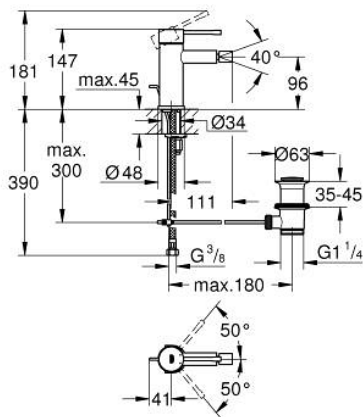

### DESCRIPCIÓN DEL PRODUCTO

- Colour: Warm sunset
- Instalación en un solo orificio
- Palanca metálica
- GROHE SilkMove cartucho cerámico 2.8 cm
- Con limitador de temperatura
- GROHE LongLife acabado
- FastFixation Plus sistema de rápida instalación
- Salida con aireador orientable tipo mousseur
- Incluye desagüe automático 1 1/4"
- Mangueras de conexión flexible
- Presión mínima recomendada 1 Kg