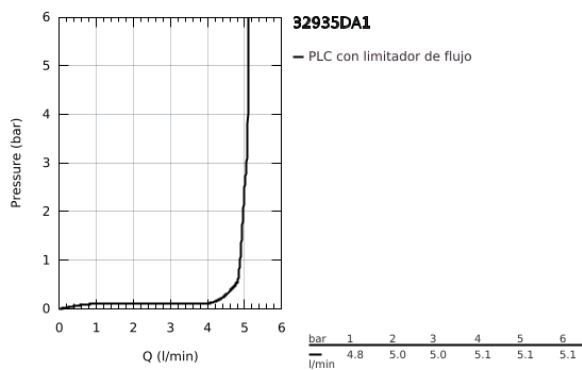

### DESCRIPCIÓN DEL PRODUCTO

- Colour: Warm sunset
- Instalación en un solo orificio
- Palanca metálica
- GROHE SilkMove cartucho cerámico 2.8 cm
- Con limitador de temperatura
- GROHE LongLife acabado
- FastFixation Plus sistema de rápida instalación
- Salida con aireador orientable tipo mousseur
- Incluye desagüe automático 1 1/4"
- Mangueras de conexión flexible
- Presión mínima recomendada 1 Kg