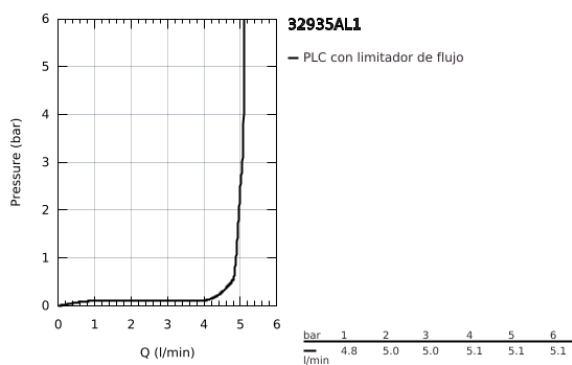

32 935 AL1 ESSENCE GRIFERÍA PARA BIDÉ

DESCRIPCIÓN DEL PRODUCTO

- Colour: Brushed hard graphite
- Instalación en un solo orificio
- Palanca metálica
- GROHE SilkMove cartucho cerámico 2.8 cm
- Con limitador de temperatura
- GROHE LongLife acabado
- GROHE FastFixation Plus sistema de rápida instalación
- Salida con aireador orientable tipo mousseur
- Incluye desagüe automático 1 1/4"
- Mangueras de conexión flexible
- Presión mínima recomendada 1 Kg