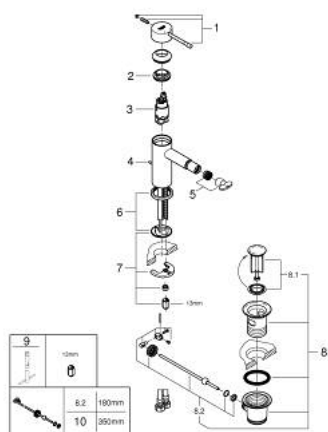

32 935 AL1 ESSENCE GRIFERÍA PARA BIDÉ

DESCRIPCIÓN DEL PRODUCTO

- Colour: Brushed hard graphite
- Instalación en un solo orificio
- Palanca metálica
- GROHE SilkMove cartucho cerámico 2.8 cm
- Con limitador de temperatura
- GROHE LongLife acabado
- GROHE FastFixation Plus sistema de rápida instalación
- Salida con aireador orientable tipo mousseur
- Incluye desagüe automático 1 1/4"
- Mangueras de conexión flexible
- Presión mínima recomendada 1 Kg

32 935 AL1 ESSENCE GRIFERÍA PARA BIDÉ

RECAMBIOS , febrero 2022 – now

- 1: Palanca accionamiento (Spare part-nr. 46917AL0)
- 2: Anillo de fijación (Spare part-nr. 46715000)
- 3: Cartucho (Spare part-nr. 46580000)
- 4: Varilla del vaciador (Spare part-nr. 46739AL0)
- 5: Mousseur completo (Spare part-nr. 13998000)
- 6: Placa (Spare part-nr. 48603AL0)
- 7: Juego fijación (Spare part-nr. 46645000)
- 8: Vaciador automático 1 1/4" (Spare part-nr. 28910AL0)
- 8.1: Tapón del vaciador (Spare part-nr. 07182AL0)
- 8.2: varilla exéntrica (Spare part-nr. 07052000)
- 9: Llave de tubo larga (Spare part-nr. 19017000)*
- 10: varilla exéntrica (Spare part-nr. 07341000)*