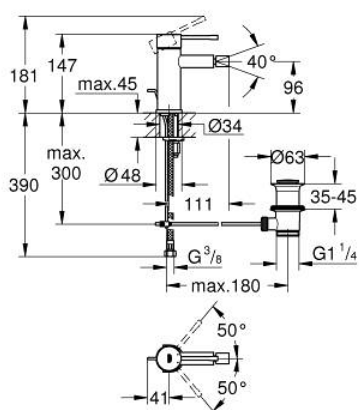

32 935 AL1 ESSENCE GRIFERÍA PARA BIDÉ

DESCRIPCIÓN DEL PRODUCTO

- Colour: Brushed hard graphite
- Instalación en un solo orificio
- Palanca metálica
- GROHE SilkMove cartucho cerámico 2.8 cm
- Con limitador de temperatura
- GROHE LongLife acabado
- GROHE FastFixation Plus sistema de rápida instalación
- Salida con aireador orientable tipo mousseur
- Incluye desagüe automático 1 1/4"
- Mangueras de conexión flexible
- Presión mínima recomendada 1 Kg

32 935 AL1 ESSENCE GRIFERÍA PARA BIDÉ

RECAMBIOS , febrero 2022 – now

- 1: Palanca accionamiento (Spare part-nr. 46917AL0)
- 2: Anillo de fijación (Spare part-nr. 46715000)
- 3: Cartucho (Spare part-nr. 46580000)
- 4: Varilla del vaciador (Spare part-nr. 46739AL0)
- 5: Mousseur completo (Spare part-nr. 13998000)
- 6: Placa (Spare part-nr. 48603AL0)
- 7: Juego fijación (Spare part-nr. 46645000)
- 8: Vaciador automático 1 1/4" (Spare part-nr. 28910AL0)
- 8.1: Tapón del vaciador (Spare part-nr. 07182AL0)
- 8.2: varilla exéntrica (Spare part-nr. 07052000)
- 9: Llave de tubo larga (Spare part-nr. 19017000)*
- 10: varilla exéntrica (Spare part-nr. 07341000)*