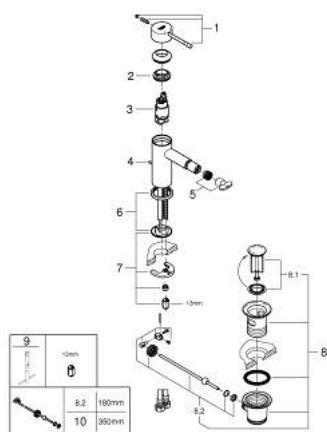

32 935 A01 ESSENCE GRIFERÍA PARA BIDÉ

DESCRIPCIÓN DEL PRODUCTO

- Colour: Hard graphite
- Instalación en un solo orificio
- Palanca metálica
- GROHE SilkMove cartucho cerámico 2.8 cm
- Con limitador de temperatura
- GROHE LongLife acabado
- GROHE FastFixation Plus sistema de rápida instalación
- Salida con aireador orientable tipo mousseur
- Incluye desagüe automático 1 1/4"
- Mangueras de conexión flexible
- Presión mínima recomendada 1 Kg

32 935 A01 ESSENCE GRIFERÍA PARA BIDÉ

RECAMBIOS , febrero 2022 – now

- 1: Palanca accionamiento (Spare part-nr. 46917A00)
- 2: Anillo de fijación (Spare part-nr. 46715000)
- 3: Cartucho (Spare part-nr. 46580000)
- 4: Varilla del vaciador (Spare part-nr. 46739A00)
- 5: Mousseur completo (Spare part-nr. 13998000)
- 6: Placa (Spare part-nr. 48603A00)
- 7: Juego fijación (Spare part-nr. 46645000)
- 8: Vaciador automático 1 1/4" (Spare part-nr. 28910A00)
- 8.1: Tapón del vaciador (Spare part-nr. 07182A00)
- 8.2: varilla exéntrica (Spare part-nr. 07052000)
- 9: Llave de tubo larga (Spare part-nr. 19017000)*
- 10: varilla exéntrica (Spare part-nr. 07341000)*