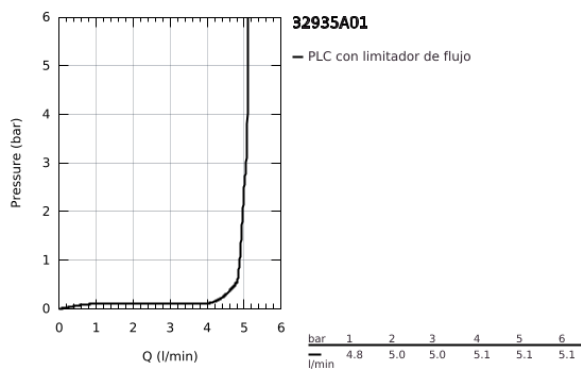

32 935 A01 ESSENCE GRIFERÍA PARA BIDÉ

DESCRIPCIÓN DEL PRODUCTO

- Colour: Hard graphite
- Instalación en un solo orificio
- Palanca metálica
- GROHE SilkMove cartucho cerámico 2.8 cm
- Con limitador de temperatura
- GROHE LongLife acabado
- GROHE FastFixation Plus sistema de rápida instalación
- Salida con aireador orientable tipo mousseur
- Incluye desagüe automático 1 1/4"
- Mangueras de conexión flexible
- Presión mínima recomendada 1 Kg