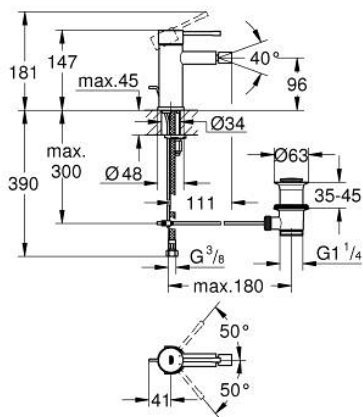

32 935 A01 ESSENCE GRIFERÍA PARA BIDÉ

DESCRIPCIÓN DEL PRODUCTO

- Colour: Hard graphite
- Instalación en un solo orificio
- Palanca metálica
- GROHE SilkMove cartucho cerámico 2.8 cm
- Con limitador de temperatura
- GROHE LongLife acabado
- GROHE FastFixation Plus sistema de rápida instalación
- Salida con aireador orientable tipo mousseur
- Incluye desagüe automático 1 1/4"
- Mangueras de conexión flexible
- Presión mínima recomendada 1 Kg

32 935 A01 ESSENCE GRIFERÍA PARA BIDÉ

RECAMBIOS , febrero 2022 – now

- 1: Palanca accionamiento (Spare part-nr. 46917A00)
- 2: Anillo de fijación (Spare part-nr. 46715000)
- 3: Cartucho (Spare part-nr. 46580000)
- 4: Varilla del vaciador (Spare part-nr. 46739A00)
- 5: Mousseur completo (Spare part-nr. 13998000)
- 6: Placa (Spare part-nr. 48603A00)
- 7: Juego fijación (Spare part-nr. 46645000)
- 8: Vaciador automático 1 1/4" (Spare part-nr. 28910A00)
- 8.1: Tapón del vaciador (Spare part-nr. 07182A00)
- 8.2: varilla exéntrica (Spare part-nr. 07052000)
- 9: Llave de tubo larga (Spare part-nr. 19017000)*
- 10: varilla exéntrica (Spare part-nr. 07341000)*