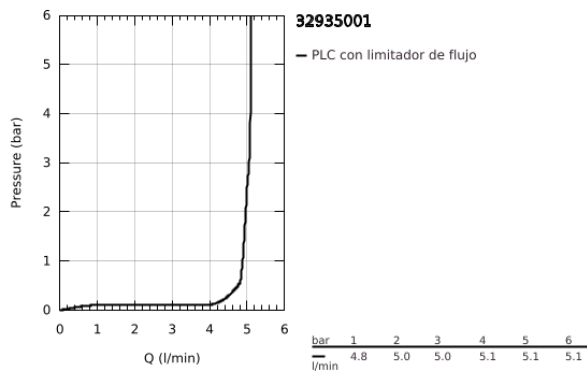

32 935 001 ESSENCE GRIFERÍA PARA BIDÉ

DESCRIPCIÓN DEL PRODUCTO

- Colour: Cromo
- Instalación en un solo orificio
- Palanca metálica
- GROHE SilkMove cartucho cerámico 2.8 cm
- Con limitador de temperatura
- GROHE LongLife acabado
- GROHE FastFixation Plus sistema de rápida instalación
- Salida con aireador orientable tipo mousseur
- Incluye desagüe automático 1 1/4"
- Mangueras de conexión flexible
- Presión mínima recomendada 1 Kg