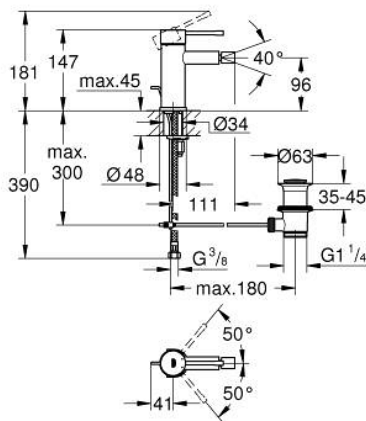

32 935 001 ESSENCE GRIFERÍA PARA BIDÉ

DESCRIPCIÓN DEL PRODUCTO

- Colour: Cromo
- Instalación en un solo orificio
- Palanca metálica
- GROHE SilkMove cartucho cerámico 2.8 cm
- Con limitador de temperatura
- GROHE LongLife acabado
- GROHE FastFixation Plus sistema de rápida instalación
- Salida con aireador orientable tipo mousseur
- Incluye desagüe automático 1 1/4"
- Mangueras de conexión flexible
- Presión mínima recomendada 1 Kg

32 935 001 ESSENCE GRIFERÍA PARA BIDÉ

RECAMBIOS , febrero 2022 – now

- 1: Palanca accionamiento (Spare part-nr. 46917000)
- 2: Anillo de fijación (Spare part-nr. 46715000)
- 3: Cartucho (Spare part-nr. 46580000)
- 4: Varilla del vaciador (Spare part-nr. 46739000)
- 5: Mousseur completo (Spare part-nr. 13998000)
- 6: Placa (Spare part-nr. 48603000)
- 7: Juego fijación (Spare part-nr. 46645000)
- 8: Vaciador automático 1 1/4" (Spare part-nr. 28910000)
- 8.1: Tapón del vaciador (Spare part-nr. 07182000)
- 8.2: varilla exéntrica (Spare part-nr. 07052000)
- 9: Llave de tubo larga (Spare part-nr. 19017000)*
- 10: varilla exéntrica (Spare part-nr. 07341000)*