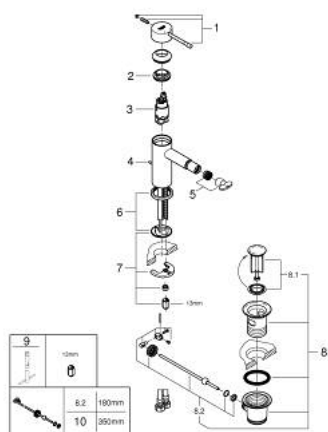

32 935 001 ESSENCE GRIFERÍA PARA BIDÉ

DESCRIPCIÓN DEL PRODUCTO

- Colour: Cromo
- Instalación en un solo orificio
- Palanca metálica
- GROHE SilkMove cartucho cerámico 2.8 cm
- Con limitador de temperatura
- GROHE LongLife acabado
- GROHE FastFixation Plus sistema de rápida instalación
- Salida con aireador orientable tipo mousseur
- Incluye desagüe automático 1 1/4"
- Mangueras de conexión flexible
- Presión mínima recomendada 1 Kg

32 935 001 ESSENCE GRIFERÍA PARA BIDÉ

RECAMBIOS , febrero 2022 – now

- 1: Palanca accionamiento (Spare part-nr. 46917000)
- 2: Anillo de fijación (Spare part-nr. 46715000)
- 3: Cartucho (Spare part-nr. 46580000)
- 4: Varilla del vaciador (Spare part-nr. 46739000)
- 5: Mousseur completo (Spare part-nr. 13998000)
- 6: Placa (Spare part-nr. 48603000)
- 7: Juego fijación (Spare part-nr. 46645000)
- 8: Vaciador automático 1 1/4" (Spare part-nr. 28910000)
- 8.1: Tapón del vaciador (Spare part-nr. 07182000)
- 8.2: varilla exéntrica (Spare part-nr. 07052000)
- 9: Llave de tubo larga (Spare part-nr. 19017000)*
- 10: varilla exéntrica (Spare part-nr. 07341000)*