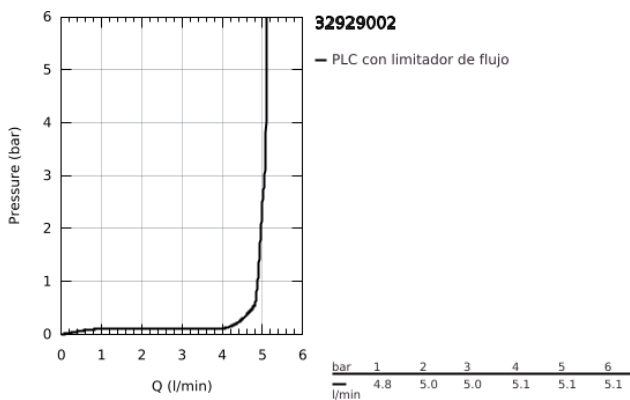

32 929 002 EUROSMART GRIFERÍA PARA BIDÉ

DESCRIPCIÓN DEL PRODUCTO

- Colour: Cromo
- Instalación en un solo orificio
- Palanca metálica
- GROHE SilkMove cartucho cerámico 3.5 cm
- Limitador de caudal ajustable
- Con limitador de temperatura
- GROHE LongLife acabado
- Tecnología GROHE EcoJoy ahorro de agua y flujo perfecto
- maximum flow rate (at 3 bar): 5 l/min
- GROHE FastFixation rápido sistema de instalación
- Con rótula incorporada
- Incluye desagüe automático 1 1/4"
- Mangueras de conexión flexible