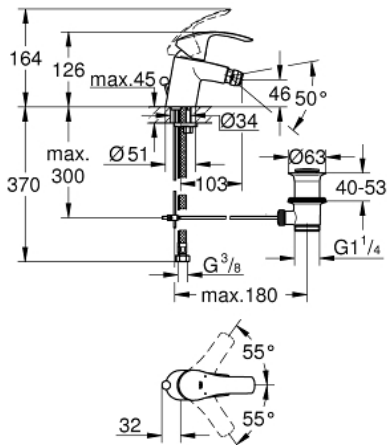

32 929 002 EUROSMART GRIFERÍA PARA BIDÉ

DESCRIPCIÓN DEL PRODUCTO

- Colour: Cromo
- Instalación en un solo orificio
- Palanca metálica
- GROHE SilkMove cartucho cerámico 3.5 cm
- Limitador de caudal ajustable
- Con limitador de temperatura
- GROHE LongLife acabado
- Tecnología GROHE EcoJoy ahorro de agua y flujo perfecto
- maximum flow rate (at 3 bar): 5 l/min
- GROHE FastFixation rápido sistema de instalación
- Con rótula incorporada
- Incluye desagüe automático 1 1/4"
- Mangueras de conexión flexible

32 929 002 EUROSMART GRIFERÍA PARA BIDÉ

RECAMBIOS , octubre 2013 – now

- 1: Palanca accionamiento (Spare part-nr. 46897000)
 - 2: Carcasa (Spare part-nr. 46492000)
 - 3: Unión atornillada (Spare part-nr. 46460000)
 - 4: Cartucho (Spare part-nr. 46374000)
 - 5: Varilla del vaciador (Spare part-nr. 06329000)
 - 6: Mousseur completo (Spare part-nr. 48159000)
 - 7: Juego fijación (Spare part-nr. 46671000)
 - 8: Vaciador automático 1 1/4" (Spare part-nr. 28910000)
 - 8.1: Tapón del vaciador (Spare part-nr. 07182000)
 - 8.2: varilla exéntrica (Spare part-nr. 07052000)
 - 9: Llave para desmontaje (Spare part-nr. 19332000)*
 - 10: Llave de tubo larga (Spare part-nr. 19017000)*
 - 11: varilla exéntrica (Spare part-nr. 07341000)*
- * Optional accessories