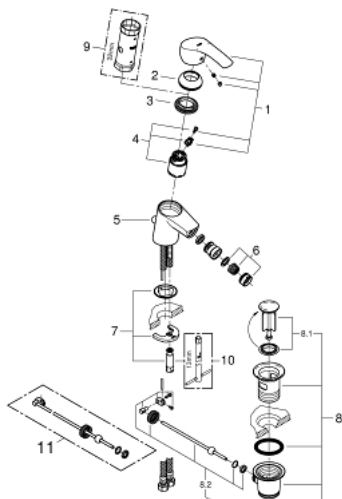

32 929 002 EUROSMART GRIFERÍA PARA BIDÉ

DESCRIPCIÓN DEL PRODUCTO

- Colour: Cromo
- Instalación en un solo orificio
- Palanca metálica
- GROHE SilkMove cartucho cerámico 3.5 cm
- Limitador de caudal ajustable
- Con limitador de temperatura
- GROHE LongLife acabado
- Tecnología GROHE EcoJoy ahorro de agua y flujo perfecto
- maximum flow rate (at 3 bar): 5 l/min
- GROHE FastFixation rápido sistema de instalación
- Con rótula incorporada
- Incluye desagüe automático 1 1/4"
- Mangueras de conexión flexible

32 929 002 EUROSMART GRIFERÍA PARA BIDÉ

RECAMBIOS , octubre 2013 – now

- 1: Palanca accionamiento (Spare part-nr. 46897000)
 - 2: Carcasa (Spare part-nr. 46492000)
 - 3: Unión atornillada (Spare part-nr. 46460000)
 - 4: Cartucho (Spare part-nr. 46374000)
 - 5: Varilla del vaciador (Spare part-nr. 06329000)
 - 6: Mousseur completo (Spare part-nr. 48159000)
 - 7: Juego fijación (Spare part-nr. 46671000)
 - 8: Vaciador automático 1 1/4" (Spare part-nr. 28910000)
 - 8.1: Tapón del vaciador (Spare part-nr. 07182000)
 - 8.2: varilla exéntrica (Spare part-nr. 07052000)
 - 9: Llave para desmontaje (Spare part-nr. 19332000)*
 - 10: Llave de tubo larga (Spare part-nr. 19017000)*
 - 11: varilla exéntrica (Spare part-nr. 07341000)*
- * Optional accessories