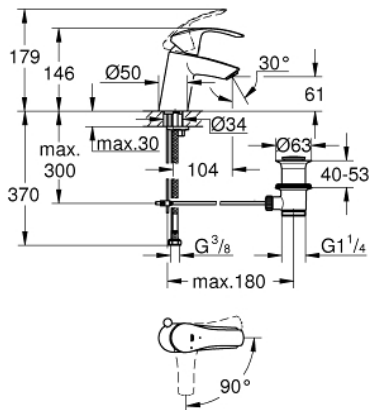

## 32 926 002 EUROSMART GRIFERÍA PARA LAVABO 1/2" TAMAÑO S

### DESCRIPCIÓN DEL PRODUCTO

- Colour: Cromo
- Instalación en un solo orificio
- Palanca metálica
- GROHE SilkMove cartucho cerámico 3.5 cm
- OpenCold caudal de agua fría en la posición intermedia de la palanca para ahorro de energía.
- Limitador de caudal ajustable
- Con limitador de temperatura
- GROHE LongLife acabado
- Tecnología GROHE EcoJoy ahorro de agua y flujo perfecto
- maximum flow rate (at 3 bar): 5 l/min
- GROHE FastFixation rápido sistema de instalación
- Incluye desagüe automático 1 1/4"
- Mangueras de conexión flexible

### RECAMBIOS , agosto 2017 – now

- 1: Palanca accionamiento (Spare part-nr. 46902000)
  - 2: Carcasa (Spare part-nr. 46492000)
  - 3: Unión atornillada (Spare part-nr. 46460000)
  - 4: Cartucho (Spare part-nr. 46863000)
  - 5: Varilla del vaciador (Spare part-nr. 06329000)
  - 6: Mousseur completo (Spare part-nr. 48159000)
  - 7: Juego fijación (Spare part-nr. 46671000)
  - 8: Vaciador automático 1 1/4" (Spare part-nr. 28910000)
  - 8.1: Tapón del vaciador (Spare part-nr. 07182000)
  - 8.2: varilla exéntrica (Spare part-nr. 07052000)
  - 9: Llave para desmontaje (Spare part-nr. 19332000)\*
  - 10: Llave de tubo larga (Spare part-nr. 19017000)\*
  - 11: varilla exéntrica (Spare part-nr. 07341000)\*
- \* Optional accessories