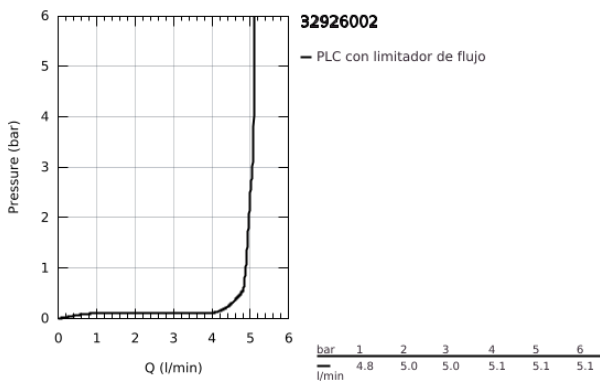

32 926 002 EUROSMART GRIFERÍA PARA LAVABO 1/2" TAMAÑO S

DESCRIPCIÓN DEL PRODUCTO

- Colour: Cromo
- Instalación en un solo orificio
- Palanca metálica
- GROHE SilkMove cartucho cerámico 3.5 cm
- EcoMode caudal de agua fría en la posición intermedia de la palanca para ahorro de energía.
- Limitador de caudal ajustable
- Con limitador de temperatura
- GROHE LongLife acabado
- Tecnología GROHE EcoJoy ahorro de agua y flujo perfecto
- maximum flow rate (at 3 bar): 5 l/min
- GROHE FastFixation rápido sistema de instalación
- Incluye desagüe automático 1 1/4"
- Mangueras de conexión flexible

32 926 002 EUROSMART GRIFERÍA PARA LAVABO 1/2" TAMAÑO S

RECAMBIOS , agosto 2017 – now

- 1: Palanca accionamiento (Spare part-nr. 46902000)
 - 2: Carcasa (Spare part-nr. 46492000)
 - 3: Unión atornillada (Spare part-nr. 46460000)
 - 4: Cartucho (Spare part-nr. 46863000)
 - 5: Varilla del vaciador (Spare part-nr. 06329000)
 - 6: Mousseur completo (Spare part-nr. 48159000)
 - 7: Juego fijación (Spare part-nr. 46671000)
 - 8: Vaciador automático 1 1/4" (Spare part-nr. 28910000)
 - 8.1: Tapón del vaciador (Spare part-nr. 07182000)
 - 8.2: varilla exéntrica (Spare part-nr. 07052000)
 - 9: Llave para desmontaje (Spare part-nr. 19332000)*
 - 10: Llave de tubo larga (Spare part-nr. 19017000)*
 - 11: varilla exéntrica (Spare part-nr. 07341000)*
- * Optional accessories