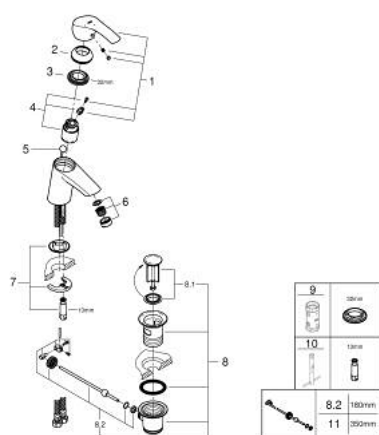

32 926 002 EUROSMART GRIFERÍA PARA LAVABO 1/2" TAMAÑO S

RECAMBIOS , agosto 2017 – now

1. 1: Palanca accionamiento (Spare part-nr. 46902000)
   - 2: Carcasa (Spare part-nr. 46492000)
   - 3: Unión atornillada (Spare part-nr. 46460000)
   - 4: Cartucho (Spare part-nr. 46863000)
   - 5: Varilla del vaciador (Spare part-nr. 06329000)
   - 6: Mousseur completo (Spare part-nr. 48159000)
   - 7: Juego fijación (Spare part-nr. 46671000)
   - 8: Vaciador automático 1 1/4" (Spare part-nr. 28910000)
   - 8.1: Tapón del vaciador (Spare part-nr. 07182000)
   - 8.2: varilla exéntrica (Spare part-nr. 07052000)
   - 9: Llave para desmontaje (Spare part-nr. 19332000)*
   - 10: Llave de tubo larga (Spare part-nr. 19017000)*
   - 11: varilla exéntrica (Spare part-nr. 07341000)*
2. Optional accessories