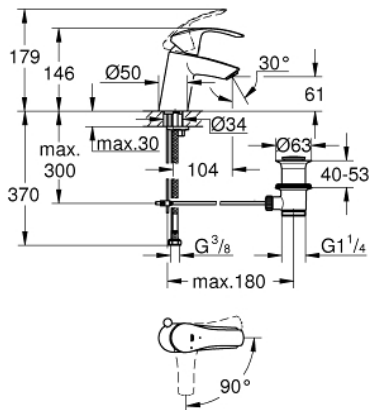

32 926 002 EUROSMART GRIFERÍA PARA LAVABO 1/2" TAMAÑO S

DESCRIPCIÓN DEL PRODUCTO

- Colour: Cromo
- Instalación en un solo orificio
- Palanca metálica
- GROHE SilkMove cartucho cerámico 3.5 cm
- EcoMode caudal de agua fría en la posición intermedia de la palanca para ahorro de energía.
- Limitador de caudal ajustable
- Con limitador de temperatura
- GROHE LongLife acabado
- Tecnología GROHE EcoJoy ahorro de agua y flujo perfecto
- maximum flow rate (at 3 bar): 5 l/min
- GROHE FastFixation rápido sistema de instalación
- Incluye desagüe automático 1 1/4"
- Mangueras de conexión flexible

32 926 002 EUROSMART GRIFERÍA PARA LAVABO 1/2" TAMAÑO S

RECAMBIOS , agosto 2017 – now

- 1: Palanca accionamiento (Spare part-nr. 46902000)
 - 2: Carcasa (Spare part-nr. 46492000)
 - 3: Unión atornillada (Spare part-nr. 46460000)
 - 4: Cartucho (Spare part-nr. 46863000)
 - 5: Varilla del vaciador (Spare part-nr. 06329000)
 - 6: Mousseur completo (Spare part-nr. 48159000)
 - 7: Juego fijación (Spare part-nr. 46671000)
 - 8: Vaciador automático 1 1/4" (Spare part-nr. 28910000)
 - 8.1: Tapón del vaciador (Spare part-nr. 07182000)
 - 8.2: varilla exéntrica (Spare part-nr. 07052000)
 - 9: Llave para desmontaje (Spare part-nr. 19332000)*
 - 10: Llave de tubo larga (Spare part-nr. 19017000)*
 - 11: varilla exéntrica (Spare part-nr. 07341000)*
- * Optional accessories