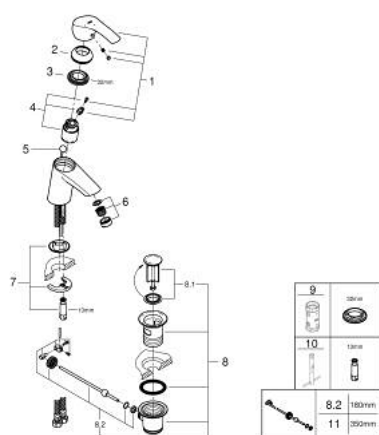

## 32 926 002 EUROSMART GRIFERÍA PARA LAVABO 1/2" TAMAÑO S

### DESCRIPCIÓN DEL PRODUCTO

- Colour: Cromo
- Instalación en un solo orificio
- Palanca metálica
- GROHE SilkMove cartucho cerámico 3.5 cm
- OpenCold caudal de agua fría en la posición intermedia de la palanca para ahorro de energía.
- Limitador de caudal ajustable
- Con limitador de temperatura
- GROHE LongLife acabado
- Tecnología GROHE EcoJoy ahorro de agua y flujo perfecto
- maximum flow rate (at 3 bar): 5 l/min
- GROHE FastFixation rápido sistema de instalación
- Incluye desagüe automático 1 1/4"
- Mangueras de conexión flexible

### RECAMBIOS , agosto 2017 – now

- 1: Palanca accionamiento (Spare part-nr. 46902000)
  - 2: Carcasa (Spare part-nr. 46492000)
  - 3: Unión atornillada (Spare part-nr. 46460000)
  - 4: Cartucho (Spare part-nr. 46863000)
  - 5: Varilla del vaciador (Spare part-nr. 06329000)
  - 6: Mousseur completo (Spare part-nr. 48159000)
  - 7: Juego fijación (Spare part-nr. 46671000)
  - 8: Vaciador automático 1 1/4" (Spare part-nr. 28910000)
  - 8.1: Tapón del vaciador (Spare part-nr. 07182000)
  - 8.2: varilla exéntrica (Spare part-nr. 07052000)
  - 9: Llave para desmontaje (Spare part-nr. 19332000)\*
  - 10: Llave de tubo larga (Spare part-nr. 19017000)\*
  - 11: varilla exéntrica (Spare part-nr. 07341000)\*
- \* Optional accessories