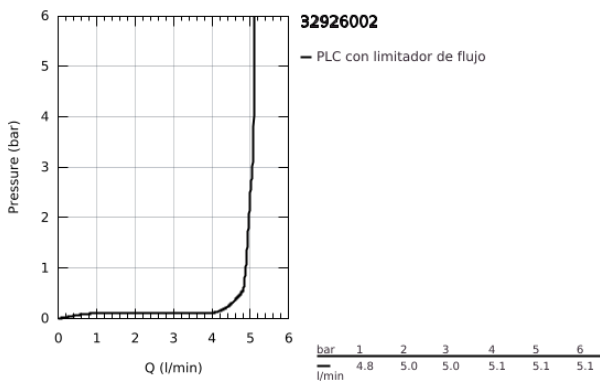

## 32 926 002 EUROSMART GRIFERÍA PARA LAVABO 1/2" TAMAÑO S

### DESCRIPCIÓN DEL PRODUCTO

- Colour: Cromo
- Instalación en un solo orificio
- Palanca metálica
- GROHE SilkMove cartucho cerámico 3.5 cm
- OpenCold caudal de agua fría en la posición intermedia de la palanca para ahorro de energía.
- Limitador de caudal ajustable
- Con limitador de temperatura
- GROHE LongLife acabado
- Tecnología GROHE EcoJoy ahorro de agua y flujo perfecto
- maximum flow rate (at 3 bar): 5 l/min
- GROHE FastFixation rápido sistema de instalación
- Incluye desagüe automático 1 1/4"
- Mangueras de conexión flexible