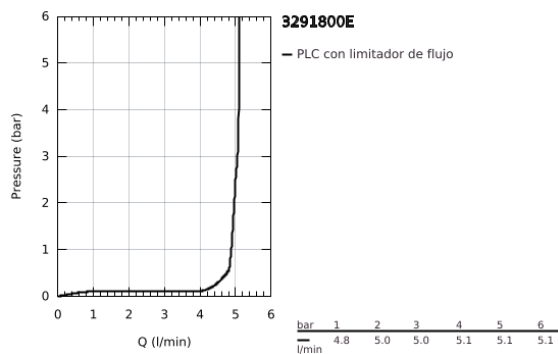

## 32 918 00E MINTA GRIFERÍA PARA FREGADERO 1/2"

### DESCRIPCIÓN DEL PRODUCTO

- Colour: Cromo
- Salida en C
- Instalación en un solo orificio
- GROHE LongLife acabado
- GROHE SilkMove cartucho cerámico 4.6 cm
- Caño extraíble para mayor flexibilidad
- Limitador de caudal ajustable
- Salida tubular giratoria 360°
- Incorpora válvula anti-retorno
- Protección de válvulas antirretorno
- Mangueras de conexión flexible
- Sistema de instalación rápida
- maximum flow rate (at 3 bar): 5 l/min
- Limitador de temperatura opcional