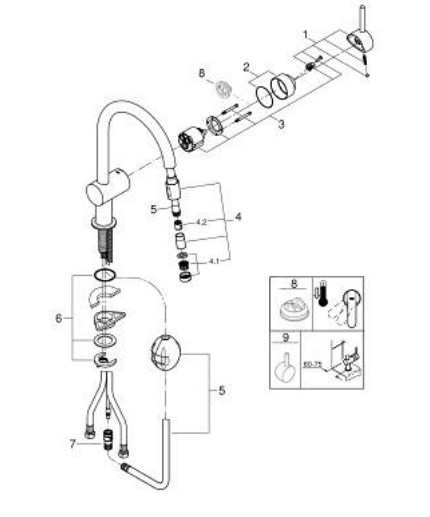

32 918 00E MINTA GRIFERÍA PARA FREGADERO 1/2"

RECAMBIOS , octubre 2015 – septiembre 2023

1: Palanca accionamiento (Spare part-nr. 46015000)

2: Carcasa (Spare part-nr. 46025000)

3: Cartucho (Spare part-nr. 46048000)

4: Teleducha (Spare part-nr. 46925000)

4.1: Mousseur completo (Spare part-nr. 13952000)

4.2: Racor con Válvula anti-retorno (Spare part-nr. 08565000)

5: Flexo para mezclador de fregadero con doble rociador extraíble o mousseur (Spare part-nr. 48293000)

6: Juego fijación (Spare part-nr. 46345000)

7: Toma rápida para flexo

de cocina extraíble (Spare part-nr. 64999000)

8: Limitador de temperatura (Spare part-nr. 46375000)*

9: Palanca accionamiento (Spare part-nr. 40684000)*

* Optional accessories