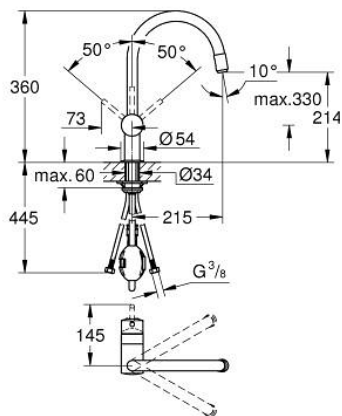

## 32 918 00E MINTA GRIFERÍA PARA FREGADERO 1/2"

### DESCRIPCIÓN DEL PRODUCTO

- Colour: Cromo
- Salida en C
- Instalación en un solo orificio
- GROHE LongLife acabado
- GROHE SilkMove cartucho cerámico 4.6 cm
- Caño extraíble para mayor flexibilidad
- Limitador de caudal ajustable
- Salida tubular giratoria 360°
- Incorpora válvula anti-retorno
- Protección de válvulas antirretorno
- Mangueras de conexión flexible
- Sistema de instalación rápida
- maximum flow rate (at 3 bar): 5 l/min
- Limitador de temperatura opcional

4: Teleducha (Spare part-nr. 46925000)

4.1: Mousseur completo (Spare part-nr. 13952000)

4.2: Racor con Válvula anti-retorno (Spare part-nr. 08565000)

5: Flexo para mezclador de fregadero con doble rociador extraíble o mousseur (Spare part-nr. 48293000)