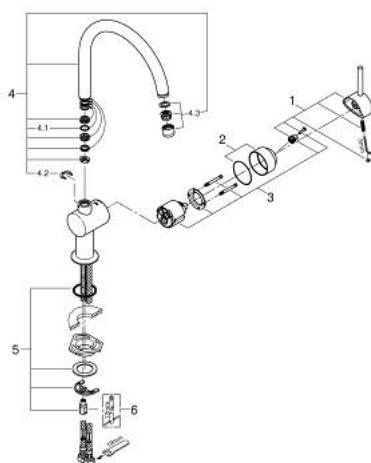

## 32 917 AL0 MINTA GRIFERÍA PARA FREGADERO 1/2"

### DESCRIPCIÓN DEL PRODUCTO

- Colour: Brushed hard graphite
- Salida en C
- Instalación en un solo orificio
- GROHE LongLife acabado
- GROHE SilkMove cartucho cerámico 4.6 cm
- Limitador de caudal ajustable
- Salida tubular giratoria
- Área de giro: 0° / 150° / 360°
- Mangueras de conexión flexible
- Tuerca de presión 3/8"
- Sistema de instalación rápida
- Limitador de temperatura opcional
- Caudal máximo a 3 bar: 11.5 l/min

### RECAMBIOS , marzo 2018 – now

- 1: Palanca accionamiento (Spare part-nr. 46015AL0)
  - 2: Carcasa (Spare part-nr. 46025AL0)
  - 3: Cartucho (Spare part-nr. 46048000)
  - 4: caño (Spare part-nr. 13043AL0)
  - 4.1: Anillo protector (Spare part-nr. 0128500M)
  - 4.2: Clip fijación caño (Spare part-nr. 0485300M)
  - 4.3: Mousseur completo (Spare part-nr. 13928AL0)
  - 5: Juego fijación (Spare part-nr. 46249000)
  - 6: Llave de tubo larga (Spare part-nr. 19017000)\*
- \* Optional accessories