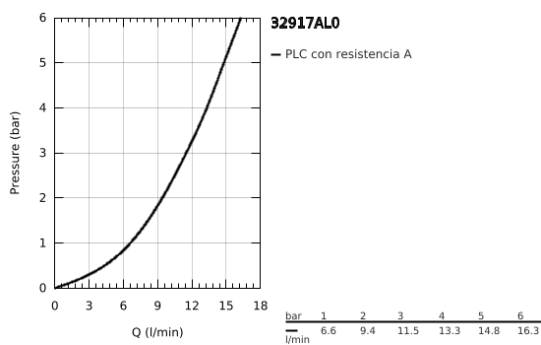

## 32 917 AL0 MINTA GRIFERÍA PARA FREGADERO 1/2"

### DESCRIPCIÓN DEL PRODUCTO

- Colour: Brushed hard graphite
- Salida en C
- Instalación en un solo orificio
- GROHE LongLife acabado
- GROHE SilkMove cartucho cerámico 4.6 cm
- Limitador de caudal ajustable
- Salida tubular giratoria
- Área de giro: 0° / 150° / 360°
- Mangueras de conexión flexible
- Tuerca de presión 3/8"
- Sistema de instalación rápida
- Limitador de temperatura opcional
- Caudal máximo a 3 bar: 11.5 l/min