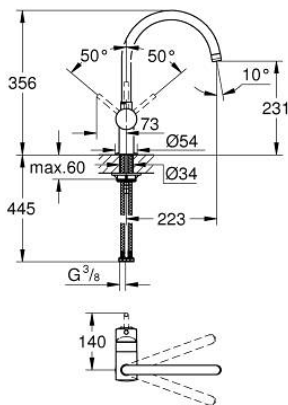

## 32 917 AL0 MINTA GRIFERÍA PARA FREGADERO 1/2"

### DESCRIPCIÓN DEL PRODUCTO

- Colour: Brushed hard graphite
- Salida en C
- Instalación en un solo orificio
- GROHE LongLife acabado
- GROHE SilkMove cartucho cerámico 4.6 cm
- Limitador de caudal ajustable
- Salida tubular giratoria
- Área de giro: 0° / 150° / 360°
- Mangueras de conexión flexible
- Tuerca de presión 3/8"
- Sistema de instalación rápida
- Limitador de temperatura opcional
- Caudal máximo a 3 bar: 11.5 l/min

### RECAMBIOS , marzo 2018 – now

- 1: Palanca accionamiento (Spare part-nr. 46015AL0)
  - 2: Carcasa (Spare part-nr. 46025AL0)
  - 3: Cartucho (Spare part-nr. 46048000)
  - 4: caño (Spare part-nr. 13043AL0)
  - 4.1: Anillo protector (Spare part-nr. 0128500M)
  - 4.2: Clip fijación caño (Spare part-nr. 0485300M)
  - 4.3: Mousseur completo (Spare part-nr. 13928AL0)
  - 5: Juego fijación (Spare part-nr. 46249000)
  - 6: Llave de tubo larga (Spare part-nr. 19017000)\*
- \* Optional accessories