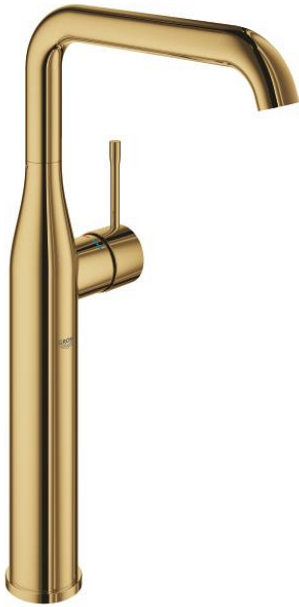

32 901 GL1 ESSENCE GRIFERÍA PARA LAVABO 1/2" TAMAÑO XL

DESCRIPCIÓN DEL PRODUCTO

- Colour: Cool sunrise
- Instalación en un solo orificio
- Palanca metálica
- Para lavabos tipo bowl de sobreponer
- GROHE SilkMove cartucho cerámico 2.8 cm
- Con limitador de temperatura
- GROHE LongLife acabado
- GROHE AquaGuide aireador ajustable mousseur
- GROHE FastFixation Plus sistema de rápida instalación
- Salida giratoria con aireador tipo mousseur
- Cuerpo liso
- Mangueras de conexión flexible
- maximum flow rate (at 3 bar): 6.6 l/min
- Presión mínima recomendada 1 Kg