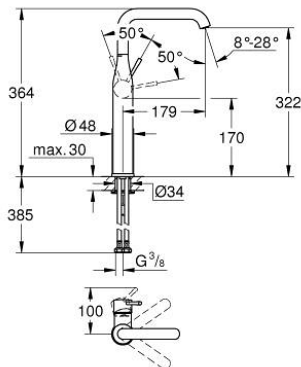

32 901 EN1 ESSENCE GRIFERÍA PARA LAVABO 1/2" TAMAÑO XL

DESCRIPCIÓN DEL PRODUCTO

- Colour: Brushed nickel
- Instalación en un solo orificio
- Palanca metálica
- Para lavabos tipo bowl de sobreponer
- GROHE SilkMove cartucho cerámico 2.8 cm
- Con limitador de temperatura
- GROHE LongLife acabado
- Limitador de caudal GROHE EcoJoy 6.6 lpm
- GROHE AquaGuide aireador ajustable mousseur
- GROHE FastFixation Plus sistema de rápida instalación
- Salida giratoria con aireador tipo mousseur
- Cuerpo liso
- Mangueras de conexión flexible
- Presión mínima recomendada 1 Kg

32 901 EN1 ESSENCE GRIFERÍA PARA LAVABO 1/2" TAMAÑO XL

RECAMBIOS , noviembre 2016 – now

- 1: Palanca accionamiento (Spare part-nr. 46919EN0)
- 2: Cartucho (Spare part-nr. 46580000)
- 3: Caño tubular giratorio (Spare part-nr. 13375EN0)
- 3.1: Mousseur completo (Spare part-nr. 48270000)
- 3.2: Anillo protector (Spare part-nr. 0128500M)
- 3.3: Clip fijación caño (Spare part-nr. 4826600M)
- 4: Juego fijación (Spare part-nr. 46645000)
- 5: Llave de tubo larga (Spare part-nr. 19017000)*