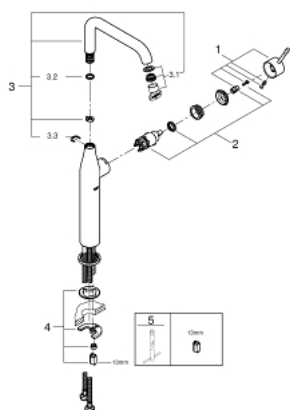

32 901 EN1 ESSENCE GRIFERÍA PARA LAVABO 1/2" TAMAÑO XL

DESCRIPCIÓN DEL PRODUCTO

- Colour: Brushed nickel
- Instalación en un solo orificio
- Palanca metálica
- Para lavabos tipo bowl de sobreponer
- GROHE SilkMove cartucho cerámico 2.8 cm
- Con limitador de temperatura
- GROHE LongLife acabado
- Limitador de caudal GROHE EcoJoy 6.6 lpm
- GROHE AquaGuide aireador ajustable mousseur
- GROHE FastFixation Plus sistema de rápida instalación
- Salida giratoria con aireador tipo mousseur
- Cuerpo liso
- Mangueras de conexión flexible
- Presión mínima recomendada 1 Kg

32 901 EN1 ESSENCE GRIFERÍA PARA LAVABO 1/2" TAMAÑO XL

RECAMBIOS , noviembre 2016 – now

- 1: Palanca accionamiento (Spare part-nr. 46919EN0)
- 2: Cartucho (Spare part-nr. 46580000)
- 3: Caño tubular giratorio (Spare part-nr. 13375EN0)
- 3.1: Mousseur completo (Spare part-nr. 48270000)
- 3.2: Anillo protector (Spare part-nr. 0128500M)
- 3.3: Clip fijación caño (Spare part-nr. 4826600M)
- 4: Juego fijación (Spare part-nr. 46645000)
- 5: Llave de tubo larga (Spare part-nr. 19017000)*