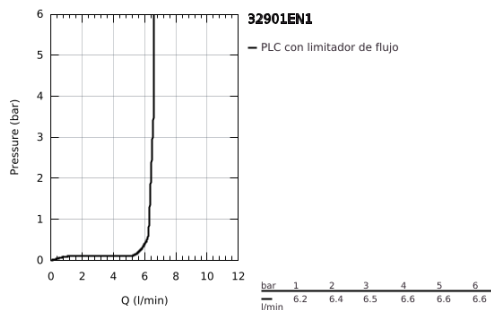

32 901 EN1 ESSENCE GRIFERÍA PARA LAVABO 1/2" TAMAÑO XL

DESCRIPCIÓN DEL PRODUCTO

- Colour: Brushed nickel
- Instalación en un solo orificio
- Palanca metálica
- Para lavabos tipo bowl de sobreponer
- GROHE SilkMove cartucho cerámico 2.8 cm
- Con limitador de temperatura
- GROHE LongLife acabado
- Limitador de caudal GROHE EcoJoy 6.6 lpm
- GROHE AquaGuide aireador ajustable mousseur
- GROHE FastFixation Plus sistema de rápida instalación
- Salida giratoria con aireador tipo mousseur
- Cuerpo liso
- Mangueras de conexión flexible
- Presión mínima recomendada 1 Kg

32 901 EN1 ESSENCE GRIFERÍA PARA LAVABO 1/2" TAMAÑO XL

RECAMBIOS , noviembre 2016 – now

- 1: Palanca accionamiento (Spare part-nr. 46919EN0)
- 2: Cartucho (Spare part-nr. 46580000)
- 3: Caño tubular giratorio (Spare part-nr. 13375EN0)
- 3.1: Mousseur completo (Spare part-nr. 48270000)
- 3.2: Anillo protector (Spare part-nr. 0128500M)
- 3.3: Clip fijación caño (Spare part-nr. 4826600M)
- 4: Juego fijación (Spare part-nr. 46645000)
- 5: Llave de tubo larga (Spare part-nr. 19017000)*